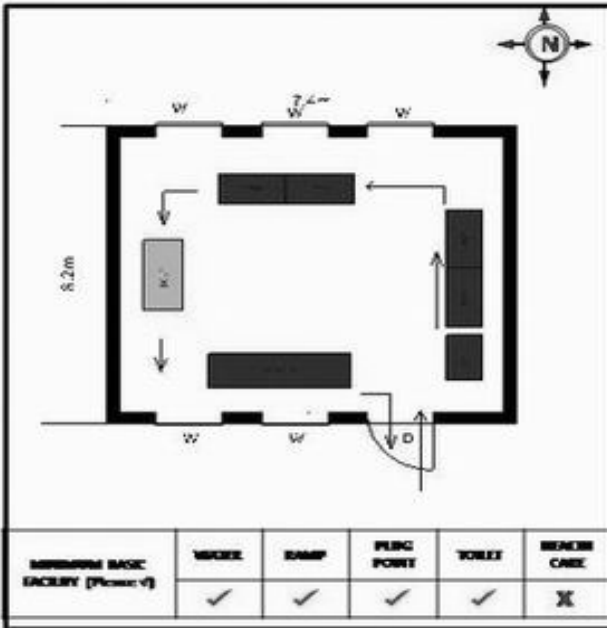

KRISHNAGIRI DISTRICT-கிருஷ்ணகிரி மாவட்டம்
056-THALLI ASSEMBLY CONSTITUENCY- தலி சட்டமன்ற தொகுதி
48 Panchayat Union Middle School, Soda Chanthiram 635118,
48 -பஞ்சாயத் ஒன்றிய மூலப்பள்ளி குடிசைத்திட்டம்

56-தனி சட்டமன்ற தொகுதி

வாக்காளர் பட்டியல் - 2017

பாகம் எண் 48

தொடர்ச்சி...

பிரிவு: 1-தூசந்திரம் (வ.கி) மற்றும் (ஊ) தூசந்திரம் வார்டு 2, பின்கோடு : 635118

1	ISK1236397 வாக்காளர் பெயர்: ஜரின்தாஜ் கணவர் பெயர்: சையத்அகர்ம் புதிய/பழைய வீட்டு எண்: C2-110/NA வயது: 46 இனம்: பெண்	2	ISK1236439 வாக்காளர் பெயர்: நலினாகுமாரி கணவர் பெயர்: பண்டிதராதயா புதிய/பழைய வீட்டு எண்: 1/126 வயது: 29 இனம்: பெண்	3	ISK1236231 வாக்காளர் பெயர்: சுரேஷ் தந்தை பெயர்: பதரியப்பா புதிய/பழைய வீட்டு எண்: 1/1-44B வயது: 20 இனம்: ஆண்
4	ISK0828046 வாக்காளர் பெயர்: சுதா கணவர் பெயர்: சம்பங்கி புதிய/பழைய வீட்டு எண்: 1/na வயது: 29 இனம்: பெண்	5	ISK0520916 வாக்காளர் பெயர்: ரூபா கணவர் பெயர்: ராஜீ புதிய/பழைய வீட்டு எண்: 1/NA வயது: 26 இனம்: பெண்	6	ISK0520924 வாக்காளர் பெயர்: நவீனா கணவர் பெயர்: சிதராஜீ புதிய/பழைய வீட்டு எண்: 1/NA வயது: 25 இனம்: பெண்
7	ISK0828095 வாக்காளர் பெயர்: நந்தீஷ் தந்தை பெயர்: சின்னமுனிசாமி புதிய/பழைய வீட்டு எண்: 1/na வயது: 22 இனம்: ஆண்	8	ISK1332220 வாக்காளர் பெயர்: மூர்த்தி தந்தை பெயர்: வெங்கடேஷ் புதிய/பழைய வீட்டு எண்: 1/- வயது: 22 இனம்: ஆண்	9	ISK1332212 வாக்காளர் பெயர்: வெங்கடேஷ் தந்தை பெயர்: நாராயணா புதிய/பழைய வீட்டு எண்: 1/- வயது: 19 இனம்: ஆண்
10	ISK1332162 வாக்காளர் பெயர்: முரளி தந்தை பெயர்: கணேஷ் புதிய/பழைய வீட்டு எண்: 1/- வயது: 19 இனம்: ஆண்	11	ISK1375765 வாக்காளர் பெயர்: கல்பனா கணவர் பெயர்: அருண்குமார் புதிய/பழைய வீட்டு எண்: 1/- வயது: 20 இனம்: பெண்	12	ISK1375773 வாக்காளர் பெயர்: கனகா தந்தை பெயர்: முனியப்பா புதிய/பழைய வீட்டு எண்: 1/- வயது: 20 இனம்: பெண்
13	ISK1375807 வாக்காளர் பெயர்: நாராயணன் தந்தை பெயர்: தொட்டமுனியப்பா புதிய/பழைய வீட்டு எண்: 1/- வயது: 31 இனம்: ஆண்	14	ISK1375815 வாக்காளர் பெயர்: சிக்கசாமுண்டி தந்தை பெயர்: தொட்டசாமுண்டி புதிய/பழைய வீட்டு எண்: 1/- வயது: 43 இனம்: ஆண்	15	ISK1375823 வாக்காளர் பெயர்: முனியப்பா தந்தை பெயர்: முனிசாமியப்பா புதிய/பழைய வீட்டு எண்: 1/- வயது: 76 இனம்: ஆண்
16	ISK1375849 வாக்காளர் பெயர்: ருக்மணி கணவர் பெயர்: பத்திரப்பா புதிய/பழைய வீட்டு எண்: 1/- வயது: 23 இனம்: பெண்	17	ISK1375864 வாக்காளர் பெயர்: லக்ஷ்மி கணவர் பெயர்: கொண்டப்பா புதிய/பழைய வீட்டு எண்: 1/- வயது: 26 இனம்: பெண்	18	ISK1375872 வாக்காளர் பெயர்: முனியம்மா கணவர் பெயர்: நாகப்பா புதிய/பழைய வீட்டு எண்: 1/- வயது: 36 இனம்: பெண்
19	ISK1375914 வாக்காளர் பெயர்: சுவாதி தந்தை பெயர்: காந்தராஜ் புதிய/பழைய வீட்டு எண்: 1/38-B வயது: 19 இனம்: பெண்	20	ISK1236314 வாக்காளர் பெயர்: நலிதா தந்தை பெயர்: ஜியக்குமார் புதிய/பழைய வீட்டு எண்: 1-4/3-14 வயது: 20 இனம்: பெண்	21	ISK0829564 வாக்காளர் பெயர்: முனிராஜ் தந்தை பெயர்: நஞ்சுண்டப்பா புதிய/பழைய வீட்டு எண்: 1-7/Na வயது: 27 இனம்: ஆண்
22	ISK0829556 வாக்காளர் பெயர்: பாரதி கணவர் பெயர்: லஷ்மணன் புதிய/பழைய வீட்டு எண்: 1-7/Na வயது: 26 இனம்: பெண்	23	ISK0754929 வாக்காளர் பெயர்: ஷோபா கணவர் பெயர்: தாசப்பா புதிய/பழைய வீட்டு எண்: 1-10B/NA வயது: 28 இனம்: பெண்	24	ISK0829283 வாக்காளர் பெயர்: முனிரத்னம்மா கணவர் பெயர்: கதிரப்பா புதிய/பழைய வீட்டு எண்: 1-13/na வயது: 22 இனம்: பெண்
25	ISK0985705 வாக்காளர் பெயர்: மாலாஸ்ரீ தந்தை பெயர்: நாகராஜ் புதிய/பழைய வீட்டு எண்: 1-15/- வயது: 23 இனம்: பெண்	26	ISK0985697 வாக்காளர் பெயர்: முனியம்மா கணவர் பெயர்: மாரப்பா புதிய/பழைய வீட்டு எண்: 1-24A/- வயது: 73 இனம்: பெண்	27	ISK1096460 வாக்காளர் பெயர்: ஹரிஷ் தந்தை பெயர்: நாராயணப்பா புதிய/பழைய வீட்டு எண்: 1-26B/- வயது: 22 இனம்: ஆண்
28	ISK1236173 வாக்காளர் பெயர்: மது தந்தை பெயர்: நாகராஜ் புதிய/பழைய வீட்டு எண்: 1-37/- வயது: 20 இனம்: ஆண்	29	ISK0828129 வாக்காளர் பெயர்: மஞ்சளா கணவர் பெயர்: சங்கரப்பா புதிய/பழைய வீட்டு எண்: 1-38/na வயது: 24 இனம்: பெண்	30	ISK0828145 வாக்காளர் பெயர்: சென்கரப்பா தந்தை பெயர்: நாகப்பா புதிய/பழைய வீட்டு எண்: 1-38/na வயது: 22 இனம்: ஆண்