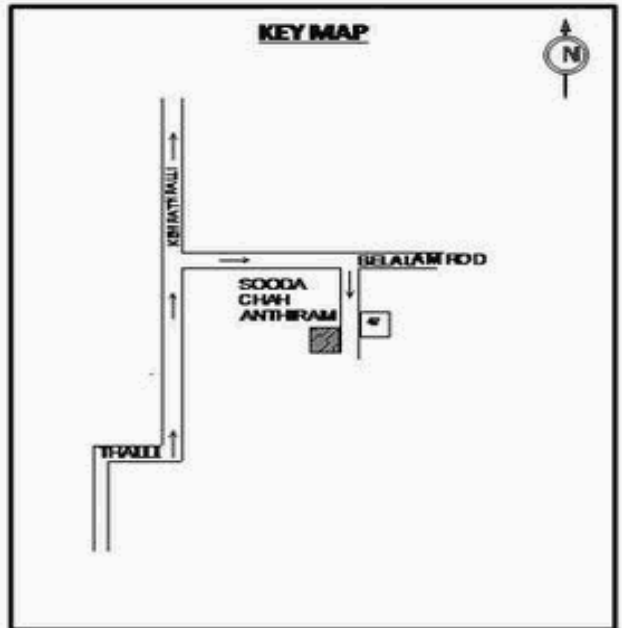

KRISHNAGIRI DISTRICT-கிருஷ்ணகிரி மாவட்டம்
056-THALLI ASSEMBLY CONSTITUENCY- தலி சட்டமன்ற தொகுதி
48 Panchayat Union Middle School, Soodachanthiram 635118,
48 -பஞ்சாயத் ஒன்றிய மூலக்கல்விப் பள்ளி, சூடாச்சந்திரம்

56-தனி சட்டமன்ற தொகுதி

வாக்காளர் பட்டியல் - 2018

பாகம் எண் 48

தொடர்ச்சி...

பிரிவு: 1-தூசந்திரம் (வ.கி) மற்றும் (ஊ) தூசந்திரம் வார்டு 2 , பின்கோடு : 635118

1	ISK1236397 வாக்காளர் பெயர்: ஜரின்தாஜ் கணவர் பெயர்: சையத்அகர்ம் புதிய/பழைய வீட்டு எண்: C2-110/NA வயது: 47 இனம்: பெண்	2	ISK1375823 வாக்காளர் பெயர்: முனியப்பா தந்தை பெயர்: முனிசாமியப்பா புதிய/பழைய வீட்டு எண்: 1/- வயது: 77 இனம்: ஆண்	3	TN/14/075/0063024 வாக்காளர் பெயர்: லக்ஷ்மிதேவி கணவர் பெயர்: ரமேஷ் புதிய/பழைய வீட்டு எண்: 1/- வயது: 48 இனம்: பெண்
4	ISK1375815 வாக்காளர் பெயர்: சிக்கசாமுண்டி தந்தை பெயர்: தொட்டசாமுண்டி புதிய/பழைய வீட்டு எண்: 1/- வயது: 44 இனம்: ஆண்	5	ISK1375872 வாக்காளர் பெயர்: முனியம்மா கணவர் பெயர்: நாகப்பா புதிய/பழைய வீட்டு எண்: 1/- வயது: 37 இனம்: பெண்	6	ISK1375807 வாக்காளர் பெயர்: நாராயணன் தந்தை பெயர்: தொட்டமுனியப்பா புதிய/பழைய வீட்டு எண்: 1/- வயது: 32 இனம்: ஆண்
7	ISK1236439 வாக்காளர் பெயர்: நலினாகுமாரி கணவர் பெயர்: பண்டிதராதயா புதிய/பழைய வீட்டு எண்: 1/126 வயது: 30 இனம்: பெண்	8	ISK0828046 வாக்காளர் பெயர்: சுதா கணவர் பெயர்: சம்பங்கி புதிய/பழைய வீட்டு எண்: 1/na வயது: 30 இனம்: பெண்	9	ISK1375864 வாக்காளர் பெயர்: லக்ஷ்மி கணவர் பெயர்: கொண்டப்பா புதிய/பழைய வீட்டு எண்: 1/- வயது: 27 இனம்: பெண்
10	ISK0520924 வாக்காளர் பெயர்: நவீனா கணவர் பெயர்: சிதராஜ் புதிய/பழைய வீட்டு எண்: 1/NA வயது: 26 இனம்: பெண்	11	ISK1375849 வாக்காளர் பெயர்: ருக்மணி கணவர் பெயர்: பத்திரப்பா புதிய/பழைய வீட்டு எண்: 1/- வயது: 24 இனம்: பெண்	12	ISK0828095 வாக்காளர் பெயர்: நந்தீஷ் தந்தை பெயர்: சின்னமுனிசாமி புதிய/பழைய வீட்டு எண்: 1/na வயது: 23 இனம்: ஆண்
13	ISK1332220 வாக்காளர் பெயர்: மூர்த்தி தந்தை பெயர்: வெங்கடேஷ் புதிய/பழைய வீட்டு எண்: 1/- வயது: 23 இனம்: ஆண்	14	ISK1236231 வாக்காளர் பெயர்: சுரேஷ் தந்தை பெயர்: பத்ரியப்பா புதிய/பழைய வீட்டு எண்: 1/1-44B வயது: 21 இனம்: ஆண்	15	ISK1375765 வாக்காளர் பெயர்: கல்பனா கணவர் பெயர்: அருண்சுமார் புதிய/பழைய வீட்டு எண்: 1/- வயது: 21 இனம்: பெண்
16	ISK1375773 வாக்காளர் பெயர்: கனகா தந்தை பெயர்: முனியப்பா புதிய/பழைய வீட்டு எண்: 1/- வயது: 21 இனம்: பெண்	17	ISK1482397 வாக்காளர் பெயர்: வீரபத்ரா தந்தை பெயர்: நஞ்சுண்டப்பா புதிய/பழைய வீட்டு எண்: 1/- வயது: 21 இனம்: ஆண்	18	ISK1332212 வாக்காளர் பெயர்: வெங்கடேஷ் தந்தை பெயர்: நாராயணா புதிய/பழைய வீட்டு எண்: 1/- வயது: 20 இனம்: ஆண்
19	ISK1332162 வாக்காளர் பெயர்: முரளி தந்தை பெயர்: கணேஷ் புதிய/பழைய வீட்டு எண்: 1/- வயது: 20 இனம்: ஆண்	20	ISK1375914 வாக்காளர் பெயர்: சுவாதி தந்தை பெயர்: காந்தராஜ் புதிய/பழைய வீட்டு எண்: 1/38-B வயது: 20 இனம்: பெண்	21	ISK1236314 வாக்காளர் பெயர்: நலிதா தந்தை பெயர்: விஜய்குமார் புதிய/பழைய வீட்டு எண்: 1-4/3-14 வயது: 21 இனம்: பெண்
22	ISK0829564 வாக்காளர் பெயர்: முனிராஜ் தந்தை பெயர்: நஞ்சுண்டப்பா புதிய/பழைய வீட்டு எண்: 1-7/Na வயது: 28 இனம்: ஆண்	23	ISK0829556 வாக்காளர் பெயர்: பாரதி கணவர் பெயர்: லஷ்மணன் புதிய/பழைய வீட்டு எண்: 1-7/Na வயது: 27 இனம்: பெண்	24	ISK0754929 வாக்காளர் பெயர்: ஷோபா கணவர் பெயர்: தாசப்பா புதிய/பழைய வீட்டு எண்: 1-10B/NA வயது: 29 இனம்: பெண்
25	ISK0829283 வாக்காளர் பெயர்: முனிரத்தம்மா கணவர் பெயர்: கதிரப்பா புதிய/பழைய வீட்டு எண்: 1-13/na வயது: 23 இனம்: பெண்	26	ISK0985705 வாக்காளர் பெயர்: மாலாஸ்ரீ தந்தை பெயர்: நாகராஜ் புதிய/பழைய வீட்டு எண்: 1-15/- வயது: 24 இனம்: பெண்	27	ISK0985697 வாக்காளர் பெயர்: முனியம்மா கணவர் பெயர்: மாரப்பா புதிய/பழைய வீட்டு எண்: 1-24A/- வயது: 74 இனம்: பெண்
28	ISK1096460 வாக்காளர் பெயர்: ஹரிஷ் தந்தை பெயர்: நாராயணப்பா புதிய/பழைய வீட்டு எண்: 1-26B/- வயது: 23 இனம்: ஆண்	29	ISK1430701 வாக்காளர் பெயர்: ராஜ் தந்தை பெயர்: பாலகிருஷ்ணா புதிய/பழைய வீட்டு எண்: 1-33B/- வயது: 22 இனம்: ஆண்	30	ISK1236173 வாக்காளர் பெயர்: மது தந்தை பெயர்: நாகராஜ் புதிய/பழைய வீட்டு எண்: 1-37/- வயது: 21 இனம்: ஆண்