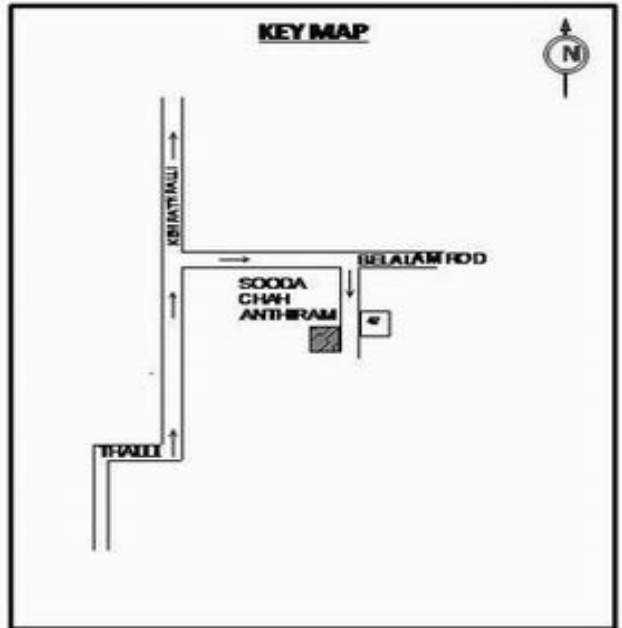

KRISHNAGIRI DISTRICT-கிருஷ்ணகிரி மாவட்டம்
056-THALLI ASSEMBLY CONSTITUENCY- தலி சட்டமன்ற தொகுதி
48 Panchayat Union Middle School, Soda Chanthiram 635118,
48 -பஞ்சாயத் ஒன்றிய மூலப்பள்ளி குடிசைத்திட்டம்

56-தனி சட்டமன்ற தொகுதி

வாக்காளர் பட்டியல் - 2017

பாகம் எண் 48

தொடர்ச்சி...

பிரிவு: 1-தூசந்திரம் (வ.கி) மற்றும் (ஊ) தூசந்திரம் வார்டு 2, பின்கோடு : 635118

1	ISK1236397 வாக்காளர் பெயர்: ஜரின்தாஜ் கணவர் பெயர்: சையத்அகர்ம் புதிய/பழைய வீட்டு எண்: C2-110/NA வயது: 46 இனம்: பெண்	2	ISK1236439 வாக்காளர் பெயர்: நலினாகுமாரி கணவர் பெயர்: பண்டிதராதயா புதிய/பழைய வீட்டு எண்: 1/126 வயது: 29 இனம்: பெண்	3	ISK1236231 வாக்காளர் பெயர்: சுரேஷ் தந்தை பெயர்: பதரியப்பா புதிய/பழைய வீட்டு எண்: 1/1-44B வயது: 20 இனம்: ஆண்
4	ISK0828046 வாக்காளர் பெயர்: சுதா கணவர் பெயர்: சம்பங்கி புதிய/பழைய வீட்டு எண்: 1/na வயது: 29 இனம்: பெண்	5	ISK0520916 வாக்காளர் பெயர்: ரூபா கணவர் பெயர்: ராஜீ புதிய/பழைய வீட்டு எண்: 1/NA வயது: 26 இனம்: பெண்	6	ISK0520924 வாக்காளர் பெயர்: நவீனா கணவர் பெயர்: சிதராஜீ புதிய/பழைய வீட்டு எண்: 1/NA வயது: 25 இனம்: பெண்
7	ISK0828095 வாக்காளர் பெயர்: நந்தீஷ் தந்தை பெயர்: சின்னமுனிசாமி புதிய/பழைய வீட்டு எண்: 1/na வயது: 22 இனம்: ஆண்	8	ISK1332220 வாக்காளர் பெயர்: மூர்த்தி தந்தை பெயர்: வெங்கடேஷ் புதிய/பழைய வீட்டு எண்: 1/- வயது: 22 இனம்: ஆண்	9	ISK1332212 வாக்காளர் பெயர்: வெங்கடேஷ் தந்தை பெயர்: நாராயணா புதிய/பழைய வீட்டு எண்: 1/- வயது: 19 இனம்: ஆண்
10	ISK1332162 வாக்காளர் பெயர்: முரளி தந்தை பெயர்: கணேஷ் புதிய/பழைய வீட்டு எண்: 1/- வயது: 19 இனம்: ஆண்	11	ISK1375765 வாக்காளர் பெயர்: கல்பனா கணவர் பெயர்: அருண்குமார் புதிய/பழைய வீட்டு எண்: 1/- வயது: 20 இனம்: பெண்	12	ISK1375773 வாக்காளர் பெயர்: கனகா தந்தை பெயர்: முனியப்பா புதிய/பழைய வீட்டு எண்: 1/- வயது: 20 இனம்: பெண்
13	ISK1375807 வாக்காளர் பெயர்: நாராயணன் தந்தை பெயர்: தொட்டமுனியப்பா புதிய/பழைய வீட்டு எண்: 1/- வயது: 31 இனம்: ஆண்	14	ISK1375815 வாக்காளர் பெயர்: சிக்கசாமுண்டி தந்தை பெயர்: தொட்டசாமுண்டி புதிய/பழைய வீட்டு எண்: 1/- வயது: 43 இனம்: ஆண்	15	ISK1375823 வாக்காளர் பெயர்: முனியப்பா தந்தை பெயர்: முனிசாமியப்பா புதிய/பழைய வீட்டு எண்: 1/- வயது: 76 இனம்: ஆண்
16	ISK1375849 வாக்காளர் பெயர்: ருக்மணி கணவர் பெயர்: பத்திரப்பா புதிய/பழைய வீட்டு எண்: 1/- வயது: 23 இனம்: பெண்	17	ISK1375864 வாக்காளர் பெயர்: லக்ஷ்மி கணவர் பெயர்: கொண்டப்பா புதிய/பழைய வீட்டு எண்: 1/- வயது: 26 இனம்: பெண்	18	ISK1375872 வாக்காளர் பெயர்: முனியம்மா கணவர் பெயர்: நாகப்பா புதிய/பழைய வீட்டு எண்: 1/- வயது: 36 இனம்: பெண்
19	ISK1375914 வாக்காளர் பெயர்: சுவாதி தந்தை பெயர்: காந்தராஜ் புதிய/பழைய வீட்டு எண்: 1/38-B வயது: 19 இனம்: பெண்	20	ISK1236314 வாக்காளர் பெயர்: நலிதா தந்தை பெயர்: ஜியக்குமார் புதிய/பழைய வீட்டு எண்: 1-4/3-14 வயது: 20 இனம்: பெண்	21	ISK0829564 வாக்காளர் பெயர்: முனிராஜ் தந்தை பெயர்: நஞ்சுண்டப்பா புதிய/பழைய வீட்டு எண்: 1-7/Na வயது: 27 இனம்: ஆண்
22	ISK0829556 வாக்காளர் பெயர்: பாரதி கணவர் பெயர்: லஷ்மணன் புதிய/பழைய வீட்டு எண்: 1-7/Na வயது: 26 இனம்: பெண்	23	ISK0754929 வாக்காளர் பெயர்: ஷோபா கணவர் பெயர்: தாசப்பா புதிய/பழைய வீட்டு எண்: 1-10B/NA வயது: 28 இனம்: பெண்	24	ISK0829283 வாக்காளர் பெயர்: முனிரத்னம்மா கணவர் பெயர்: கதிரப்பா புதிய/பழைய வீட்டு எண்: 1-13/na வயது: 22 இனம்: பெண்
25	ISK0985705 வாக்காளர் பெயர்: மாலாஸ்ரீ தந்தை பெயர்: நாகராஜ் புதிய/பழைய வீட்டு எண்: 1-15/- வயது: 23 இனம்: பெண்	26	ISK0985697 வாக்காளர் பெயர்: முனியம்மா கணவர் பெயர்: மாரப்பா புதிய/பழைய வீட்டு எண்: 1-24A/- வயது: 73 இனம்: பெண்	27	ISK1096460 வாக்காளர் பெயர்: ஹரிஷ் தந்தை பெயர்: நாராயணப்பா புதிய/பழைய வீட்டு எண்: 1-26B/- வயது: 22 இனம்: ஆண்
28	ISK1236173 வாக்காளர் பெயர்: மது தந்தை பெயர்: நாகராஜ் புதிய/பழைய வீட்டு எண்: 1-37/- வயது: 20 இனம்: ஆண்	29	ISK0828129 வாக்காளர் பெயர்: மஞ்சளா கணவர் பெயர்: சங்கரப்பா புதிய/பழைய வீட்டு எண்: 1-38/na வயது: 24 இனம்: பெண்	30	ISK0828145 வாக்காளர் பெயர்: சென்கரப்பா தந்தை பெயர்: நாகப்பா புதிய/பழைய வீட்டு எண்: 1-38/na வயது: 22 இனம்: ஆண்