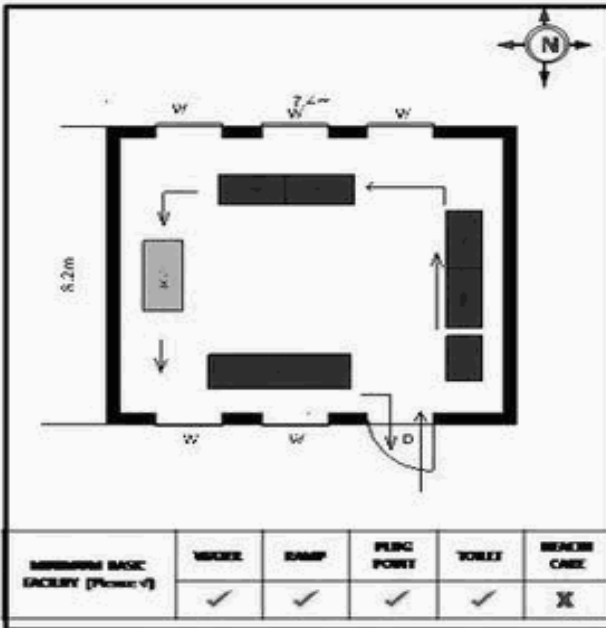

KRISHNAGIRI DISTRICT-கிருஷ்ணகிரி மாவட்டம்
056-THALLI ASSEMBLY CONSTITUENCY- தலி சட்டமன்ற தொகுதி
48 Panchayat Union Middle School, Soodachanthiram 635118,
48 -பஞ்சாயத் ஒன்றிய மூலக்கல்விப் பள்ளி, சூடாச்சந்திரம்

56-தனி சட்டமன்ற தொகுதி

வாக்காளர் பட்டியல் - 2018

பாகம் எண் 48

தொடர்ச்சி...

பிரிவு: 1-தூசந்திரம் (வ.கி) மற்றும் (ஊ) தூசந்திரம் வார்டு 2 , பின்கோடு : 635118

1	ISK1236397 வாக்காளர் பெயர்: ஜரின்தாஜ் கணவர் பெயர்: சையத்அகர்ம் புதிய/பழைய வீட்டு எண்: C2-110/NA வயது: 47 இனம்: பெண்	2	ISK1375823 வாக்காளர் பெயர்: முனியப்பா தந்தை பெயர்: முனிசாமியப்பா புதிய/பழைய வீட்டு எண்: 1/- வயது: 77 இனம்: ஆண்	3	TN/14/075/0063024 வாக்காளர் பெயர்: லக்ஷ்மிதேவி கணவர் பெயர்: ரமேஷ் புதிய/பழைய வீட்டு எண்: 1/- வயது: 48 இனம்: பெண்
4	ISK1375815 வாக்காளர் பெயர்: சிக்கசாமுண்டி தந்தை பெயர்: தொட்டசாமுண்டி புதிய/பழைய வீட்டு எண்: 1/- வயது: 44 இனம்: ஆண்	5	ISK1375872 வாக்காளர் பெயர்: முனியம்மா கணவர் பெயர்: நாகப்பா புதிய/பழைய வீட்டு எண்: 1/- வயது: 37 இனம்: பெண்	6	ISK1375807 வாக்காளர் பெயர்: நாராயணன் தந்தை பெயர்: தொட்டமுனியப்பா புதிய/பழைய வீட்டு எண்: 1/- வயது: 32 இனம்: ஆண்
7	ISK1236439 வாக்காளர் பெயர்: நலினாகுமாரி கணவர் பெயர்: பண்டிதராதயா புதிய/பழைய வீட்டு எண்: 1/126 வயது: 30 இனம்: பெண்	8	ISK0828046 வாக்காளர் பெயர்: சுதா கணவர் பெயர்: சம்பங்கி புதிய/பழைய வீட்டு எண்: 1/na வயது: 30 இனம்: பெண்	9	ISK1375864 வாக்காளர் பெயர்: லக்ஷ்மி கணவர் பெயர்: கொண்டப்பா புதிய/பழைய வீட்டு எண்: 1/- வயது: 27 இனம்: பெண்
10	ISK0520924 வாக்காளர் பெயர்: நவீனா கணவர் பெயர்: சிதராஜ் புதிய/பழைய வீட்டு எண்: 1/NA வயது: 26 இனம்: பெண்	11	ISK1375849 வாக்காளர் பெயர்: ருக்மணி கணவர் பெயர்: பத்திரப்பா புதிய/பழைய வீட்டு எண்: 1/- வயது: 24 இனம்: பெண்	12	ISK0828095 வாக்காளர் பெயர்: நந்தீஷ் தந்தை பெயர்: சின்னமுனிசாமி புதிய/பழைய வீட்டு எண்: 1/na வயது: 23 இனம்: ஆண்
13	ISK1332220 வாக்காளர் பெயர்: மூர்த்தி தந்தை பெயர்: வெங்கடேஷ் புதிய/பழைய வீட்டு எண்: 1/- வயது: 23 இனம்: ஆண்	14	ISK1236231 வாக்காளர் பெயர்: சுரேஷ் தந்தை பெயர்: பத்ரியப்பா புதிய/பழைய வீட்டு எண்: 1/1-44B வயது: 21 இனம்: ஆண்	15	ISK1375765 வாக்காளர் பெயர்: கல்பனா கணவர் பெயர்: அருண்சுமார் புதிய/பழைய வீட்டு எண்: 1/- வயது: 21 இனம்: பெண்
16	ISK1375773 வாக்காளர் பெயர்: கனகா தந்தை பெயர்: முனியப்பா புதிய/பழைய வீட்டு எண்: 1/- வயது: 21 இனம்: பெண்	17	ISK1482397 வாக்காளர் பெயர்: வீரபத்ரா தந்தை பெயர்: நஞ்சுண்டப்பா புதிய/பழைய வீட்டு எண்: 1/- வயது: 21 இனம்: ஆண்	18	ISK1332212 வாக்காளர் பெயர்: வெங்கடேஷ் தந்தை பெயர்: நாராயணா புதிய/பழைய வீட்டு எண்: 1/- வயது: 20 இனம்: ஆண்
19	ISK1332162 வாக்காளர் பெயர்: முரளி தந்தை பெயர்: கணேஷ் புதிய/பழைய வீட்டு எண்: 1/- வயது: 20 இனம்: ஆண்	20	ISK1375914 வாக்காளர் பெயர்: சுவாதி தந்தை பெயர்: காந்தராஜ் புதிய/பழைய வீட்டு எண்: 1/38-B வயது: 20 இனம்: பெண்	21	ISK1236314 வாக்காளர் பெயர்: நலிதா தந்தை பெயர்: விஜய்குமார் புதிய/பழைய வீட்டு எண்: 1-4/3-14 வயது: 21 இனம்: பெண்
22	ISK0829564 வாக்காளர் பெயர்: முனிராஜ் தந்தை பெயர்: நஞ்சுண்டப்பா புதிய/பழைய வீட்டு எண்: 1-7/Na வயது: 28 இனம்: ஆண்	23	ISK0829556 வாக்காளர் பெயர்: பாரதி கணவர் பெயர்: லஷ்மணன் புதிய/பழைய வீட்டு எண்: 1-7/Na வயது: 27 இனம்: பெண்	24	ISK0754929 வாக்காளர் பெயர்: ஷோபா கணவர் பெயர்: தாசப்பா புதிய/பழைய வீட்டு எண்: 1-10B/NA வயது: 29 இனம்: பெண்
25	ISK0829283 வாக்காளர் பெயர்: முனிரத்தம்மா கணவர் பெயர்: கதிரப்பா புதிய/பழைய வீட்டு எண்: 1-13/na வயது: 23 இனம்: பெண்	26	ISK0985705 வாக்காளர் பெயர்: மாலாஸ்ரீ தந்தை பெயர்: நாகராஜ் புதிய/பழைய வீட்டு எண்: 1-15/- வயது: 24 இனம்: பெண்	27	ISK0985697 வாக்காளர் பெயர்: முனியம்மா கணவர் பெயர்: மாரப்பா புதிய/பழைய வீட்டு எண்: 1-24A/- வயது: 74 இனம்: பெண்
28	ISK1096460 வாக்காளர் பெயர்: ஹரிஷ் தந்தை பெயர்: நாராயணப்பா புதிய/பழைய வீட்டு எண்: 1-26B/- வயது: 23 இனம்: ஆண்	29	ISK1430701 வாக்காளர் பெயர்: ராஜ் தந்தை பெயர்: பாலகிருஷ்ணா புதிய/பழைய வீட்டு எண்: 1-33B/- வயது: 22 இனம்: ஆண்	30	ISK1236173 வாக்காளர் பெயர்: மது தந்தை பெயர்: நாகராஜ் புதிய/பழைய வீட்டு எண்: 1-37/- வயது: 21 இனம்: ஆண்