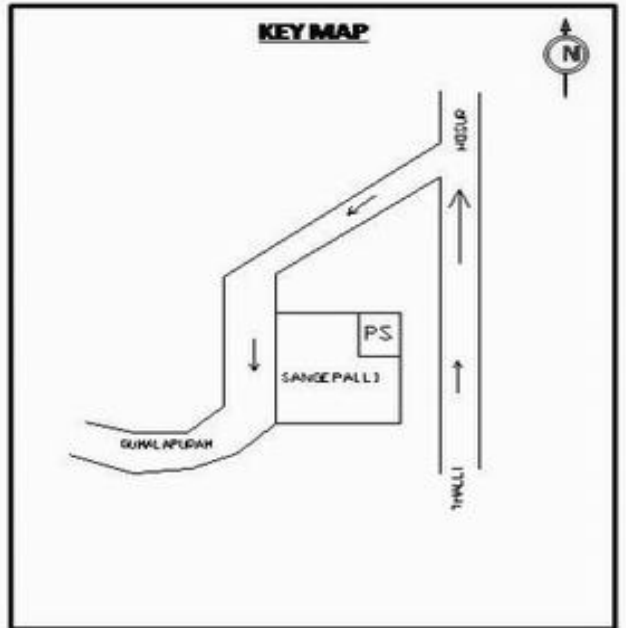

BIRSHIHAGIRI DISTRICT- அரியலூர் மாவட்டம்
DS6- THALI ASSEMBLY CONSTITUENCY - தாலி சட்டமன்ற தொகுதி
047 Panchayat Union Primary School, Sangapalli 635 338
047-சங்கப்பள்ளி ஒன்றியப் பள்ளி, சங்கப்பள்ளி - 635 338

56-தனி சட்டமன்ற தொகுதி

வாக்காளர் பட்டியல் - 2017

பாகம் எண் 47

தொடர்ச்சி...

பிரிவு: 1-தொட்ட உப்பனூர் (வ.கி) மற்றும் (ஊ) குருபரப்பள்ளி வார்டு 1, பின்கோடு : 635118