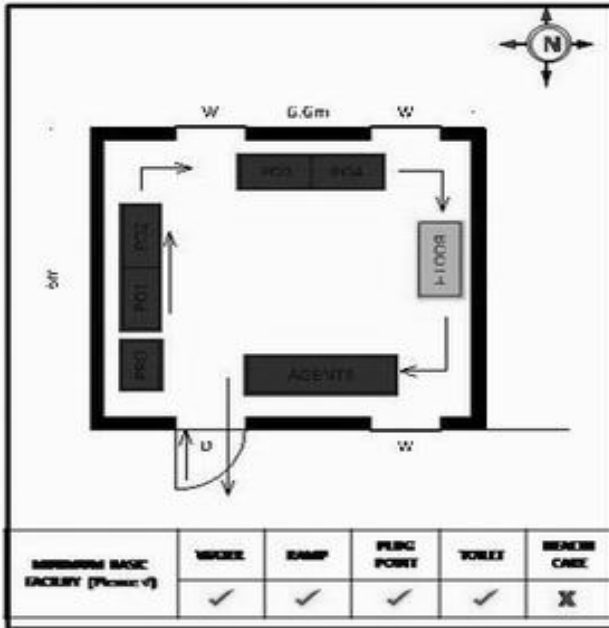

BIRSHIHAGIRI DISTRICT- அரியலூர் மாவட்டம்
DS6- THALI ASSEMBLY CONSTITUENCY - தாலி சட்டமன்ற தொகுதி
047 Panchayat Union Primary School, Sangapalli 635 338
047-சங்கப்பள்ளி ஒன்றியப் பள்ளி, சங்கப்பள்ளி - 635 338

56-தனி சட்டமன்ற தொகுதி

வாக்காளர் பட்டியல் - 2017

பாகம் எண் 47

தொடர்ச்சி...

பிரிவு: 1-தொட்ட உப்பனூர் (வ.கி) மற்றும் (ஊ) குருபரப்பள்ளி வார்டு 1, பின்கோடு : 635118