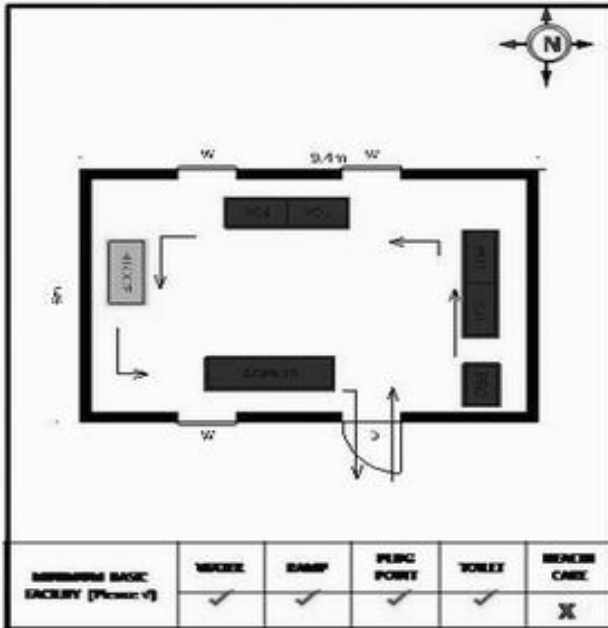

KODSHINAGIRI DISTRICT- கிடுஷிநகரி மாவட்டம்
056- THALLI ASSEMBLY CONSTITUENCY- தலி சட்டமன்ற தொகுதி
046 Panchayat Union Middle School, Chinnasappanur 635 118.
046 பஞ்சாயத் ஒன்றிய நடுநிலைப்பள்ளி, சின்னசாப்பனூர் 635 118

56-தனி சட்டமன்ற தொகுதி

வாக்காளர் பட்டியல் - 2017

பாகம் எண் 46

தொடர்ச்சி...

பிரிவு: 1-தொட்டைப்பனூர் (வ.கி) மற்றும் (ஊ) முத்தேந்தம் வார்டு 2, பின்கோடு : 635118