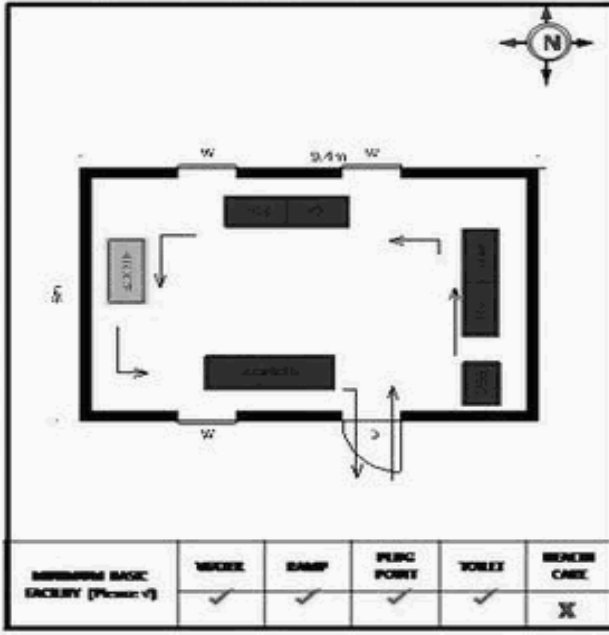

BROSHINGIRI DISTRICT- அரியலூர் மாவட்டம்
056- THALLI ASSEMBLY CONSTITUENCY- தாலி சட்டமன்ற தொகுதி
046 Panchayat Union Middle School, Doddauppanur 635 112.
046 பஞ்சாயத் ஒன்றிய நடுநிலைப்பள்ளி, டொட்டாப்பனூர் 635 112

56-தனி சட்டமன்ற தொகுதி

வாக்காளர் பட்டியல் - 2018

பாகம் எண் 46

தொடர்ச்சி...

பிரிவு: 1-தொட்ட உப்பனூர் (வ.கி) மற்றும் (ஊ) முத்தேந்தம் வார்டு 2, பின்கோடு : 635118