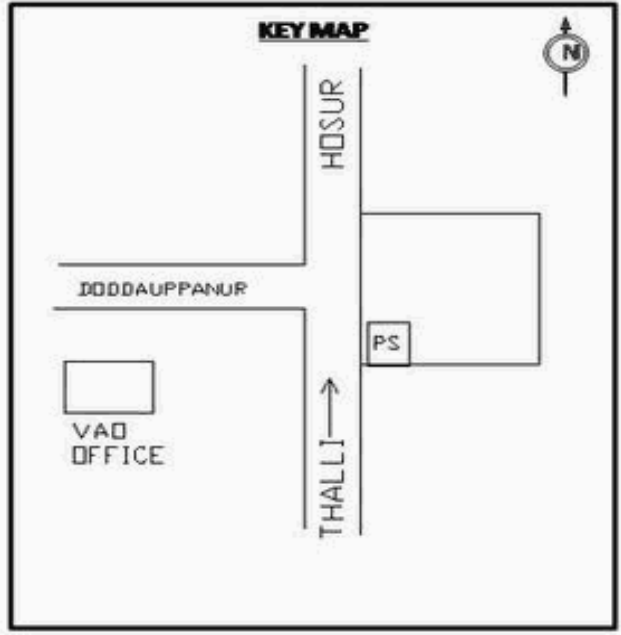

BROSHINGIRI DISTRICT- அரியலூர் மாவட்டம்
056- THALLI ASSEMBLY CONSTITUENCY- தாலி சட்டமன்ற தொகுதி
046 Panchayat Union Middle School, Doddauppanur 635 112.
046 பஞ்சாயத் ஒன்றிய நடுநிலைப்பள்ளி, டொட்டாப்பனூர் 635 112

56-தனி சட்டமன்ற தொகுதி

வாக்காளர் பட்டியல் - 2018

பாகம் எண் 46

தொடர்ச்சி...

பிரிவு: 1-தொட்ட உப்பனூர் (வ.கி) மற்றும் (ஊ) முத்தேந்தம் வார்டு 2, பின்கோடு : 635118