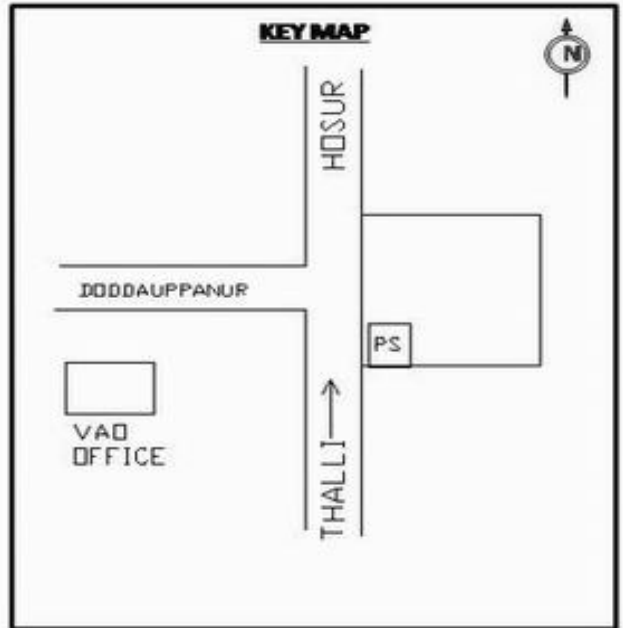

KODSHINAGIRI DISTRICT- கிடுஷிநகரி மாவட்டம்
056- THALLI ASSEMBLY CONSTITUENCY- தலி சட்டமன்ற தொகுதி
046 Panchayat Union Middle School, Chinnasappanur 635 118.
046 பஞ்சாயத் ஒன்றிய நடுநிலைப்பள்ளி, சின்னசாப்பனூர் 635 118

56-தனி சட்டமன்ற தொகுதி

வாக்காளர் பட்டியல் - 2017

பாகம் எண் 46

தொடர்ச்சி...

பிரிவு: 1-தொட்டைப்பனூர் (வ.கி) மற்றும் (ஊ) முத்தேந்தம் வார்டு 2, பின்கோடு : 635118