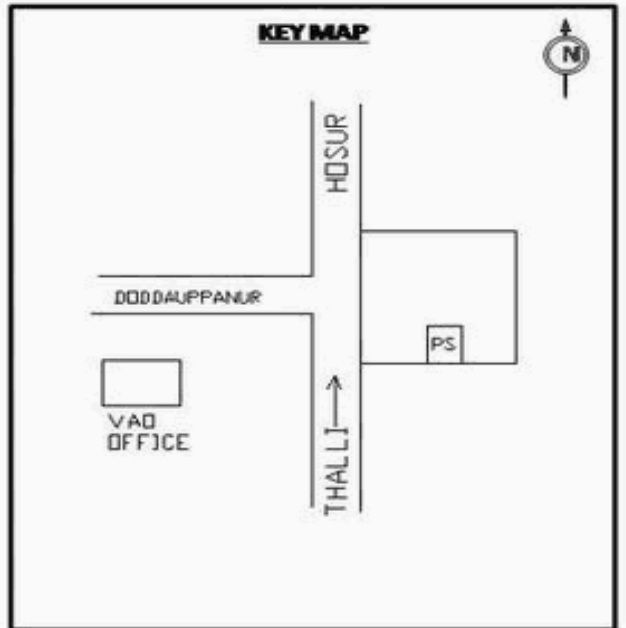

BIRSHIHAGIRI DISTRICT- அரியலூர் மாவட்டம்
056- THALLI ASSEMBLY CONSTITUENCY- தாலி சட்டமன்ற தொகுதி
045 Panchayat Union Middle School, Chinnasappanur 635 118,
045 பஞ்சாயத்தி ஒன்றிய மத்தியமேல்நிலைப்பள்ளி, சின்னாப்பனூர் 635 118

56-தனி சட்டமன்ற தொகுதி

வாக்காளர் பட்டியல் - 2017

பாகம் எண் 45

தொடர்ச்சி...

பிரிவு: 1-தொட்டைப்பனூர் (வ.கி) மற்றும் (ஊ) தொட்டைப்பனூர் வார்டு 2, பின்கோடு : 635118