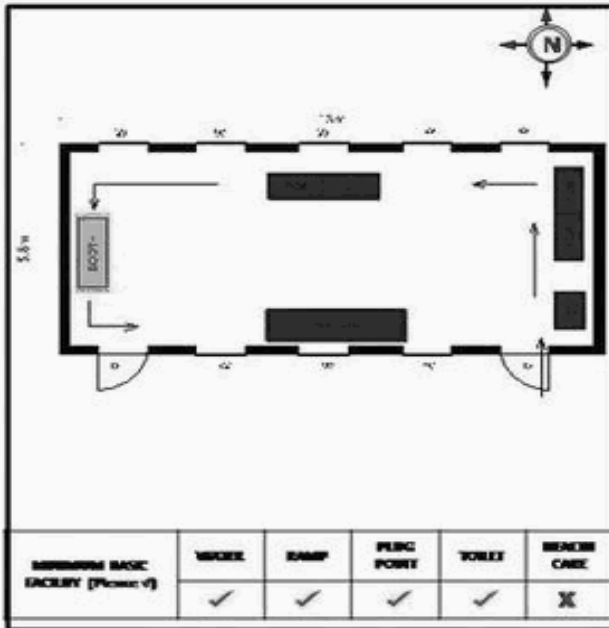

BIRSHIHAGIRI DISTRICT- அரியலூர் மாவட்டம்
056- THALLI ASSEMBLY CONSTITUENCY- தாலி சட்டமன்ற தொகுதி
045 Panchayat Union Middle School, Chinnasappanur 635 118,
045 பஞ்சாயத்தி ஒன்றிய மத்தியமேல்நிலைப்பள்ளி, சின்னாப்பனூர் 635 118

56-தனி சட்டமன்ற தொகுதி

வாக்காளர் பட்டியல் - 2017

பாகம் எண் 45

தொடர்ச்சி...

பிரிவு: 1-தொட்டைப்பனூர் (வ.கி) மற்றும் (ஊ) தொட்டைப்பனூர் வார்டு 2, பின்கோடு : 635118