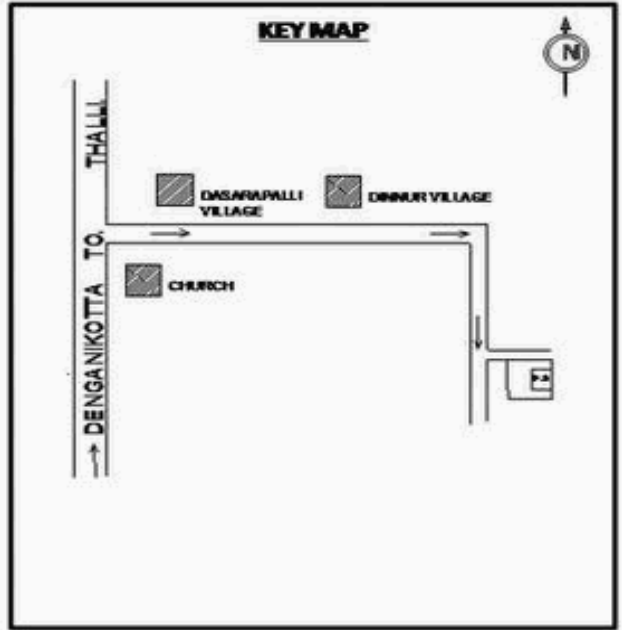

KRISHNAGIRI DISTRICT-கிழவந்தண்டிளி மாவட்டம்
056-THALLI ASSEMBLY CONSTITUENCY- தாலி சட்டமன்ற தொகுதி
43 PUPS, Bairakondapalle
43 -வகுதி ஒட்டுமொத்தப் பள்ளி கட்டிடக்கலைப் பணிகள்

56-தனி சட்டமன்ற தொகுதி

வாக்காளர் பட்டியல் - 2018

பாகம் எண் 43

தொடர்ச்சி...

பிரிவு: 1-குப்பட்டி (வ.கி) மற்றும் (ஊ) பைரகொண்டபள்ளி வார்டு 3, பின்கோடு : 635114