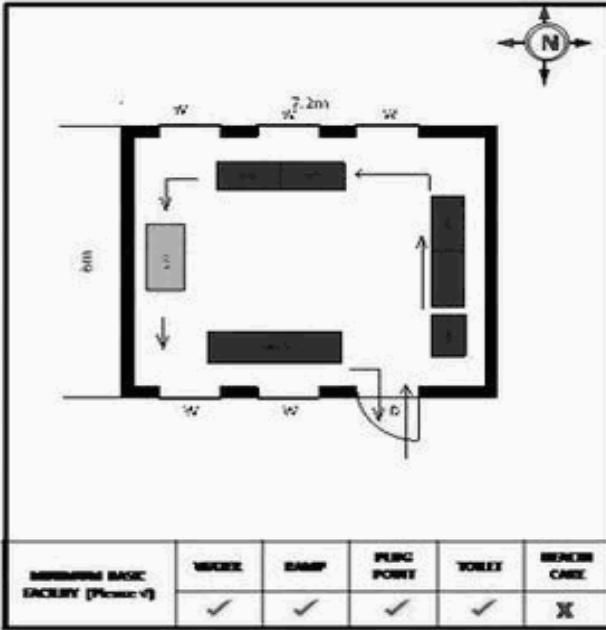

KRISHNAGIRI DISTRICT-கிழவந்தண்டிளி மாவட்டம்
056-THALLI ASSEMBLY CONSTITUENCY- தாலி சட்டமன்ற தொகுதி
43 PUPS, Bairakondapalle
43 -வகுதி ஒட்டுமொத்தப் பள்ளி கட்டிடக்கலைப் பணிகள்

56-தனி சட்டமன்ற தொகுதி

வாக்காளர் பட்டியல் - 2018

பாகம் எண் 43

தொடர்ச்சி...

பிரிவு: 1-குப்பட்டி (வ.கி) மற்றும் (ஊ) பைரகொண்டபள்ளி வார்டு 3, பின்கோடு : 635114