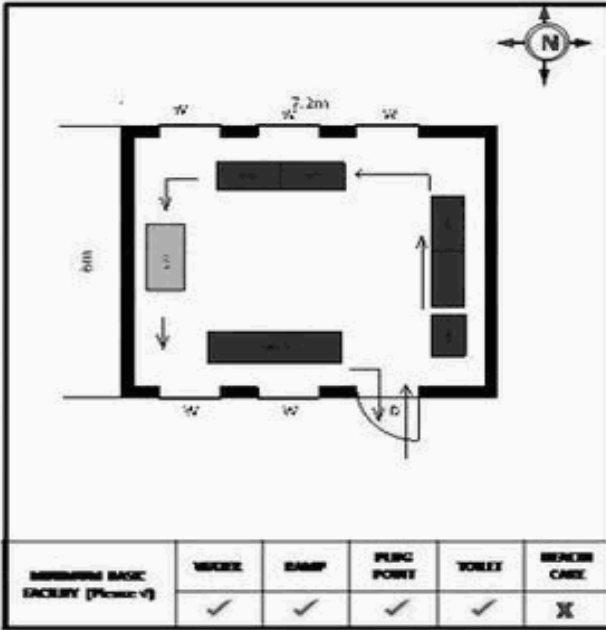

KRISHNAGIRI DISTRICT-கிழவந்தலையிலி ஊராட்சிப் பகுதி
056-THALLI ASSEMBLY CONSTITUENCY- தலி சட்டமன்ற தொகுதி
43 PUPS, Bairakondapalli
43-வகுதி ஒட்டி ஊராட்சிப் பகுதி 056-தொகுதி பகுதி

MINIMUM BASIC FACILITY (PUPP-V)	WATER	SEWER	PURG POINT	TOILET	WATER CONNECTION
	✓	✓	✓	✓	X