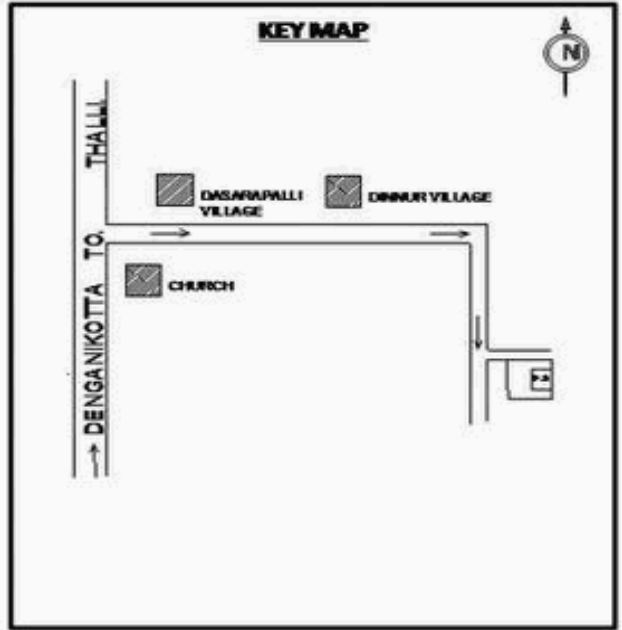

KRISHNAGIRI DISTRICT-கிழவந்தலையிலி ஊராட்சிப் பகுதி
056-THALLI ASSEMBLY CONSTITUENCY- தலி சட்டமன்ற தொகுதி
43 PUPS, Bairakondapalli
43-வகுதி ஒட்டி ஊராட்சிப் பகுதி 056-தொகுதி பகுதி

MINIMUM BASIC FACILITY (PUPP-V)	WATER	SEWER	PURG POINT	TOILET	WATER CONNECTION
	✓	✓	✓	✓	X