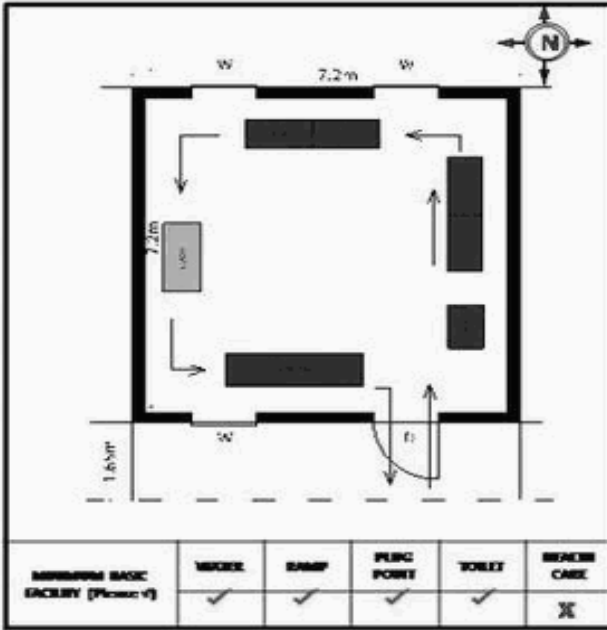

KRISHNAGIRI DISTRICT- கிருஷ்ணகிரி மாவட்டம்
056- THALLI ASSEMBLY CONSTITUENCY- தாலி சட்டமன்ற தொகுதி
42 Panchayat Union Primary School , Chinnapparedypalayam
42 -பஞ்சாயத் ஒன்றிய துணைப்பள்ளி சின்னப்பட்டுச்செட்டிமலை

56-தனி சட்டமன்ற தொகுதி

வாக்காளர் பட்டியல் - 2017

பாக்கம் எண் 42

தொடர்ச்சி...

பிரிவு: 1-குப்பட்டி (வ.கி) மற்றும் (ஊ) சின்னப்பரெட்டி பாளையம் வார்டு 2, பின்கோடு : 635114