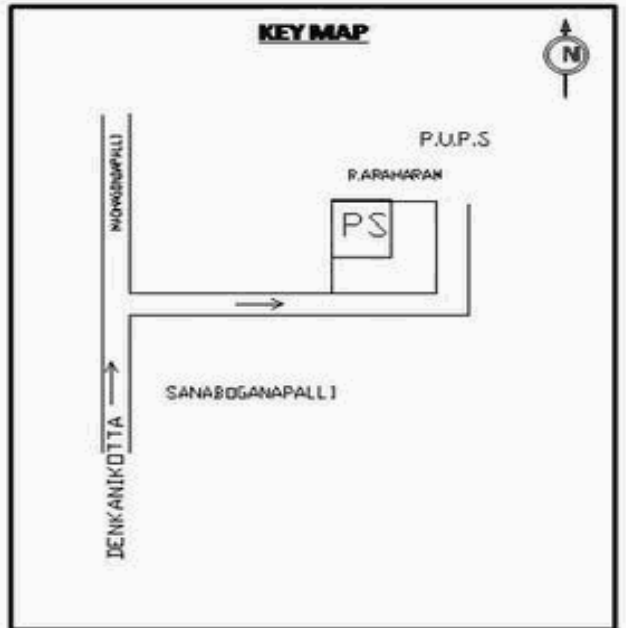

**வாக்காளர் பட்டியல் - 2018**  
**மாநிலம் - தமிழ்நாடு**

சட்டமன்றத் தொகுதி எண், பெயர் மற்றும் ஒதுக்கீட்டுத்தகுதி நிலை :	56 தளி		பாகம் எண்: 41		
சட்டமன்றத் தொகுதி அடங்கியுள்ள நாடாளுமன்றத் தொகுதியின் எண், பெயர் ஒதுக்கீட்டுத்தகுதி நிலை :	9 கிருஷ்ணகிரி		<b>பொது</b>		
<b>1. திருத்தத்தின் விவரங்கள்</b>					
திருத்தப்படும் ஆண்டு : 2018 தகுதியேற்படுத்தும் நாள் : 01/01/2018 திருத்தத்தின் வகை : சிறப்பு சுருக்கமுறைத் திருத்தம் (2007 ஆம் ஆண்டு தொகுதி எல்லை மறுவரையறைப்படி) வரைவுப் பட்டியல் வெளியிடப்பட்ட நாள் : 03/10/2017	பட்டியல் வகை : 01-09-2016 அன்றைய தேதிப்படி தயாரிக்கப்பட்ட ஒருங்கிணைக்கப்பட்ட அடிப்படைப் பட்டியலும் அதனையடுத்த துணைப்பட்டியல்கள் 1 மற்றும் 2ம் ஒருங்கிணைக்கப்பட்ட பட்டியல்				
<b>2. பாகத்தின் விவரங்கள் மற்றும் வாக்குச்சாவடிக்கான பரப்பளவு</b>					
பாகத்தின் கீழ்வரும் பிரிவின் எண் மற்றும் பெயர்					
1. தோகரை அக்ரஹாரம் (வ.கி) தேவகானப்பள்ளி (ஊ) தேவகானப்பள்ளி வார்டு 3					
2. தேவகானப்பள்ளி (வ.கி) மற்றும் (ஊ) சின்னப்பரெட்டி பாளையம், வார்டு 2					
3. தேவகானப்பள்ளி (வ.கி) மற்றும் (ஊ) எரிகொண்டப்பள்ளி வார்டு 2					
99. அயல்நாடு வாழ் வாக்காளர்கள் -					
	முக்கிய கிராமம்	: சானபோகனப்பள்ளி			
	கி.நி.அ.மண்டலம்	: தேவகானப்பள்ளி			
	பிர்கா	: தளி			
	காவல் நிலையம்	: தளி			
	வட்டம்	: தேன்கணிக்கோட்டை			
	மாவட்டம்	: கிருஷ்ணகிரி			
	அஞ்சலகக்குறியீட்டெண்	: 635114			
<b>3. வாக்குச் சாவடியின் விவரங்கள்</b>					
வாக்குச்சாவடியின் எண் மற்றும் பெயர் :	41 - ஊராட்சி ஒன்றிய துவக்கப்பள்ளி, தேவகானப்பள்ளி-635114.	வாக்குச்சாவடியின் வகைப்பாடு (ஆண் / பெண் / பொது)	<b>பொது</b>		
வாக்குச்சாவடியின் முகவரி :	தெற்குப் பார்த்த தார்சு கட்டிடம்	துணை வாக்குச்சாவடிகளின் எண்ணிக்கை	<b>0</b>		
<b>4. வாக்காளர்களின் எண்ணிக்கை</b>					
தொடங்கும் வரிசை எண்	முடியும் வரிசை எண்	வாக்காளர்களின் எண்ணிக்கை			
		ஆண்	பெண்	இதரர்	மொத்தம்
1	895	470	425	0	895

**BIRSHIHAGIRI DISTRICT- அரியலூர் மாவட்டம்**  
**DSG- THALI ASSEMBLY CONSTITUENCY- தலி சட்டமன்ற தொகுதி**  
**D41.Panchayat Union Primary School கனகநாபள்ளி**  
**D41-பஞ்சாயத் ஒன்றியப் பள்ளி கனகநாபள்ளி**