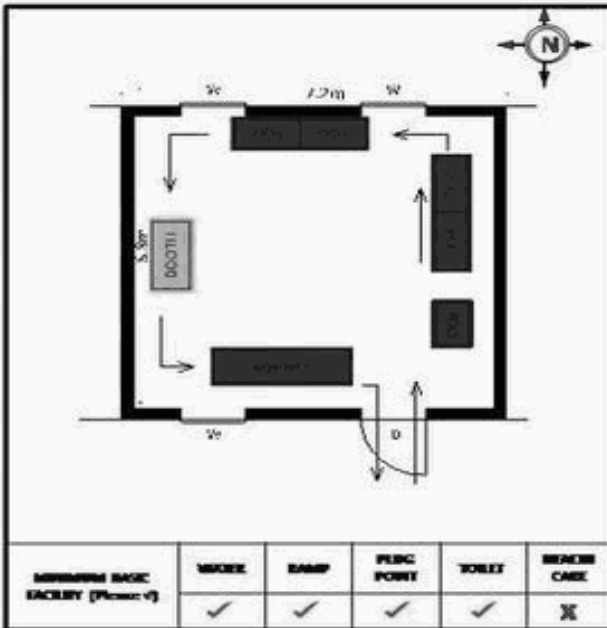

BIRSHIHAGIRI DISTRICT- அரியலூர் மாவட்டம்
DSG- THALI ASSEMBLY CONSTITUENCY- தலி சட்டமன்ற தொகுதி
D41.Panchayat Union Primary School கனகநாபள்ளி
D41-பஞ்சாயத் ஒன்றியப் பள்ளி கனகநாபள்ளி

56-தனி சட்டமன்ற தொகுதி

வாக்காளர் பட்டியல் - 2018

பாகம் எண் 41

தொடர்ச்சி...

பிரிவு: 1-தோகரை அக்ரஹாரம் (வ.கி) தேவகாணப்பள்ளி (ஊ) தேவகாணப்பள்ளி வார்டு 3, பின்கோடு : 635114