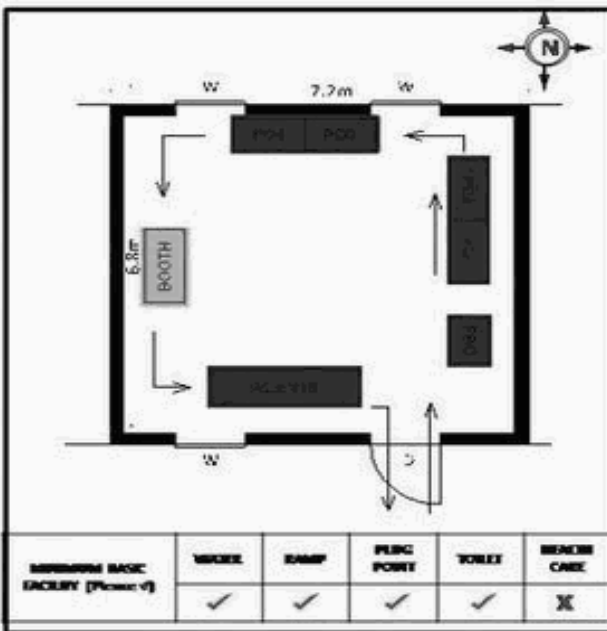

BIRSHIHAGIRI DISTRICT- சிவசமுத்திரம் மாவட்டம்
056- THALI ASSEMBLY CONSTITUENCY - தலி சட்டமன்ற தொகுதி
040 Panchayat Union Primary School - சாந்தமேட்டி
040 - சாந்தமேட்டி ஒன்றியப் பள்ளி, சாந்தமேட்டி

56-தனி சட்டமன்ற தொகுதி

வாக்காளர் பட்டியல் - 2018

பாகம் எண் 40

தொடர்ச்சி...

பிரிவு: 1-தேவகாண்பள்ளி (வ.கி) மற்றும் (ஊ) சான்போகனப்பள்ளி வார்டு 4, பின்கோடு : 635114