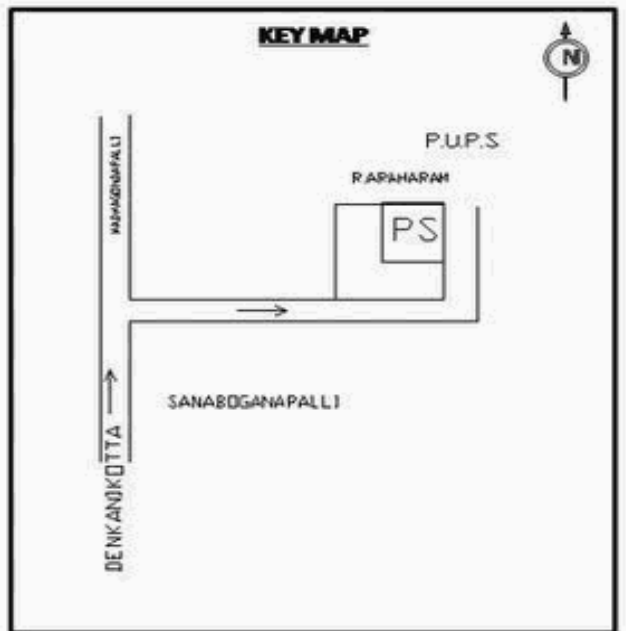

BIRSHIHAGIRI DISTRICT- சிவசமுத்திரம் மாவட்டம்
056- THALI ASSEMBLY CONSTITUENCY - தலி சட்டமன்ற தொகுதி
040 Panchayat Union Primary School - சாந்தமேட்டி
040 - சாந்தமேட்டி ஒன்றியப் பள்ளி, சாந்தமேட்டி

56-தனி சட்டமன்ற தொகுதி

வாக்காளர் பட்டியல் - 2018

பாகம் எண் 40

தொடர்ச்சி...

பிரிவு: 1-தேவகாண்பள்ளி (வ.கி) மற்றும் (ஊ) சான்போகனப்பள்ளி வார்டு 4, பின்கோடு : 635114