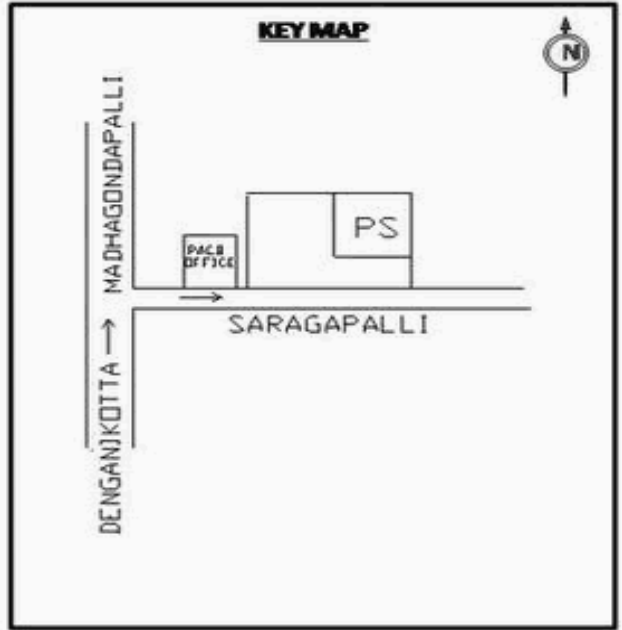

வாக்காளர் பட்டியல் - 2018
மாநிலம் - தமிழ்நாடு

சட்டமன்றத் தொகுதி எண், பெயர் மற்றும் ஒதுக்கீட்டுத்தகுதி நிலை :	56 தளி பொது	பாகம் எண்: 36
சட்டமன்றத் தொகுதி அடங்கியுள்ள நாடாளுமன்றத் தொகுதியின் எண், பெயர் ஒதுக்கீட்டுத்தகுதி நிலை :	9 கிருஷ்ணகிரி பொது	
1. திருத்தத்தின் விவரங்கள்		
திருத்தப்படும் ஆண்டு : 2018 தகுதியேற்படுத்தும் நாள் : 01/01/2018 திருத்தத்தின் வகை : சிறப்பு சுருக்கமுறைத் திருத்தம் (2007 ஆம் ஆண்டு தொகுதி எல்லை மறுவரையறைப்படி) வரைவுப் பட்டியல் வெளியிடப்பட்ட நாள் : 03/10/2017	பட்டியல் வகை : 01-09-2016 அன்றைய தேதிப்படி தயாரிக்கப்பட்ட ஒருங்கிணைக்கப்பட்ட அடிப்படைப் பட்டியலும் அதனையடுத்த துணைப்பட்டியல்கள் 1 மற்றும் 2ம் ஒருங்கிணைக்கப்பட்ட பட்டியல்	
2. பாகத்தின் விவரங்கள் மற்றும் வாக்குச்சாவடிக்கான பரப்பளவு		
பாகத்தின் கீழ்வரும் பிரிவின் எண் மற்றும் பெயர்		
1. சாரகப்பள்ளி (வ.கி) மற்றும் (ஊ) சாரகப்பள்ளி வார்டு2 2. சாரகப்பள்ளி (வ.கி) மற்றும் (ஊ) ஒசெட்டி வார்டு1 3. சாரகப்பள்ளி (வ.கி) மற்றும் (ஊ) வானமங்கலம் வார்டு3 99. அயல்நாடு வாழ் வாக்காளர்கள் -		
		முக்கிய கிராமம் : சாரகப்பள்ளி கி.நி.அ.மண்டலம் : சாரகப்பள்ளி பிர்கா : தளி காவல் நிலையம் : தளி வட்டம் : தேன்கணிக்கோட்டை மாவட்டம் : கிருஷ்ணகிரி அஞ்சலகக்குறியீட்டெண் : 635114
3. வாக்குச் சாவடியின் விவரங்கள்		
வாக்குச்சாவடியின் எண் மற்றும் பெயர் :	36 - ஊ.ஒ.நடுநிலைபள்ளி, சாரகப்பள்ளி 635 114	பொது
வாக்குச்சாவடியின் முகவரி :	வடக்குபார்த்த மங்கலூர் ஓடு கட்டிடம், கிழக்கு பகுதி	0
4. வாக்காளர்களின் எண்ணிக்கை		
தொடங்கும் வரிசை எண்	முடியும் வரிசை எண்	வாக்காளர்களின் எண்ணிக்கை
1	955	ஆண் 477 பெண் 478 இதரர் 0 மொத்தம் 955

BIRSHIHAGIRI DISTRICT- அரியலூர் மாவட்டம்
DSG- THALI ASSEMBLY CONSTITUENCY- தாலி சட்டமன்ற தொகுதி
DSG Panchayat Union Middle School, Saragapalli
DSG மாவட்ட அன்றாடம் நடுநிலைப்பள்ளி, சரகப்பள்ளி

56-தனி சட்டமன்ற தொகுதி