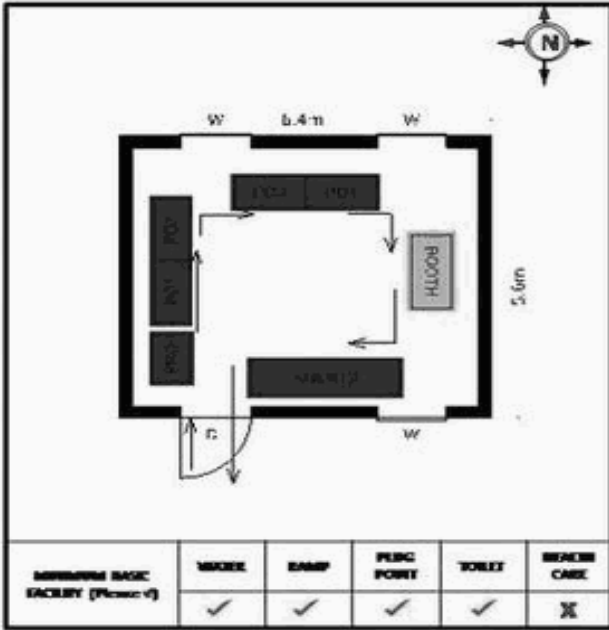

BIRSHIHAGIRI DISTRICT- அரியலூர் மாவட்டம்
DSG- THALI ASSEMBLY CONSTITUENCY- தாலி சட்டமன்ற தொகுதி
DSG Panchayat Union Middle School, Saragapalli
DSG மாவட்ட அன்றாடம் நடுநிலைப்பள்ளி, சரகப்பள்ளி

56-தனி சட்டமன்ற தொகுதி

வாக்காளர் பட்டியல் - 2018

பாகம் எண் 36

தொடர்ச்சி...

பிரிவு: 1-சாரகப்பள்ளி (வ.கி) மற்றும் (ஊ) சாரகப்பள்ளி வார்டு2 , பின்கோடு : 635114