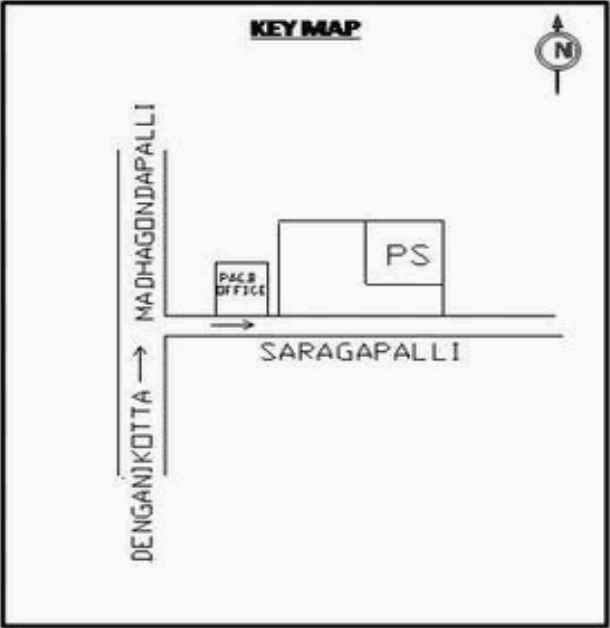

BEESHINAGIRI DISTRICT- விஜயநகரம் மாவட்டம்
DSG- THALLI ASSEMBLY CONSTITUENCY- தாலி சட்டமன்ற தொகுதி
R35 Panchayat: Union Primary School, Rashtarsreechy
R35- நகராட்சி ஒன்றியம் தாலிசரச்செரி, பெண் பள்ளி

56-தனி சட்டமன்ற தொகுதி

வாக்காளர் பட்டியல் - 2018

பாகம் எண் 35

தொடர்ச்சி...

பிரிவு: 1-கொடியாளம் (வ.கி) மற்றும் (ஊ) கல்கேரி வார்டு3, பின்கோடு : 635114