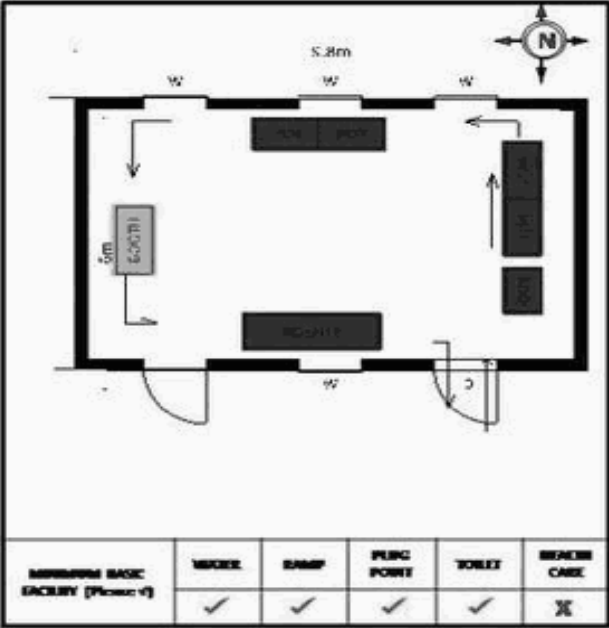

BEESHINAGIRI DISTRICT- விஜயநகரம் மாவட்டம்
DSG- THALLI ASSEMBLY CONSTITUENCY- தாலி சட்டமன்ற தொகுதி
R35 Panchayat: Union Primary School, Rashtarsreechy
R35- நகராட்சி ஒன்றியம் தாலிசரச்செரி, பெண் பள்ளி

56-தனி சட்டமன்ற தொகுதி

வாக்காளர் பட்டியல் - 2018

பாகம் எண் 35

தொடர்ச்சி...

பிரிவு: 1-கொடியாளம் (வ.கி) மற்றும் (ஊ) கல்கேரி வார்டு3, பின்கோடு : 635114