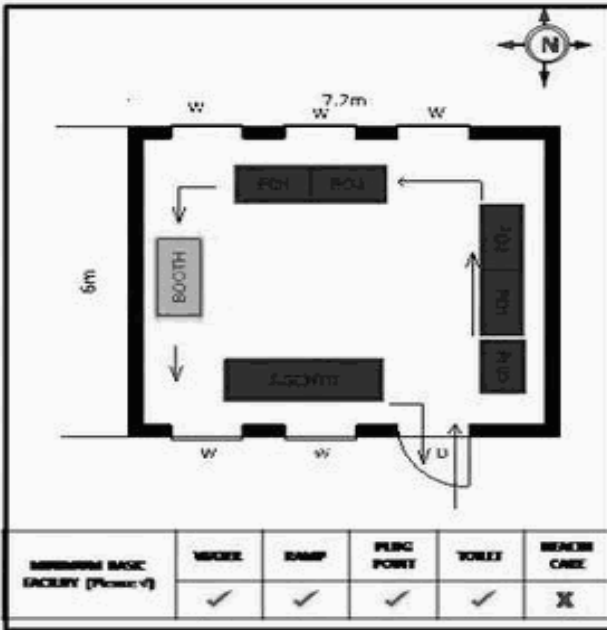

KIRSHINAGIRI DISTRICT- கிருஷ்ணகிரி மாவட்டம்
056- THALI ASSEMBLY CONSTITUENCY- தலி சட்டமன்ற தொகுதி
033 Panchayat Union Primary School (Gurusoham), Kothandaramapalli
033- கிருஷ்ணகிரி மாவட்டம் கிருஷ்ணகிரி மாவட்டம், கருசோஹம் பள்ளம்

56-தனி சட்டமன்ற தொகுதி

வாக்காளர் பட்டியல் - 2017

பாகம் எண் 34

தொடர்ச்சி...

பிரிவு: 1-கொடியாளம் (வ.கி) மற்றும் (ஊ) கொடியாளம் வார்டு 2, பின்கோடு : 635114