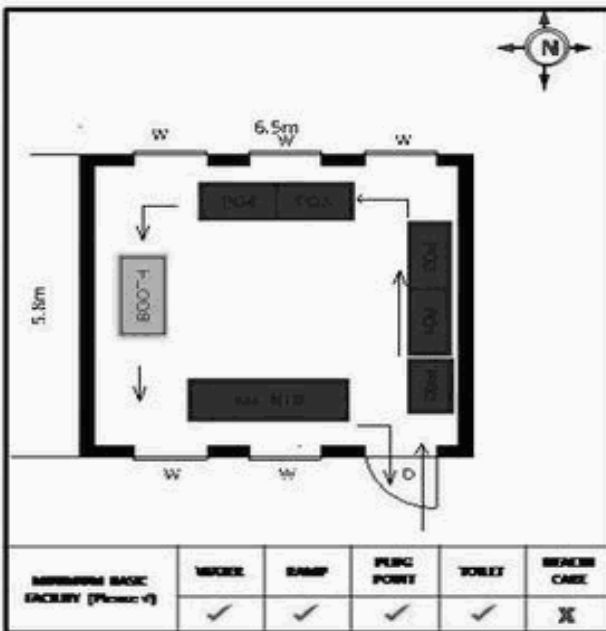

KARNATAKA DISTRICT- ಕರ್ನಾಟಕ ರಾಜ್ಯ
DSG- THALI ASSEMBLY CONSTITUENCY- ತಾಲಿ ಸಂಸತ್ತಿನ ವ್ಯಾಪ್ತಿ
DSG Panchayat Union Primary School (Durgaobara), Madagondapalli
DSG- ಪಂಚಾಯತ್ ಉನ್ನತ ಪ್ರಾಥಮಿಕ ಶಾಲೆ(ದೂರಗೊಬರೆ, ಮಡಗೊಂದಪಲ್ಲಿ)

56-தனி சட்டமன்ற தொகுதி

வாக்காளர் பட்டியல் - 2018

பாகம் எண் 33

தொடர்ச்சி...

பிரிவு: 1-மதகொண்டபள்ளி (வ.கி) மற்றும் (ஊ) மதுக்கூர் வார்டு2, பின்கோடு : 635114