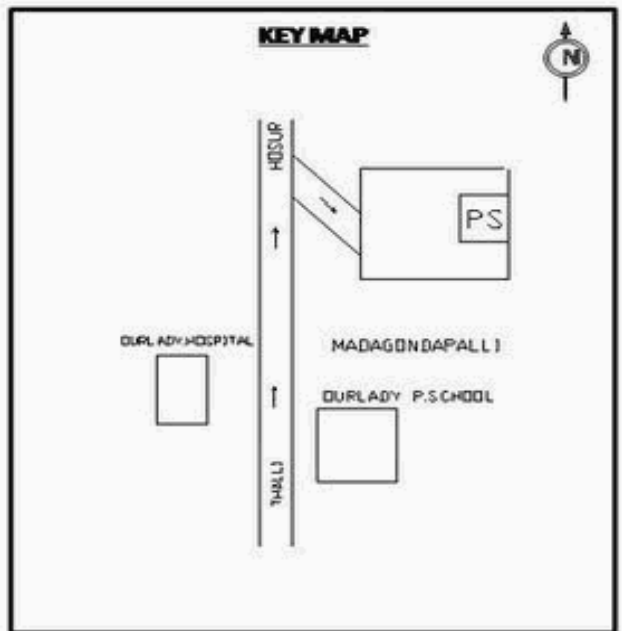

KARNATAKA DISTRICT- ಕರ್ನಾಟಕ ರಾಜ್ಯ
DSG- THALI ASSEMBLY CONSTITUENCY- ತಾಲಿ ಸಂಸತ್ತಿನ ವ್ಯಾಪ್ತಿ
DSG Panchayat Union Primary School (Durgaobara), Madagondapalli
DSG- ಪಂಚಾಯತ್ ಉನ್ನತ ಪ್ರಾಥಮಿಕ ಶಾಲೆ(ದೂರಗೊಬರೆ, ಮಡಗೊಂದಪಲ್ಲಿ)

56-தனி சட்டமன்ற தொகுதி

வாக்காளர் பட்டியல் - 2018

பாகம் எண் 33

தொடர்ச்சி...

பிரிவு: 1-மதகொண்டபள்ளி (வ.கி) மற்றும் (ஊ) மதுக்கூர் வார்டு2, பின்கோடு : 635114