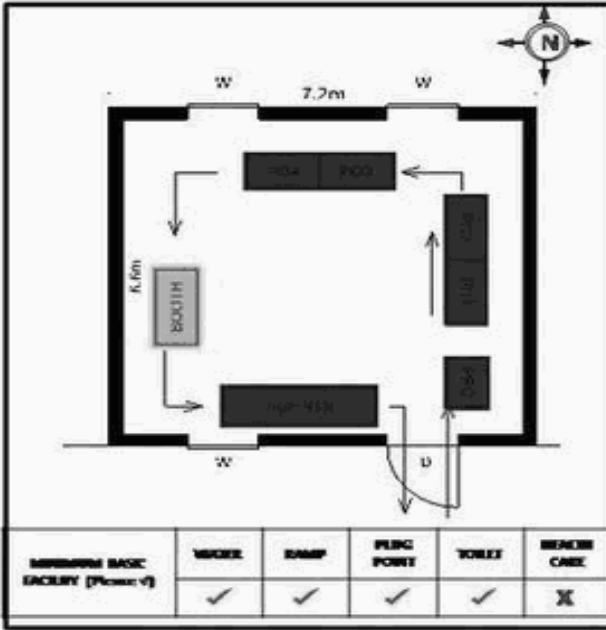

BEESHAHAGIRI DISTRICT- விஜயநகரம் மாவட்டம்
DSG- THALI ASSEMBLY CONSTITUENCY- தாலி சட்டமன்ற தொகுதி
DSI Durlady Primary School Thali Madagondapalli
DSI ஆணை மையம் கல்வி. தாலி மாவட்டம் மதுரை மாவட்டம்

56-தனி சட்டமன்ற தொகுதி

வாக்காளர் பட்டியல் - 2018

பாகம் எண் 31

தொடர்ச்சி...

பிரிவு: 1-மதகொண்டபள்ளி (வ.கி) மற்றும் (ஊ) திருநீர்த்தி பாப்பாரத் தெரு, அரிசன தெரு வார்டு2, பின்கோடு : 635114