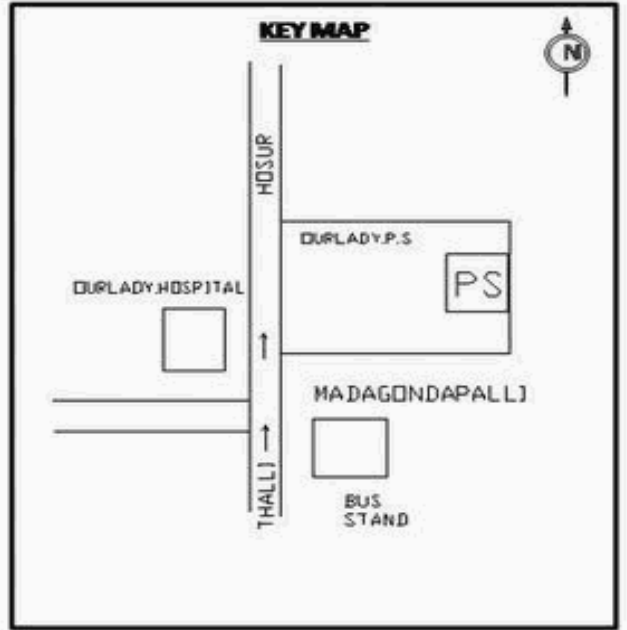

BEESHAHAGIRI DISTRICT- விஜயநகரம் மாவட்டம்
DSG- THALI ASSEMBLY CONSTITUENCY- தாலி சட்டமன்ற தொகுதி
DSI Durlady Primary School Thali Madagondapalli
DSI ஆணை மையம் கல்வி. தாலி மாவட்டம் மதுரை மாவட்டம்

56-தனி சட்டமன்ற தொகுதி

வாக்காளர் பட்டியல் - 2018

பாகம் எண் 31

தொடர்ச்சி...

பிரிவு: 1-மதகொண்டபள்ளி (வ.கி) மற்றும் (ஊ) திருநீர்த்தி பாப்பாரத் தெரு, அரிசன தெரு வார்டு2, பின்கோடு : 635114