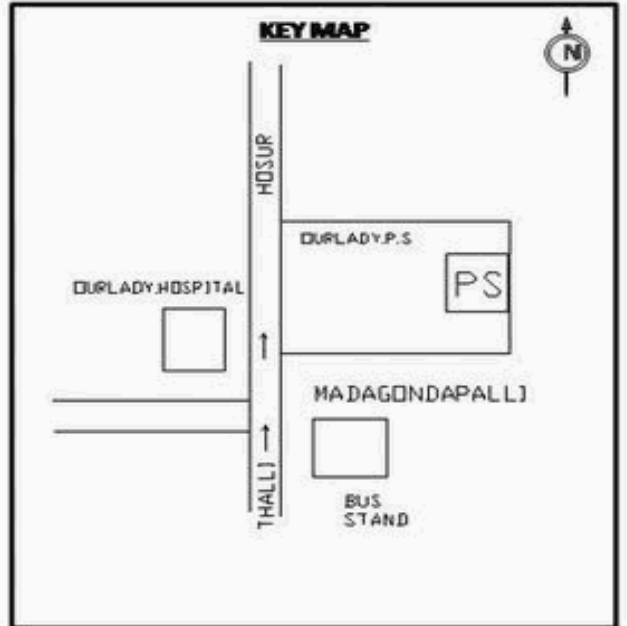

BEESHAHAGIRI DISTRICT- விஜயநகரம் மாவட்டம்
DSG- THALI ASSEMBLY CONSTITUENCY- தாலி சட்டமன்ற தொகுதி
DSI Durlady Primary School Thali Madagondapalli
DSI ஆணை மையம் கல்வி. தாலி மாவட்டம் மதுரை மாவட்டம்

56-தனி சட்டமன்ற தொகுதி

வாக்காளர் பட்டியல் - 2017

பாகம் எண் 31

தொடர்ச்சி...

பிரிவு: 1-மதகொண்டபள்ளி (வ.கி) மற்றும் (ஊ) திருநீர்த்தி பாப்பாரத் தெரு, அரிசன தெரு வார்டு2, பின்கோடு : 635114