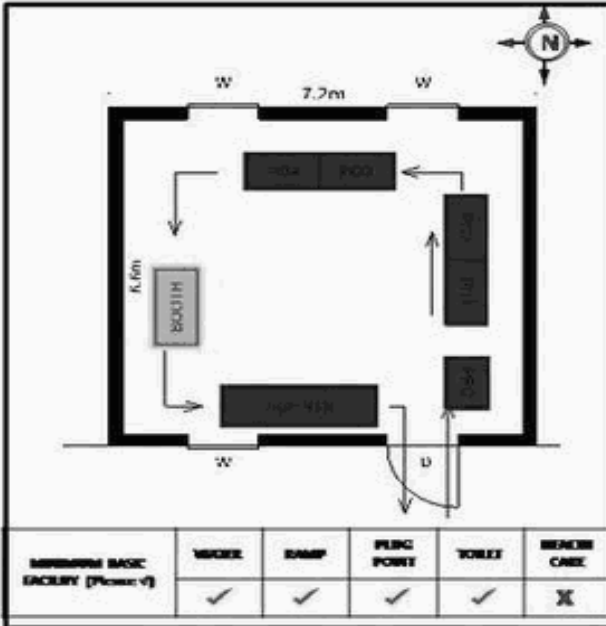

BEESHAHAGIRI DISTRICT- விஜயநகரம் மாவட்டம்
DSG- THALI ASSEMBLY CONSTITUENCY- தாலி சட்டமன்ற தொகுதி
DSI Durlady Primary School Thali Madagondapalli
DSI ஆணை மையம் கல்வி. தாலி மாவட்டம் மதுரை மாவட்டம்

56-தனி சட்டமன்ற தொகுதி

வாக்காளர் பட்டியல் - 2017

பாகம் எண் 31

தொடர்ச்சி...

பிரிவு: 1-மதகொண்டபள்ளி (வ.கி) மற்றும் (ஊ) திருநீர்த்தி பாப்பாரத் தெரு, அரிசன தெரு வார்டு2, பின்கோடு : 635114