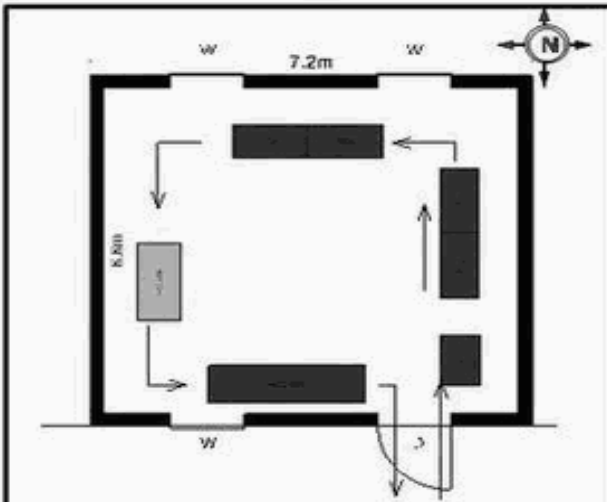

KORSHINAGIRI DISTRICT- கிழக்குமங்கலம் மாவட்டம்
056- THALI ASSEMBLY CONSTITUENCY- தலி சட்டமன்ற தொகுதி
030 Durlady Primary School Thali Madagondapalli
030 ஆண்டி உயர். விவசாய. துறியின் கீழ்க் கட்டிடக்கலைப் பண்பாடு

MINIMUM BASIC FACILITY (Per cent)	WATER	RAMP	PLUG POINT	TOILET	BENCH CASE
	✓	✓	✓	✓	X