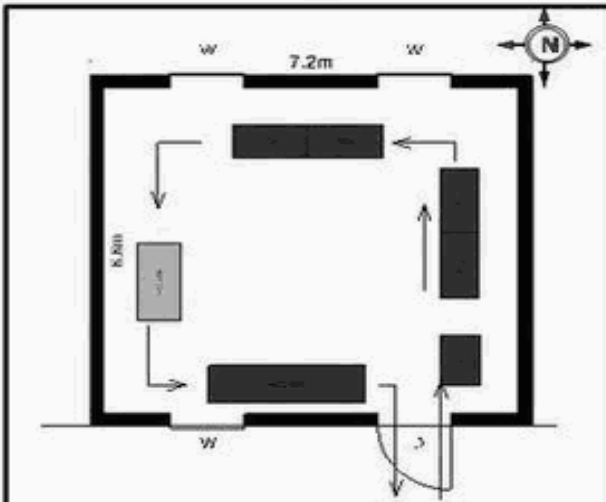

BIRSHIHAGIRI DISTRICT- அரியலூர் மாவட்டம்
DSG- THALI ASSEMBLY CONSTITUENCY- தாலி சட்டமன்ற தொகுதி
DSG Durlady Primary School Thali Madagondapalli
DSG ஆணை மையம், தாலி, தாலி மாவட்டம், அரியலூர் மாவட்டம்

MINIMUM BASIC FACILITY (Per cent)	WATER	RAMP	PURIF. POINT	TOILET	BENEFIT CARD
	✓	✓	✓	✓	X