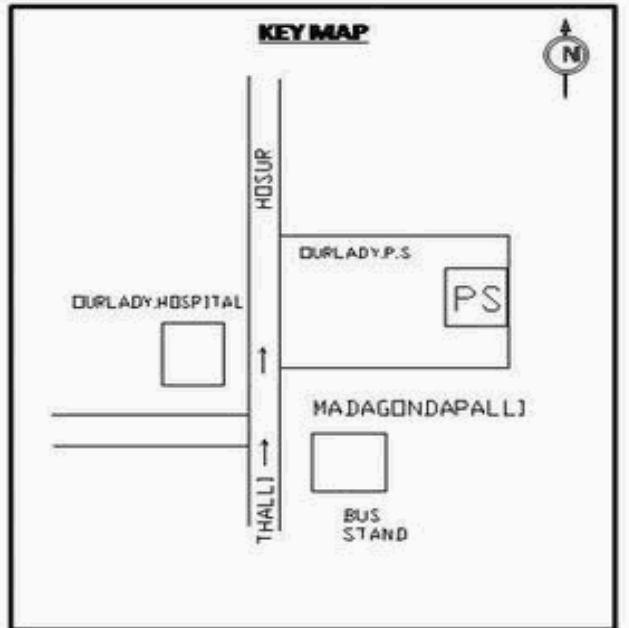

KORSHINAGIRI DISTRICT- கிழக்குமங்கலம் மாவட்டம்
056- THALI ASSEMBLY CONSTITUENCY- தலி சட்டமன்ற தொகுதி
030 Durlady Primary School Thali Madagondapalli
030 ஆண்டி உயர். விவசாய. துறியின் கீழ்க் கட்டிடக்கலைப் பண்பாடு

MINIMUM BASIC FACILITY (Per cent)	WATER	RAMP	PLUG POINT	TOILET	BENCH CASE
	✓	✓	✓	✓	X