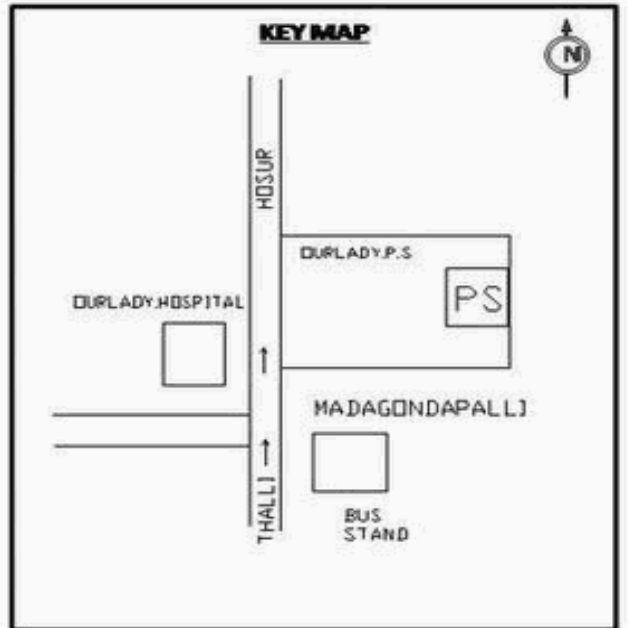

BIRSHIHAGIRI DISTRICT- அரியலூர் மாவட்டம்
DSG- THALI ASSEMBLY CONSTITUENCY- தாலி சட்டமன்ற தொகுதி
DSG Durlady Primary School Thali Madagondapalli
DSG ஆணை மையம், தாலி, தாலி மாவட்டம், அரியலூர் மாவட்டம்

MINIMUM BASIC FACILITY (Per cent)	WATER	RAMP	PURIF. POINT	TOILET	BENEFIT CARD
	✓	✓	✓	✓	X