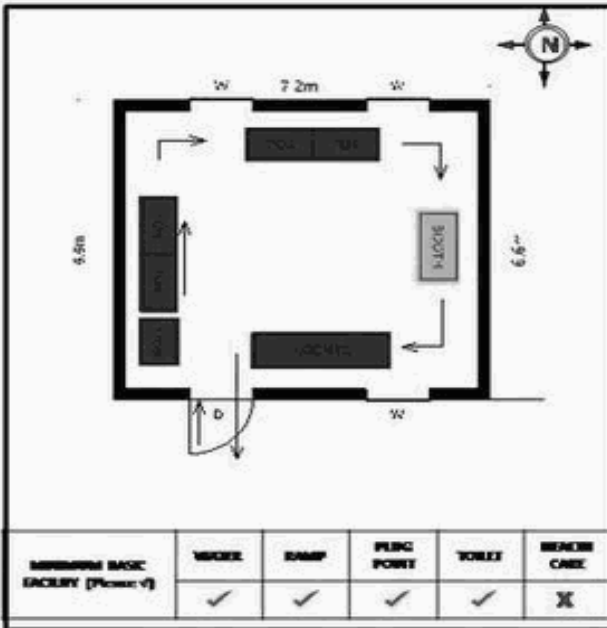

BIRSHINAGIRI DISTRICT- அரியலூர் மாவட்டம்
056- THALI ASSEMBLY CONSTITUENCY- தனி சட்டமன்ற தொகுதி
029 Durlady Primary School Thali Madagondapalli
029 ஆன் லைவ் தனிச் சட்டமன்ற தொகுதி மதுரை மாவட்டம்

56-தனி சட்டமன்ற தொகுதி

வாக்காளர் பட்டியல் - 2017

பாக்கம் எண் 29

தொடர்ச்சி...

பிரிவு: 1-மதகொண்டப்பள்ளி (வ.கி) மற்றும் (ஊ) மதகொண்டப்பள்ளி கோட்டை புதுத்தெரு கிழக்கு வார்டு1, பின்கோடு : 635114