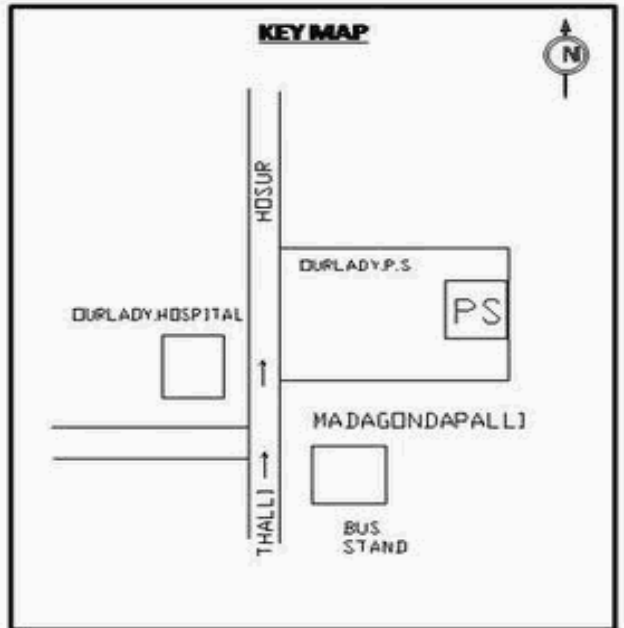

வாக்காளர் பட்டியல் - 2017
மாநிலம் - தமிழ்நாடு

சட்டமன்றத் தொகுதி எண், பெயர் மற்றும் ஒதுக்கீட்டுத்தகுதி நிலை :	56 தளி	பொது	பாகம் எண்: 29		
சட்டமன்றத் தொகுதி அடங்கியுள்ள நாடாளுமன்றத் தொகுதியின் எண், பெயர் ஒதுக்கீட்டுத்தகுதி நிலை :	9 கிருஷ்ணகிரி	பொது			
1. திருத்தத்தின் விவரங்கள்					
திருத்தப்படும் ஆண்டு : தகுதியேற்படுத்தும் நாள் : திருத்தத்தின் வகை : சிறப்பு சுருக்கமுறைத் திருத்தம் (2007 ஆம் ஆண்டு தொகுதி எல்லை மறுவரையறைப்படி) வரைவுப் பட்டியல் வெளியிடப்பட்ட நாள் :	2017 01/01/2017 2007 ஆம் ஆண்டு தொகுதி எல்லை மறுவரையறைப்படி 01/09/2016	பட்டியல் வகை : 29-02-2016 அன்றைய தேதிப்படி தயாரிக்கப்பட்ட ஒருங்கிணைக்கப்பட்ட அடிப்படைப் பட்டியலும் அதனையடுத்த துணைப்பட்டியல்கள் 1 மற்றும் 2ம் ஒருங்கிணைக்கப்பட்ட பட்டியல்			
2. பாகத்தின் விவரங்கள் மற்றும் வாக்குச்சாவடிக்கான பரப்பளவு					
பாகத்தின் கீழ்வரும் பிரிவின் எண் மற்றும் பெயர்					
1. மதகொண்டப்பள்ளி (வ.கி) மற்றும் (ஊ) மதகொண்டப்பள்ளி கோட்டை புதுத்தெரு கிழக்கு வார்டு1 99. அயல்நாடு வாழ் வாக்காளர்கள் -					
		முக்கிய கிராமம் : ஜாகிர்கோடிப்பள்ளி கி.நி.அ.மண்டலம் : பெரியமதகொண்டப்பள்ளி பிர்கா : தளி காவல் நிலையம் : தளி வட்டம் : தேன்கணிக்கோட்டை மாவட்டம் : கிருஷ்ணகிரி அஞ்சலகக்குறியீட்டெண் : 635114			
3. வாக்குச் சாவடியின் விவரங்கள்					
வாக்குச்சாவடியின் எண் மற்றும் பெயர் :	29 - அவர் லேடி துவக்கப்பள்ளி தமிழ் , மதகொண்டப்பள்ளி 635 114.	வாக்குச்சாவடியின் வகைப்பாடு (ஆண் / பெண் / பொது)	பொது		
வாக்குச்சாவடியின் முகவரி :	மேற்கு பார்த்த தாரசு கட்டிடத்தின் வடக்குப்பகுதி	துணை வாக்குச்சாவடிகளின் எண்ணிக்கை	0		
4. வாக்காளர்களின் எண்ணிக்கை					
தொடங்கும் வரிசை எண்	முடியும் வரிசை எண்	வாக்காளர்களின் எண்ணிக்கை			
		ஆண்	பெண்	இதரர்	மொத்தம்
1	775	386	389	0	775

BIRSHINAGIRI DISTRICT- அரியலூர் மாவட்டம்
056- THALI ASSEMBLY CONSTITUENCY- தனி சட்டமன்ற தொகுதி
029 Durlady Primary School Thali Madagondapalli
029 ஆன் லைவ் தனிச் சட்டமன்ற தொகுதி மதுரை மாவட்டம்

56-தனி சட்டமன்ற தொகுதி