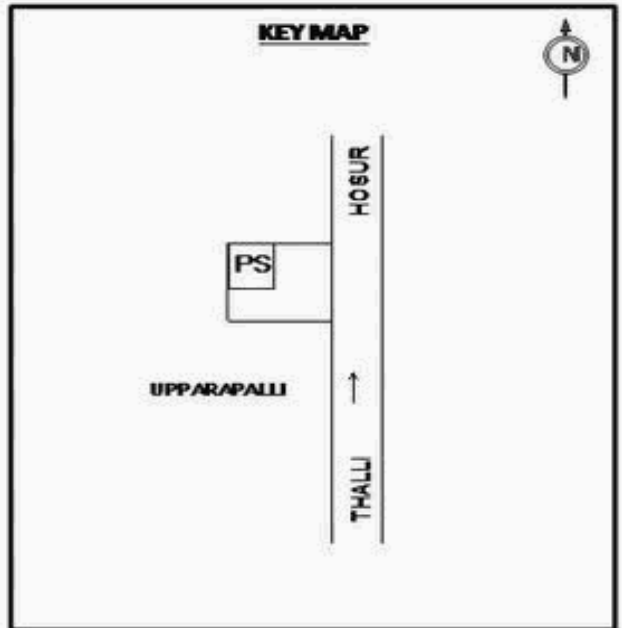

KRISHNAGIRI DISTRICT- கிருஷ்ணா மாவட்டம்
056- THALLI ASSEMBLY CONSTITUENCY - தாலி சட்டமன்ற தொகுதி
028 Early Learning Center, Upparapalli 635 114.
028- கல்முனை மையம் - உப்பராபல்லி - 635 114

56-தனி சட்டமன்ற தொகுதி

வாக்காளர் பட்டியல் - 2018

பாகம் எண் 28

தொடர்ச்சி...

பிரிவு: 1-பெரியமதகொண்டப்பள்ளி (வ.கி) மற்றும் ஜாகீர் கோடிப்பள்ளி (ஊ) பெரியமதகொண்டப்பள்ளி வார்டு 1, பின்கோடு : 635114