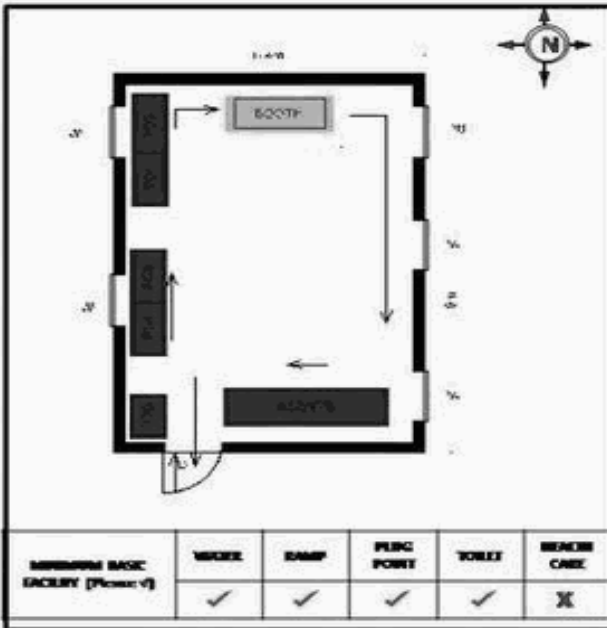

KRISHNAGIRI DISTRICT- கிருஷ்ணா மாவட்டம்
056- THALLI ASSEMBLY CONSTITUENCY - தாலி சட்டமன்ற தொகுதி
028 Early Learning Center, Upparapalli 635 114.
028- கல்முனை மையம் - உப்பராபல்லி - 635 114

56-தனி சட்டமன்ற தொகுதி

வாக்காளர் பட்டியல் - 2018

பாகம் எண் 28

தொடர்ச்சி...

பிரிவு: 1-பெரியமதகொண்டப்பள்ளி (வ.கி) மற்றும் ஜாகீர் கோடிப்பள்ளி (ஊ) பெரியமதகொண்டப்பள்ளி வார்டு 1, பின்கோடு : 635114