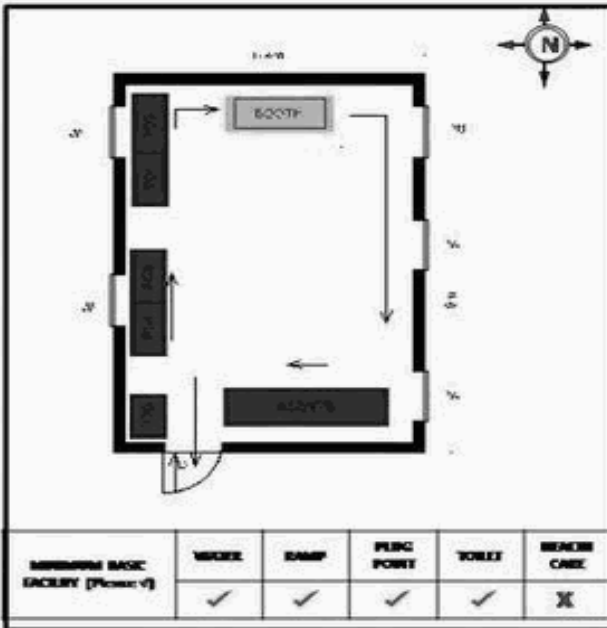

KRISHNAGIRI DISTRICT- கிருஷ்ணகிரி மாவட்டம்
056- THALLI ASSEMBLY CONSTITUENCY - தாலி சட்டமன்ற தொகுதி
028 Early Learning Center, Upparapalli 635 134.
028- கல்முனை கல்முனை - உய்யாரப்பள்ளி - 635 134

56-தனி சட்டமன்ற தொகுதி

வாக்காளர் பட்டியல் - 2018

பாகம் எண் 28

தொடர்ச்சி...

பிரிவு: 1-பெரியமதகொண்டப்பள்ளி (வ.கி) மற்றும் ஜாகீர் கோடிப்பள்ளி (ஊ) பெரியமதகொண்டப்பள்ளி வார்டு 1, பின்கோடு : 635114