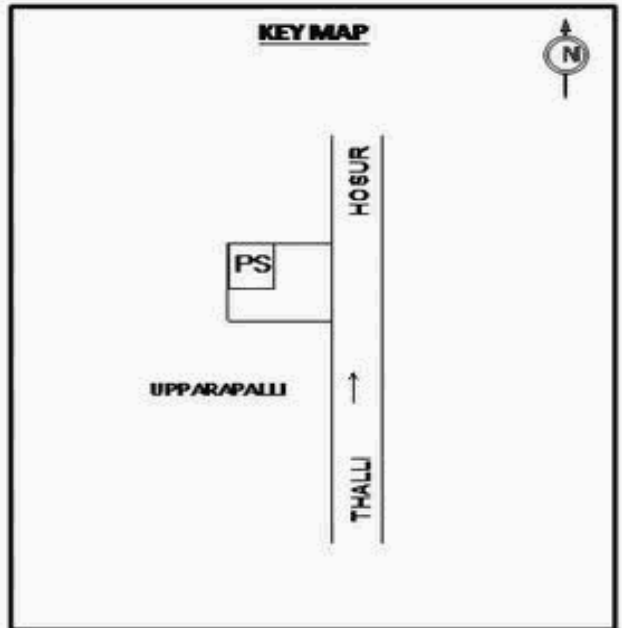

KRISHNAGIRI DISTRICT- கிருஷ்ணகிரி மாவட்டம்
056- THALLI ASSEMBLY CONSTITUENCY - தாலி சட்டமன்ற தொகுதி
028 Early Learning Center, Upparapalli 635 134.
028- கல்முனை கல்முனை - உய்யாரப்பள்ளி - 635 134

56-தனி சட்டமன்ற தொகுதி

வாக்காளர் பட்டியல் - 2018

பாகம் எண் 28

தொடர்ச்சி...

பிரிவு: 1-பெரியமதகொண்டப்பள்ளி (வ.கி) மற்றும் ஜாகீர் கோடிப்பள்ளி (ஊ) பெரியமதகொண்டப்பள்ளி வார்டு 1, பின்கோடு : 635114