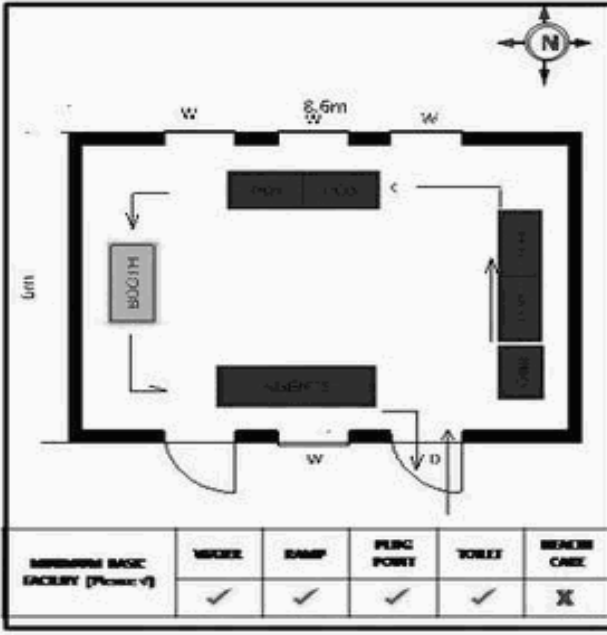

KORSHNAGIRI DISTRICT- கிழக்குமங்கலம் மாவட்டம்
056- THALI ASSEMBLY CONSTITUENCY- தலி சட்டமன்ற தொகுதி
027-Parathope Union Primary School, Aggarthodipalli
027-பாரதேவி ஒன்றியப் பள்ளி, அரத்திப்பள்ளி

56-தனி சட்டமன்ற தொகுதி

வாக்காளர் பட்டியல் - 2018

பாகம் எண் 27

தொடர்ச்சி...

பிரிவு: 1-பெரியமதகொண்டப்பள்ளி,நாகப்பன்அக்ரஹாரம் (வ.கி) மற்றும் ஜாகீர் கோடிப்பள்ளி (ஊ) ஜாகீர் கோடிப்பள்ளி வார்டு 3, பி