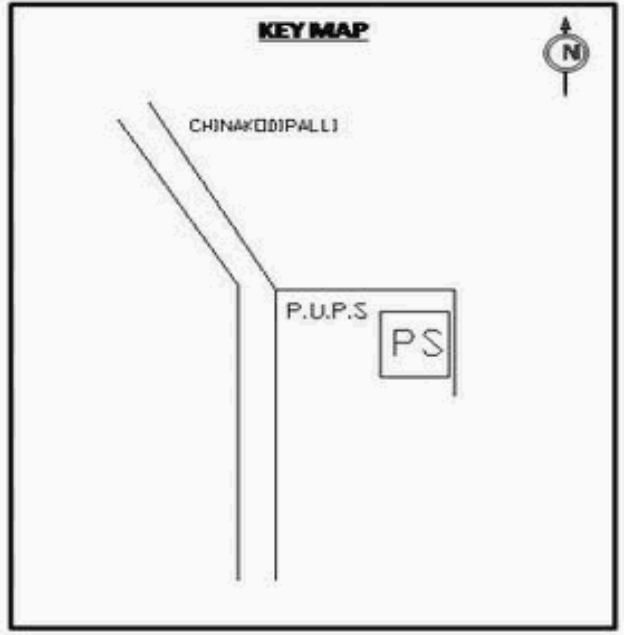

KORSHNAGIRI DISTRICT- கிழக்குமங்கலம் மாவட்டம்
056- THALI ASSEMBLY CONSTITUENCY- தலி சட்டமன்ற தொகுதி
027-Parathope Union Primary School, Aggarthodipalli
027-பாரதேவி ஒன்றியப் பள்ளி, அரத்திப்பள்ளி

56-தனி சட்டமன்ற தொகுதி

வாக்காளர் பட்டியல் - 2018

பாகம் எண் 27

தொடர்ச்சி...

பிரிவு: 1-பெரியமதகொண்டப்பள்ளி,நாகப்பன்அக்ரஹாரம் (வ.கி) மற்றும் ஜாகீர் கோடிப்பள்ளி (ஊ) ஜாகீர் கோடிப்பள்ளி வார்டு 3, பி