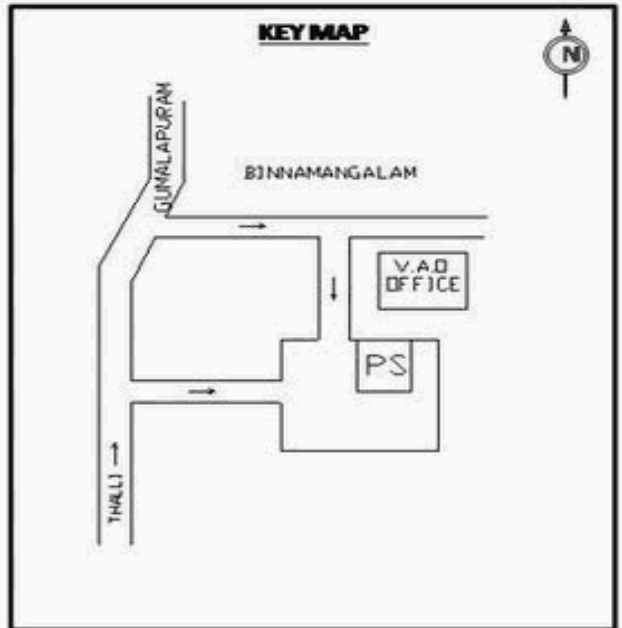

KRISHNAGIRI DISTRICT- கிருஷ்ணா மாவட்டம்
056- THALI ASSEMBLY CONSTITUENCY - தாலி சட்டமன்ற தொகுதி
025 Panchayat Union Middle School Binnamangalam 635 118
025 பஞ்சாயத்து ஒன்றிய மத்தியப்பள்ளம் தாலிமங்கலம்- 635 118

MINIMUM BASIC FACILITY (Please ✓)	WIDE	RAMP	PLUG POINT	TOILET	BENCH CASE
	✓	✓	✓	✓	X