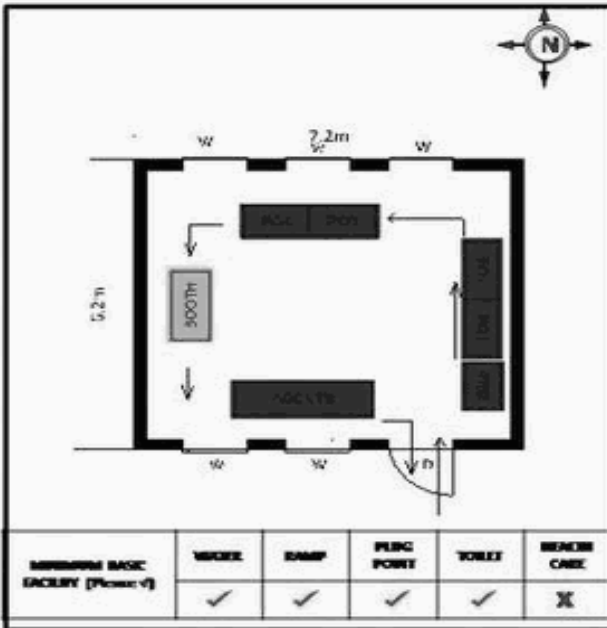

BEESHAAGIRI DISTRICT- விஜயநகரம்மேலே பள்ளம் - 635 118
DSG- THALI ASSEMBLY CONSTITUTEBCY- தாலி சட்டமன்ற தொகுதி
024 Panchayat: Union Primary School, Samanatham - 635 118
024-பஞ்சாயத் ஒன்றியம் தாலிசமனத்தம், சமனத்தம்- 635 118

56-தனி சட்டமன்ற தொகுதி

வாக்காளர் பட்டியல் - 2017

பாகம் எண் 24

தொடர்ச்சி...

பிரிவு: 1-கோட்டமடுகு (வ.கி) மற்றும் (ஊ) சாமந்தம் வார்டு 2, பின்கோடு : 635118

1	ISK1231463 வாக்காளர் பெயர்: நிலா கணவர் பெயர்: மஞ்சுநாத் புதியபழைய வீட்டு எண்: 1/- வயது: 27 இனம்: பெண்	2	ISK1231398 வாக்காளர் பெயர்: பாக்யா கணவர் பெயர்: வெங்கடேஷ் புதியபழைய வீட்டு எண்: 1-2/- வயது: 24 இனம்: பெண்	3	CMD2833309 வாக்காளர் பெயர்: பாக்யா கணவர் பெயர்: வெங்கடேஷ் புதியபழைய வீட்டு எண்: 1-2/NA வயது: 37 இனம்: பெண்
4	TN/14/075/0024420 வாக்காளர் பெயர்: சென்னராயப்பா தந்தை பெயர்: திம்மராயப்பா புதியபழைய வீட்டு எண்: 1-5BC/NA வயது: 80 இனம்: ஆண்	5	ISK0814806 வாக்காளர் பெயர்: அர்ச்சனா தந்தை பெயர்: உமாபதி புதியபழைய வீட்டு எண்: 1-22/2-57 வயது: 22 இனம்: பெண்	6	ISK0814749 வாக்காளர் பெயர்: முனிரத்னா கணவர் பெயர்: மதேவப்பா புதியபழைய வீட்டு எண்: 1-31/NA வயது: 23 இனம்: பெண்
7	CMD1351931 வாக்காளர் பெயர்: ஹீர்த்ஜான் கணவர் பெயர்: வாஜீர் புதியபழைய வீட்டு எண்: 1-69/- வயது: 60 இனம்: பெண்	8	ISK1231174 வாக்காளர் பெயர்: ஸ்வேதா கணவர் பெயர்: நாகேஷ் புதியபழைய வீட்டு எண்: 1A/- வயது: 23 இனம்: பெண்	9	ISK1231315 வாக்காளர் பெயர்: ராபியா கணவர் பெயர்: கலில் புதியபழைய வீட்டு எண்: 1A/- வயது: 22 இனம்: பெண்
10	ISK1231281 வாக்காளர் பெயர்: கணேஷ் தாய் பெயர்: சாரதா புதியபழைய வீட்டு எண்: 1A/- வயது: 20 இனம்: ஆண்	11	ISK1088202 வாக்காளர் பெயர்: சிவா தந்தை பெயர்: கிருஷ்ணப்பா புதியபழைய வீட்டு எண்: 2-1/- வயது: 20 இனம்: ஆண்	12	ISK1088293 வாக்காளர் பெயர்: பாஷா தந்தை பெயர்: அப்துல்குர்ஷித் புதியபழைய வீட்டு எண்: 2-3/- வயது: 62 இனம்: ஆண்
13	ISK1088319 வாக்காளர் பெயர்: யாசீன் தந்தை பெயர்: பாஷா புதியபழைய வீட்டு எண்: 2-3/- வயது: 20 இனம்: ஆண்	14	ISK1231455 வாக்காளர் பெயர்: ஆயிஷா தந்தை பெயர்: பாஷா புதியபழைய வீட்டு எண்: 2-3/1-59E வயது: 21 இனம்: பெண்	15	ISK1290113 வாக்காளர் பெயர்: கவிதா தந்தை பெயர்: முனிராஜ் புதியபழைய வீட்டு எண்: 2-3/- வயது: 29 இனம்: பெண்
16	TN/14/075/0024484 வாக்காளர் பெயர்: புட்டம்மா கணவர் பெயர்: கோபிகேளவுடா புதியபழைய வீட்டு எண்: 2-4/NA வயது: 62 இனம்: பெண்	17	ISK0012872 வாக்காளர் பெயர்: மஞ்சுநாத் தாய் பெயர்: புட்டம்மா புதியபழைய வீட்டு எண்: 2-4/NA வயது: 36 இனம்: ஆண்	18	ISK0012864 வாக்காளர் பெயர்: கிருஷ்ணவேணி கணவர் பெயர்: மஞ்சுநாத் புதியபழைய வீட்டு எண்: 2-4/NA வயது: 31 இனம்: பெண்
19	ISK0012880 வாக்காளர் பெயர்: வேணுகோபால் தாய் பெயர்: புட்டம்மா புதியபழைய வீட்டு எண்: 2-4/NA வயது: 29 இனம்: ஆண்	20	ISK1374164 வாக்காளர் பெயர்: இஸ்ரத் கணவர் பெயர்: அஸ்லாம் புதியபழைய வீட்டு எண்: 2-4/NA வயது: 39 இனம்: பெண்	21	ISK0508820 வாக்காளர் பெயர்: பாபு தாய் பெயர்: புட்டம்மா புதியபழைய வீட்டு எண்: 2-5/NA வயது: 26 இனம்: ஆண்
22	ISK1088178 வாக்காளர் பெயர்: மனோகர் தந்தை பெயர்: கோபேகவுடு புதியபழைய வீட்டு எண்: 2-5/2-5A வயது: 21 இனம்: ஆண்	23	ISK1327287 வாக்காளர் பெயர்: தீபா கணவர் பெயர்: ராஜா புதியபழைய வீட்டு எண்: 2-5-A/ வயது: 20 இனம்: ஆண்	24	CMD1245059 வாக்காளர் பெயர்: சுபான் தந்தை பெயர்: பாஷா சாயபு புதியபழைய வீட்டு எண்: 2-6/2-61 வயது: 34 இனம்: ஆண்
25	ISK1290121 வாக்காளர் பெயர்: அமரின் தாஜ் கணவர் பெயர்: சுபான் புதியபழைய வீட்டு எண்: 2-6/2-61 வயது: 23 இனம்: பெண்	26	CMD1352475 வாக்காளர் பெயர்: காமரூன் கணவர் பெயர்: அல்லாபாட்சா புதியபழைய வீட்டு எண்: 2-7/2-8 வயது: 82 இனம்: பெண்	27	TN/14/075/0024457 வாக்காளர் பெயர்: அல்லாபாட்சா தந்தை பெயர்: வசீர்சாப் புதியபழைய வீட்டு எண்: 2-7/2-8 வயது: 52 இனம்: ஆண்
28	TN/14/075/0024458 வாக்காளர் பெயர்: சாகீதாபீ மற்றவர் பெயர்: அல்லாபாஷா புதியபழைய வீட்டு எண்: 2-7/2-8 வயது: 44 இனம்: பெண்	29	TN/14/075/0024454 வாக்காளர் பெயர்: மெக்பூல் கணவர் பெயர்: அமீர்சாப் புதியபழைய வீட்டு எண்: 2-9/NA வயது: 62 இனம்: பெண்	30	CMD2832905 வாக்காளர் பெயர்: இக்பால் தந்தை பெயர்: அமீர்சாப் புதியபழைய வீட்டு எண்: 2-9/NA வயது: 42 இனம்: ஆண்