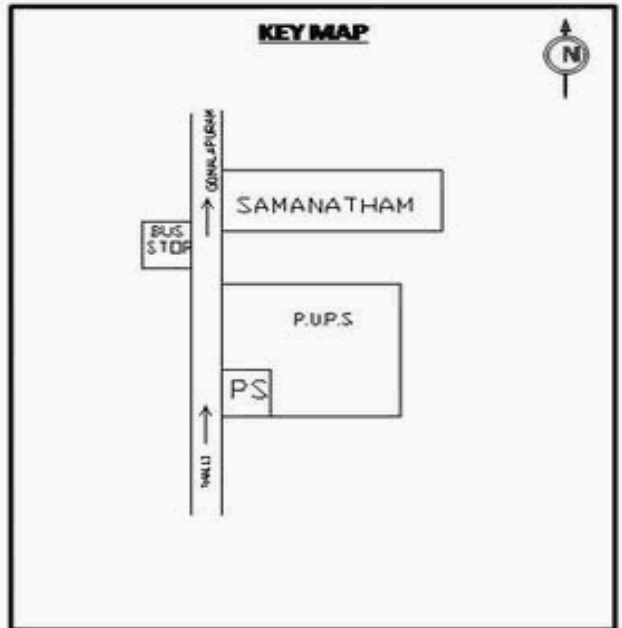

BEESHAAGIRI DISTRICT- விஜயநகரம்மேலே பள்ளம் - 635 118
DSG- THALI ASSEMBLY CONSTITUTEBCY- தாலி சட்டமன்ற தொகுதி
024 Panchayat: Union Primary School, Samanatham - 635 118
024-பஞ்சாயத் ஒன்றியம் தாலிசமனத்தம், சமனத்தம்- 635 118

56-தனி சட்டமன்ற தொகுதி

வாக்காளர் பட்டியல் - 2017

பாகம் எண் 24

தொடர்ச்சி...

பிரிவு: 1-கோட்டமடுகு (வ.கி) மற்றும் (ஊ) சாமந்தம் வார்டு 2, பின்கோடு : 635118

1	ISK1231463 வாக்காளர் பெயர்: நிலா கணவர் பெயர்: மஞ்சுநாத் புதியபழைய வீட்டு எண்: 1/- வயது: 27 இனம்: பெண்	2	ISK1231398 வாக்காளர் பெயர்: பாக்யா கணவர் பெயர்: வெங்கடேஷ் புதியபழைய வீட்டு எண்: 1-2/- வயது: 24 இனம்: பெண்	3	CMD2833309 வாக்காளர் பெயர்: பாக்யா கணவர் பெயர்: வெங்கடேஷ் புதியபழைய வீட்டு எண்: 1-2/NA வயது: 37 இனம்: பெண்
4	TN/14/075/0024420 வாக்காளர் பெயர்: சென்னராயப்பா தந்தை பெயர்: திம்மராயப்பா புதியபழைய வீட்டு எண்: 1-5BC/NA வயது: 80 இனம்: ஆண்	5	ISK0814806 வாக்காளர் பெயர்: அர்ச்சனா தந்தை பெயர்: உமாபதி புதியபழைய வீட்டு எண்: 1-22/2-57 வயது: 22 இனம்: பெண்	6	ISK0814749 வாக்காளர் பெயர்: முனிரத்னா கணவர் பெயர்: மதேவப்பா புதியபழைய வீட்டு எண்: 1-31/NA வயது: 23 இனம்: பெண்
7	CMD1351931 வாக்காளர் பெயர்: ஹீர்த்ஜான் கணவர் பெயர்: வாஜீர் புதியபழைய வீட்டு எண்: 1-69/- வயது: 60 இனம்: பெண்	8	ISK1231174 வாக்காளர் பெயர்: ஸ்வேதா கணவர் பெயர்: நாகேஷ் புதியபழைய வீட்டு எண்: 1A/- வயது: 23 இனம்: பெண்	9	ISK1231315 வாக்காளர் பெயர்: ராபியா கணவர் பெயர்: கலில் புதியபழைய வீட்டு எண்: 1A/- வயது: 22 இனம்: பெண்
10	ISK1231281 வாக்காளர் பெயர்: கணேஷ் தாய் பெயர்: சாரதா புதியபழைய வீட்டு எண்: 1A/- வயது: 20 இனம்: ஆண்	11	ISK1088202 வாக்காளர் பெயர்: சிவா தந்தை பெயர்: கிருஷ்ணப்பா புதியபழைய வீட்டு எண்: 2-1/- வயது: 20 இனம்: ஆண்	12	ISK1088293 வாக்காளர் பெயர்: பாஷா தந்தை பெயர்: அப்துல்குர்ஷித் புதியபழைய வீட்டு எண்: 2-3/- வயது: 62 இனம்: ஆண்
13	ISK1088319 வாக்காளர் பெயர்: யாசீன் தந்தை பெயர்: பாஷா புதியபழைய வீட்டு எண்: 2-3/- வயது: 20 இனம்: ஆண்	14	ISK1231455 வாக்காளர் பெயர்: ஆயிஷா தந்தை பெயர்: பாஷா புதியபழைய வீட்டு எண்: 2-3/1-59E வயது: 21 இனம்: பெண்	15	ISK1290113 வாக்காளர் பெயர்: கவிதா தந்தை பெயர்: முனிராஜ் புதியபழைய வீட்டு எண்: 2-3/- வயது: 29 இனம்: பெண்
16	TN/14/075/0024484 வாக்காளர் பெயர்: புட்டம்மா கணவர் பெயர்: கோபிகேளவுடா புதியபழைய வீட்டு எண்: 2-4/NA வயது: 62 இனம்: பெண்	17	ISK0012872 வாக்காளர் பெயர்: மஞ்சுநாத் தாய் பெயர்: புட்டம்மா புதியபழைய வீட்டு எண்: 2-4/NA வயது: 36 இனம்: ஆண்	18	ISK0012864 வாக்காளர் பெயர்: கிருஷ்ணவேணி கணவர் பெயர்: மஞ்சுநாத் புதியபழைய வீட்டு எண்: 2-4/NA வயது: 31 இனம்: பெண்
19	ISK0012880 வாக்காளர் பெயர்: வேணுகோபால் தாய் பெயர்: புட்டம்மா புதியபழைய வீட்டு எண்: 2-4/NA வயது: 29 இனம்: ஆண்	20	ISK1374164 வாக்காளர் பெயர்: இஸ்ரத் கணவர் பெயர்: அஸ்லாம் புதியபழைய வீட்டு எண்: 2-4/NA வயது: 39 இனம்: பெண்	21	ISK0508820 வாக்காளர் பெயர்: பாபு தாய் பெயர்: புட்டம்மா புதியபழைய வீட்டு எண்: 2-5/NA வயது: 26 இனம்: ஆண்
22	ISK1088178 வாக்காளர் பெயர்: மனோகர் தந்தை பெயர்: கோபேகவுடு புதியபழைய வீட்டு எண்: 2-5/2-5A வயது: 21 இனம்: ஆண்	23	ISK1327287 வாக்காளர் பெயர்: தீபா கணவர் பெயர்: ராஜா புதியபழைய வீட்டு எண்: 2-5-A/ வயது: 20 இனம்: ஆண்	24	CMD1245059 வாக்காளர் பெயர்: சுபான் தந்தை பெயர்: பாஷா சாயபு புதியபழைய வீட்டு எண்: 2-6/2-61 வயது: 34 இனம்: ஆண்
25	ISK1290121 வாக்காளர் பெயர்: அமரின் தாஜ் கணவர் பெயர்: சுபான் புதியபழைய வீட்டு எண்: 2-6/2-61 வயது: 23 இனம்: பெண்	26	CMD1352475 வாக்காளர் பெயர்: காமரூன் கணவர் பெயர்: அல்லாபாட்சா புதியபழைய வீட்டு எண்: 2-7/2-8 வயது: 82 இனம்: பெண்	27	TN/14/075/0024457 வாக்காளர் பெயர்: அல்லாபாட்சா தந்தை பெயர்: வசீர்சாப் புதியபழைய வீட்டு எண்: 2-7/2-8 வயது: 52 இனம்: ஆண்
28	TN/14/075/0024458 வாக்காளர் பெயர்: சாகீதாபீ மற்றவர் பெயர்: அல்லாபாஷா புதியபழைய வீட்டு எண்: 2-7/2-8 வயது: 44 இனம்: பெண்	29	TN/14/075/0024454 வாக்காளர் பெயர்: மெக்பூல் கணவர் பெயர்: அமீர்சாப் புதியபழைய வீட்டு எண்: 2-9/NA வயது: 62 இனம்: பெண்	30	CMD2832905 வாக்காளர் பெயர்: இக்பால் தந்தை பெயர்: அமீர்சாப் புதியபழைய வீட்டு எண்: 2-9/NA வயது: 42 இனம்: ஆண்