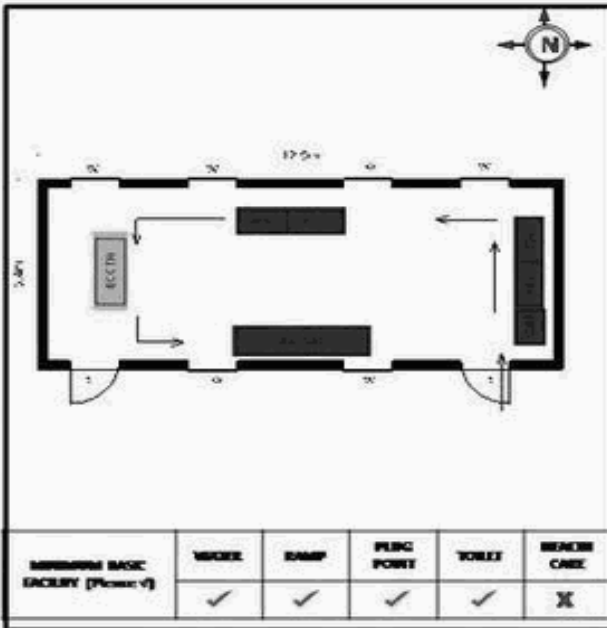

KORSHINAGIRI DISTRICT- கிழக்குமங்கலம் மாவட்டம்
056- THALI ASSEMBLY CONSTITUENCY - தலி சட்டமன்ற தொகுதி
023 Panchayat Union Primary School , Kobasandiram - 635 338
023-மாவட்ட ஒன்றிய தலைநகரம், கிழக்குமங்கலம் - 635 118

56-தனி சட்டமன்ற தொகுதி

வாக்காளர் பட்டியல் - 2018

பாகம் எண் 23

தொடர்ச்சி...

பிரிவு: 1-கோட்டமடுகு (வ.கி) மற்றும் (ஊ) கோபசந்திரம் வார்டு 1, பின்கோடு : 635118