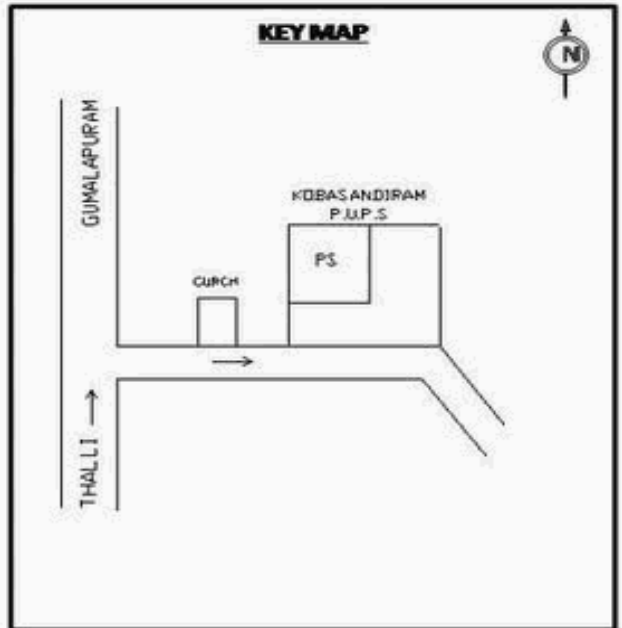

KORSHINAGIRI DISTRICT- கிழக்குமங்கலம் மாவட்டம்
056- THALI ASSEMBLY CONSTITUENCY - தலி சட்டமன்ற தொகுதி
023 Panchayat Union Primary School , Kobasandiram - 635 338
023-மாவட்ட ஒன்றிய தலைநகரம், கிழக்குமங்கலம் - 635 118

56-தனி சட்டமன்ற தொகுதி

வாக்காளர் பட்டியல் - 2018

பாகம் எண் 23

தொடர்ச்சி...

பிரிவு: 1-கோட்டமடுகு (வ.கி) மற்றும் (ஊ) கோபசந்திரம் வார்டு 1, பின்கோடு : 635118