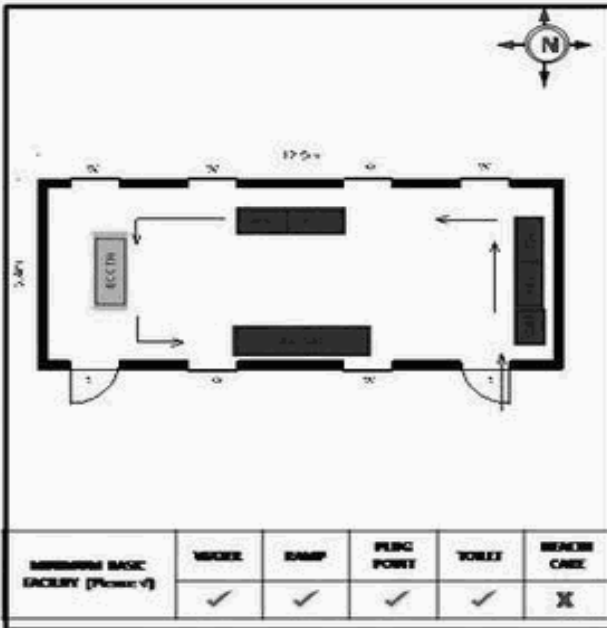

KORSHINAGIRI DISTRICT- கிழக்குமங்கலம் மாவட்டம்
056- THALI ASSEMBLY CONSTITUENCY - தலி சட்டமன்ற தொகுதி
023 Panchayat Union Primary School , Kobasandiram - 635 338
023-சமுதாய ஒன்றியப் பள்ளி, கோபசாந்திரம் - 635 338

56-தனி சட்டமன்ற தொகுதி

வாக்காளர் பட்டியல் - 2017

பாகம் எண் 23

தொடர்ச்சி...

பிரிவு: 1-கோட்டமடுகு (வ.கி) மற்றும் (ஊ) கோபசந்திரம் வார்டு 1, பின்கோடு : 635118