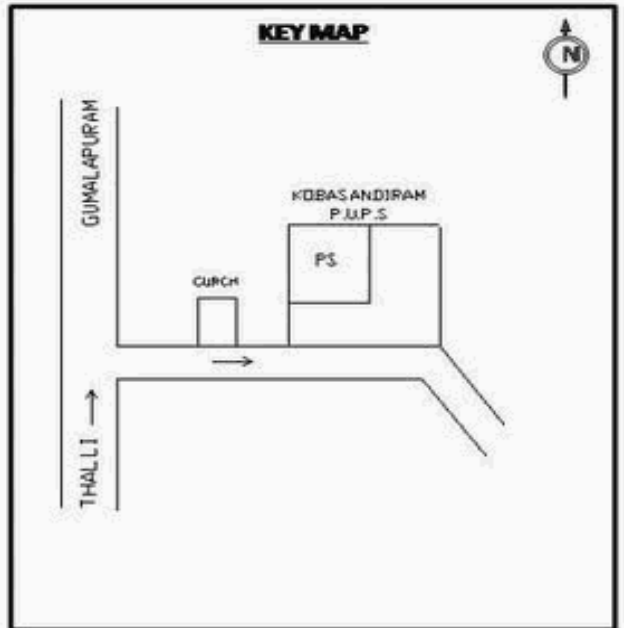

KORSHINAGIRI DISTRICT- கிழக்குமங்கலம் மாவட்டம்
056- THALI ASSEMBLY CONSTITUENCY - தலி சட்டமன்ற தொகுதி
023 Panchayat Union Primary School , Kobasandiram - 635 338
023-சமுதாய ஒன்றியப் பள்ளி, கோபசாந்திரம் - 635 338

56-தனி சட்டமன்ற தொகுதி

வாக்காளர் பட்டியல் - 2017

பாகம் எண் 23

தொடர்ச்சி...

பிரிவு: 1-கோட்டமடுகு (வ.கி) மற்றும் (ஊ) கோபசந்திரம் வார்டு 1, பின்கோடு : 635118