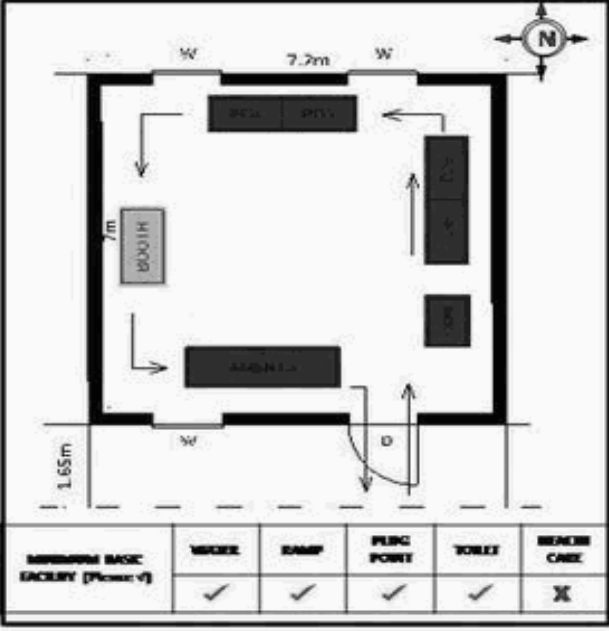

KORSHINAGHERI DISTRICT- கிழக்குமங்கலம் மாவட்டம்
056- THALLI ASSEMBLY CONSTITUENCY - தாலி சட்டமன்ற தொகுதி
022 Parichayal: Union Primary School , Devarabatta 635 118
022 மாவட்ட அலுவலகம், திருச்செங்கல் - 635 118

56-தனி சட்டமன்ற தொகுதி

வாக்காளர் பட்டியல் - 2017

பாகம் எண் 22

தொடர்ச்சி...

பிரிவு: 1-உணிசேந்தம் (வ.கி) மற்றும் (ஊ) உணிசேந்தம் வார்டு 1, பின்கோடு : 635118