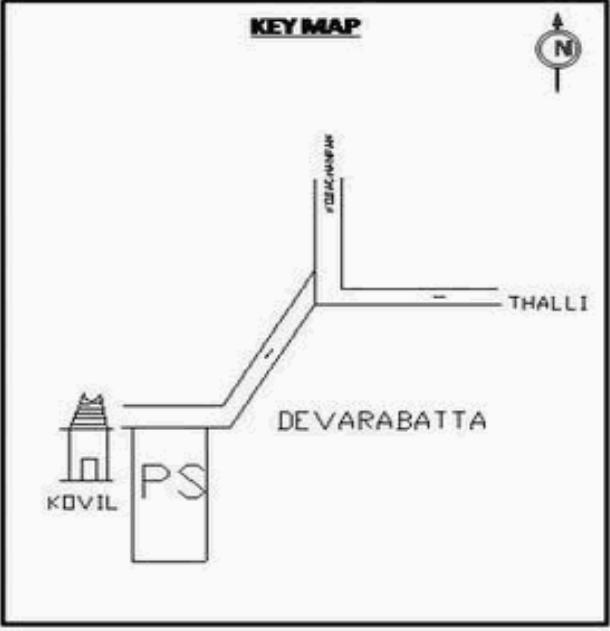

KORSHINAGHERI DISTRICT- கிழக்குமங்கலம் மாவட்டம்
056- THALLI ASSEMBLY CONSTITUENCY - தாலி சட்டமன்ற தொகுதி
022 Parichayal: Union Primary School , Devarabatta 635 118
022 மாவட்ட அலுவலகம், திருச்செங்கல் - 635 118

56-தனி சட்டமன்ற தொகுதி

வாக்காளர் பட்டியல் - 2017

பாகம் எண் 22

தொடர்ச்சி...

பிரிவு: 1-உணிசேந்தம் (வ.கி) மற்றும் (ஊ) உணிசேந்தம் வார்டு 1, பின்கோடு : 635118