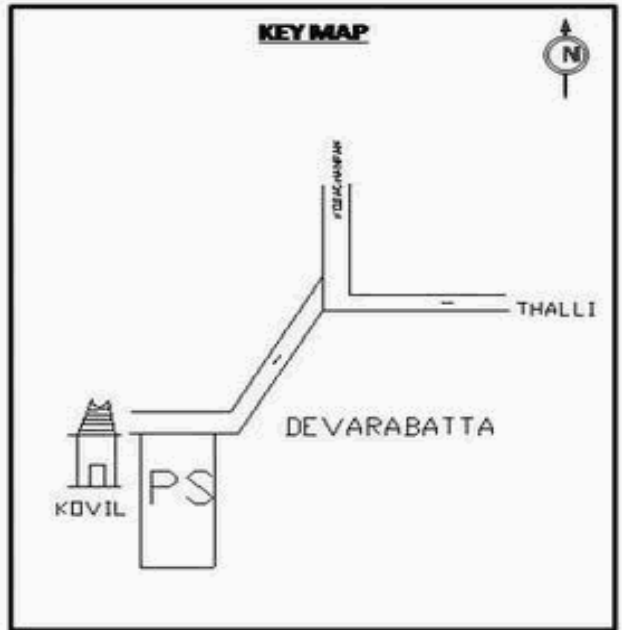

KORSHINAGIBI DISTRICT- கிழக்குமங்கலம் மாவட்டம்
056- THALLI ASSEMBLY CONSTITUENCY - தலி சட்டமன்ற தொகுதி
022 Parichayal: Union Primary School , Devarabatta 635 118
022 மாவட்ட அலுவலகம் தஞ்சை மாவட்டம், தேவரபட்டா - 635 118

56-தனி சட்டமன்ற தொகுதி

வாக்காளர் பட்டியல் - 2018

பாகம் எண் 22

தொடர்ச்சி...

பிரிவு: 1-உணிசேந்தம் (வ.கி) மற்றும் (ஊ) உணிசேந்தம் வார்டு 1, பின்கோடு : 635118