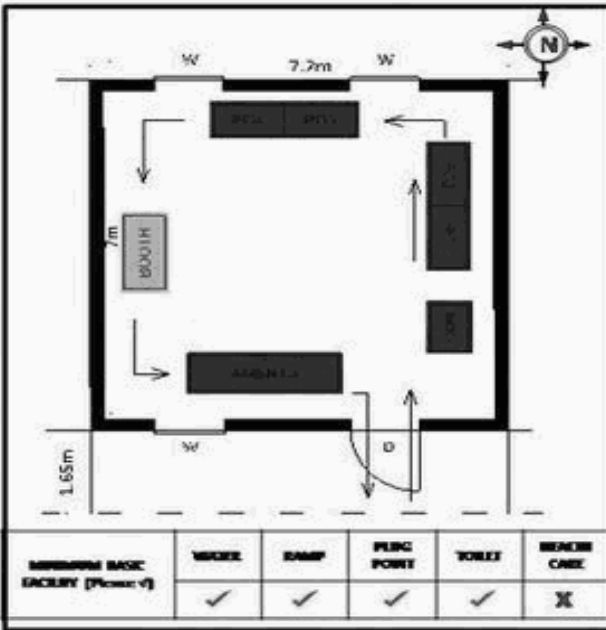

KORSHINAGIBI DISTRICT- கிழக்குமங்கலம் மாவட்டம்
056- THALLI ASSEMBLY CONSTITUENCY - தலி சட்டமன்ற தொகுதி
022 Parichayal: Union Primary School , Devarabatta 635 118
022 மாவட்ட அலுவலகம் தஞ்சை மாவட்டம், தேவரபட்டா - 635 118

56-தனி சட்டமன்ற தொகுதி

வாக்காளர் பட்டியல் - 2018

பாகம் எண் 22

தொடர்ச்சி...

பிரிவு: 1-உணிசேந்தம் (வ.கி) மற்றும் (ஊ) உணிசேந்தம் வார்டு 1, பின்கோடு : 635118