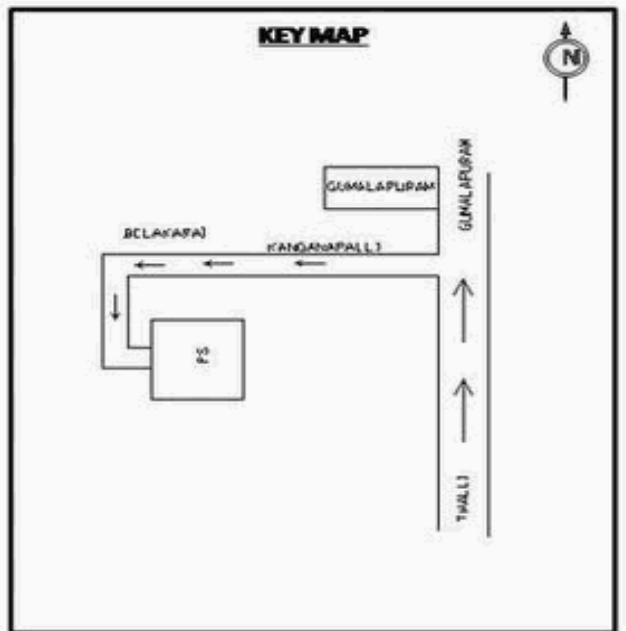

BELGAUM DISTRICT - ಬೆಳ್ಗಾವು ಜಿಲ್ಲೆ
DSG - THALI ASSEMBLY CONSTITUENCY - ತಾಲಿ ಅಸೆಂಬ್ಲಿ ಕ್ಷೇತ್ರ
021 Panchayat Union Primary School, (Kannada) Belgarai 635 338
021-ನಂಪರಣಿ ಉಪ್ಪಣಿ ಪ್ರಾಥಮಿಕ ಶಾಲೆ - 635 338

56-தனி சட்டமன்ற தொகுதி

வாக்காளர் பட்டியல் - 2018

பாகம் எண் 21

தொடர்ச்சி...

பிரிவு: 1-உண்சேந்தம் (வ.கி) மற்றும் (ஊ) பேளகரை பசவனபுரம் வார்டு 2, பின்கோடு : 635107