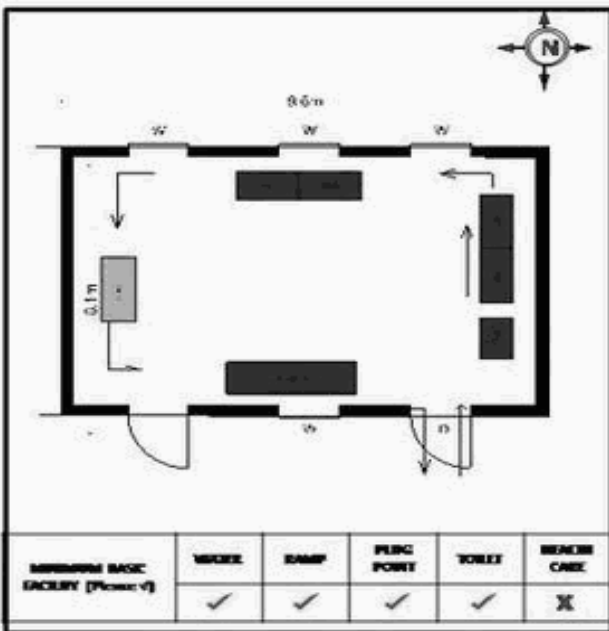

BELGAUM DISTRICT - ಬೆಳ್ಗಾವು ಜಿಲ್ಲೆ
DSG - THALI ASSEMBLY CONSTITUENCY - ತಾಲಿ ಅಸೆಂಬ್ಲಿ ಕ್ಷೇತ್ರ
021 Panchayat Union Primary School, (Kannada) Belgarai 635 338
021-ನಂಪರಣಿ ಉಪ್ಪಣಿ ಪ್ರಾಥಮಿಕ ಶಾಲೆ - 635 338

56-தனி சட்டமன்ற தொகுதி

வாக்காளர் பட்டியல் - 2018

பாகம் எண் 21

தொடர்ச்சி...

பிரிவு: 1-உண்சேந்தம் (வ.கி) மற்றும் (ஊ) பேளகரை பசவனபுரம் வார்டு 2, பின்கோடு : 635107