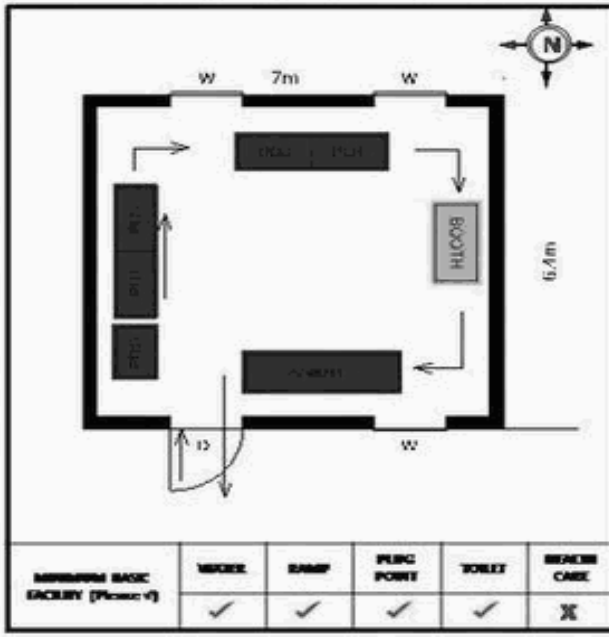

KORSHNAGIRI DISTRICT- கிஷ்கிண்கிரி மாவட்டம்
056- THALI ASSEMBLY CONSTITUENCY - தலி சட்டமன்ற தொகுதி
020 Panchayat Union Middle School , Kariyanapalayam - 635 118
020 கிராம உரி ஒன்றிய நடுநிலைப்பள்ளி, கரியாநபலாயம் - 635 118

56-தனி சட்டமன்ற தொகுதி

வாக்காளர் பட்டியல் - 2017

பாகம் எண் 20

தொடர்ச்சி...

பிரிவு: 1-உணிசேந்தம் (வ.கி) மற்றும் (உ) கும்மாளஅக்ரஹாரம் வார்டு 3, பின்கோடு : 635118