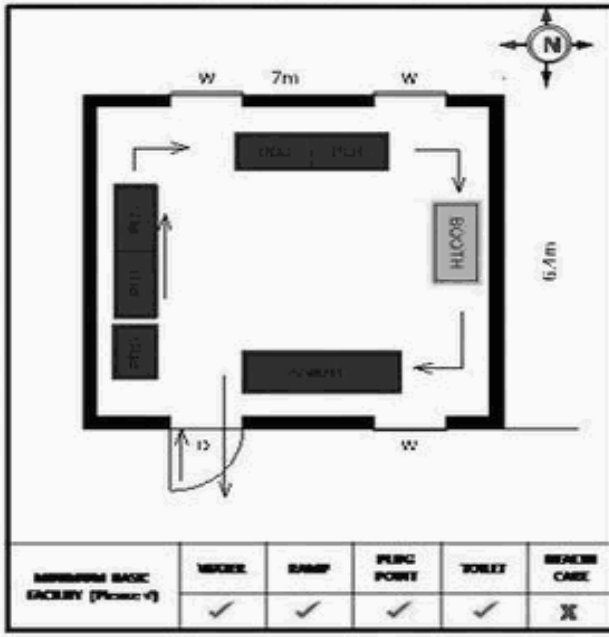

KORSHNAGIRI DISTRICT- கிழக்குமங்கலம் மாவட்டம்
056- THALI ASSEMBLY CONSTITUENCY - தலி சட்டமன்ற தொகுதி
020 Panchayat Union Middle School, Kariyanapalayam - 635 118
020 காரியநாள் ஓடுநடுநிலைப்பள்ளி, கரிநாபலாயம் - 635 118

56-தனி சட்டமன்ற தொகுதி

வாக்காளர் பட்டியல் - 2018

பாகம் எண் 20

தொடர்ச்சி...

பிரிவு: 1-உண்சேந்தம் (வ.கி) மற்றும் (உ) கும்மாளஅக்ரஹாரம் வார்டு 3 , பின்கோடு : 635118