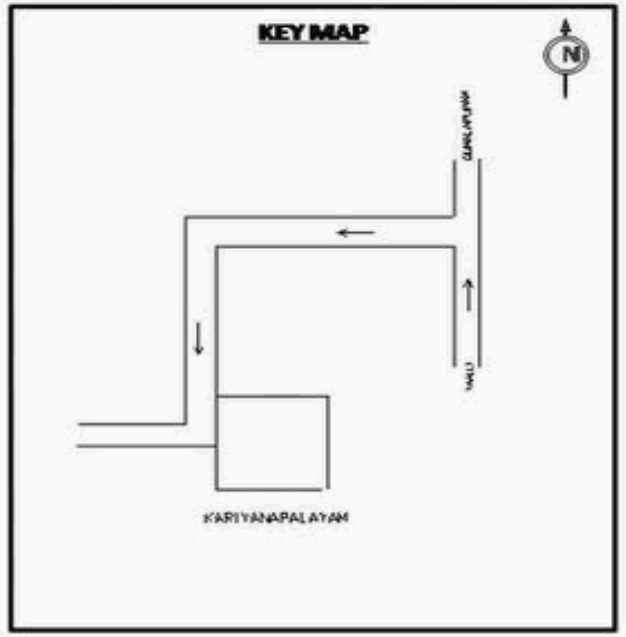

KORSHNAGIRI DISTRICT- கிஷ்கிண்கிரி மாவட்டம்
056- THALI ASSEMBLY CONSTITUENCY - தலி சட்டமன்ற தொகுதி
020 Panchayat Union Middle School , Kariyanapalayam - 635 118
020 கிராம உரி ஒன்றிய நடுநிலைப்பள்ளி, கரியாநபலாயம் - 635 118

56-தனி சட்டமன்ற தொகுதி

வாக்காளர் பட்டியல் - 2017

பாகம் எண் 20

தொடர்ச்சி...

பிரிவு: 1-உணிசேந்தம் (வ.கி) மற்றும் (உ) கும்மாளஅக்ரஹாரம் வார்டு 3, பின்கோடு : 635118