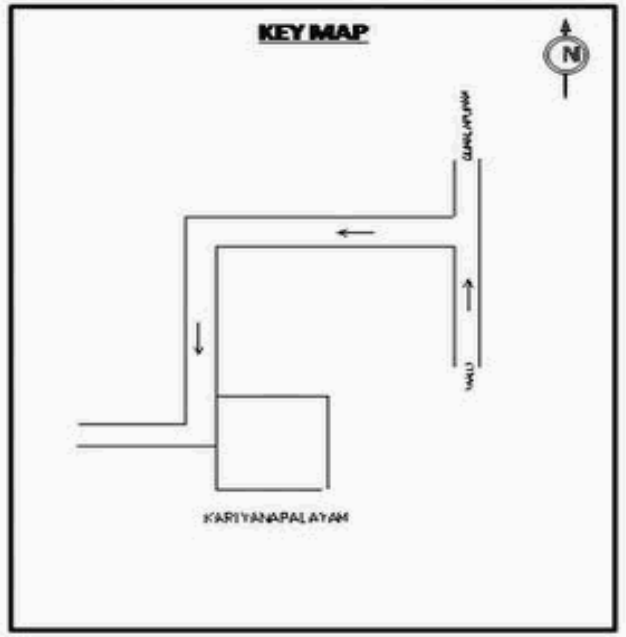

KORSHNAGIRI DISTRICT- கிழக்குமங்கலம் மாவட்டம்
056- THALI ASSEMBLY CONSTITUENCY - தலி சட்டமன்ற தொகுதி
020 Panchayat Union Middle School, Kariyanapalayam - 635 118
020 காரியநாள் ஓடுநடுநிலைப்பள்ளி, கரிநாபலாயம் - 635 118

56-தனி சட்டமன்ற தொகுதி

வாக்காளர் பட்டியல் - 2018

பாகம் எண் 20

தொடர்ச்சி...

பிரிவு: 1-உண்சேந்தம் (வ.கி) மற்றும் (உ) கும்மாளஅக்ரஹாரம் வார்டு 3 , பின்கோடு : 635118