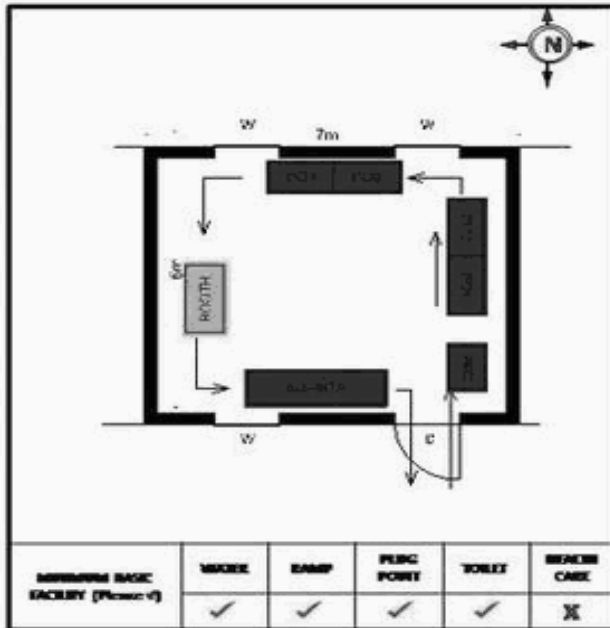

KODSHINAGIRI DISTRICT- கிஷ்கினகிரி மாவட்டம்
056- THALLI ASSEMBLY CONSTITUENCY- தாலி சட்டமன்ற தொகுதி
019 Panchayat: Union Primary School, Gumlapuram - 635118
019-மாவட்ட சீர் ஒன்றிய தலைவரவர்களின், ஒன்றியமன்றம் - 635 118

MINIMUM BASIC FACILITY (Planned)	WATER	SEWER	PURG POINT	TOILET	WEIGH SCALE
	✓	✓	✓	✓	✗