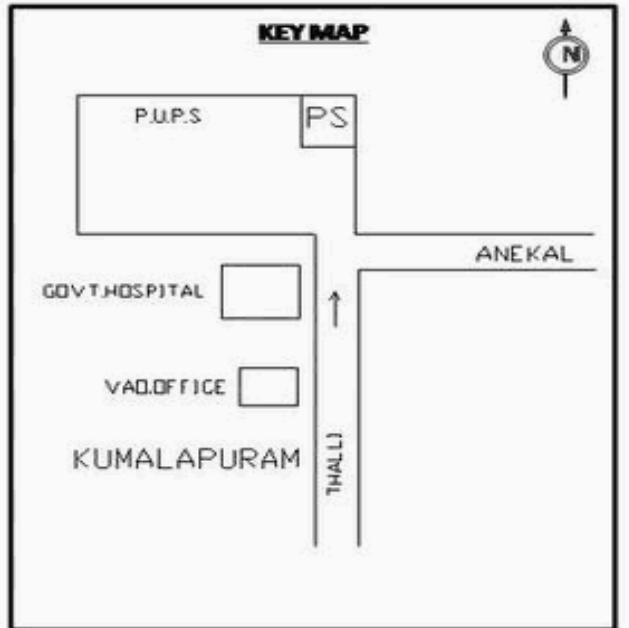

KODSHINAGIRI DISTRICT- கிஷ்கினகிரி மாவட்டம்
056- THALLI ASSEMBLY CONSTITUENCY- தாலி சட்டமன்ற தொகுதி
019 Panchayat: Union Primary School, Gumlapuram - 635118
019-மாவட்ட சீர் ஒன்றிய தலைவரவர்களின், ஒன்றியமன்றம் - 635 118

MINIMUM BASIC FACILITY (Planned)	WATER	SEWER	PURG POINT	TOILET	WEIGH SCALE
	✓	✓	✓	✓	✗