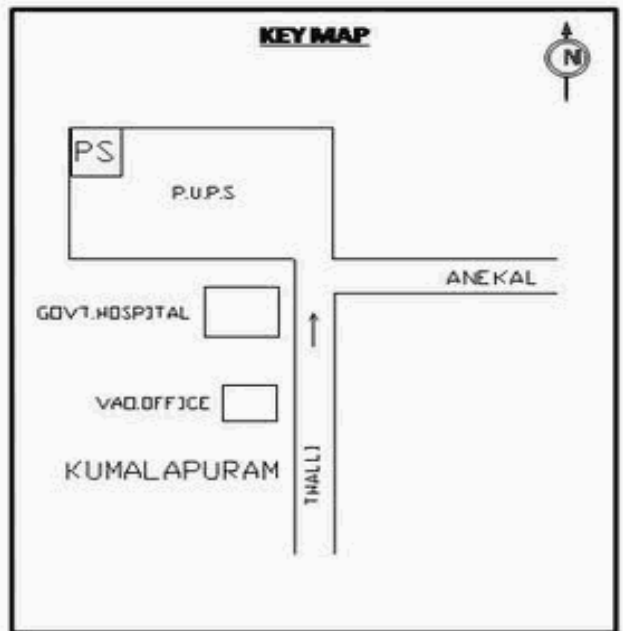

வாக்காளர் பட்டியல் - 2018
மாநிலம் - தமிழ்நாடு

சட்டமன்றத் தொகுதி எண், பெயர் மற்றும் ஒதுக்கீட்டுத்தகுதி நிலை :	56 தளி பொது	பாகம் எண்: 18			
சட்டமன்றத் தொகுதி அடங்கியுள்ள நாடாளுமன்றத் தொகுதியின் எண், பெயர் ஒதுக்கீட்டுத்தகுதி நிலை :	9 கிருஷ்ணகிரி பொது				
1. திருத்தத்தின் விவரங்கள்					
திருத்தப்படும் ஆண்டு : 2018 தகுதியேற்படுத்தும் நாள் : 01/01/2018 திருத்தத்தின் வகை : சிறப்பு சுருக்கமுறைத் திருத்தம் (2007 ஆம் ஆண்டு தொகுதி எல்லை மறுவரையறைப்படி) வரைவுப் பட்டியல் வெளியிடப்பட்ட நாள் : 03/10/2017	பட்டியல் வகை : 01-09-2016 அன்றைய தேதிப்படி தயாரிக்கப்பட்ட ஒருங்கிணைக்கப்பட்ட அடிப்படைப் பட்டியலும் அதனையடுத்த துணைப்பட்டியல்கள் 1 மற்றும் 2ம் ஒருங்கிணைக்கப்பட்ட பட்டியல்				
2. பாகத்தின் விவரங்கள் மற்றும் வாக்குச்சாவடிக்கான பரப்பளவு					
பாகத்தின் கீழ்வரும் பிரிவின் எண் மற்றும் பெயர் 1. கும்மளாபுரம் (வ.கி) மற்றும் (ஊ) கும்மளாபுரம் மேல் தெரு வார்டு 4 99. அயல்நாடு வாழ் வாக்காளர்கள் -					
		முக்கிய கிராமம் : கும்மளாபுரம் கி.நி.அ.மண்டலம் : கும்மளாபுரம் பிரி்கா : தளி காவல் நிலையம் : தளி வட்டம் : தேன்கணிக்கோட்டை மாவட்டம் : கிருஷ்ணகிரி அஞ்சலகக்குறியீட்டெண் : 635118			
3. வாக்குச் சாவடியின் விவரங்கள்					
வாக்குச்சாவடியின் எண் மற்றும் பெயர் : 18 - ஊராட்சி ஒன்றிய துவக்கப்பள்ளி, கும்மளாபுரம் 635 118.	வாக்குச்சாவடியின் வகைப்பாடு (ஆண் / பெண் / பொது)	பொது			
வாக்குச்சாவடியின் முகவரி : கிழக்கு பார்த்த தாரசு கட்டிடம்.	துணை வாக்குச்சாவடிகளின் எண்ணிக்கை	0			
4. வாக்காளர்களின் எண்ணிக்கை					
தொடங்கும் வரிசை எண்	முடியும் வரிசை எண்	வாக்காளர்களின் எண்ணிக்கை			
		ஆண்	பெண்	இதரர்	மொத்தம்
1	868	445	423	0	868

KORSHINAGERI DISTRICT- கிழக்குமங்கலம் மாவட்டம்
DSG- THALI ASSEMBLY CONSTITUENCY- தலி சட்டமன்ற தொகுதி
DLB Panchayat: Union Primary School, Kumalapuram - 635 118
DLB- காவல்துறை ஒன்றியப் பள்ளி, குமலபுரம் - 635 118