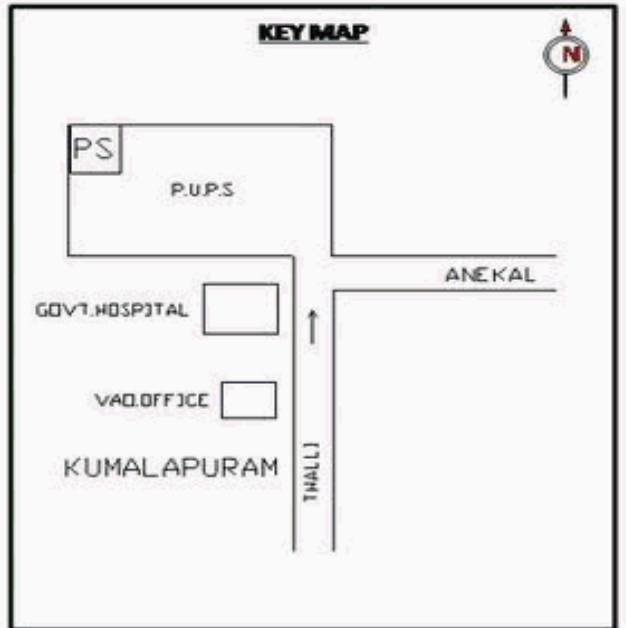

KORSHNAGIRI DISTRICT- கிழக்குமாவட்டம்
DSG- THALI ASSEMBLY CONSTITUENCY- தலி சட்டமன்ற தொகுதி
DLB Panchayat: Union Primary School, Kumalapuram - 635 118
DLB-சமூக.சி ஒன்றிய தலைமையகம், ஒன்றியமன்றம் - 635 118

56-தனி சட்டமன்ற தொகுதி

வாக்காளர் பட்டியல் - 2017

பாகம் எண் 18

தொடர்ச்சி...

பிரிவு: 1-கும்மளாபுரம் (வ.கி) மற்றும் (ஊ) கும்மளாபுரம் மேல் தெரு வார்டு 4 , பின்கோடு : 635118