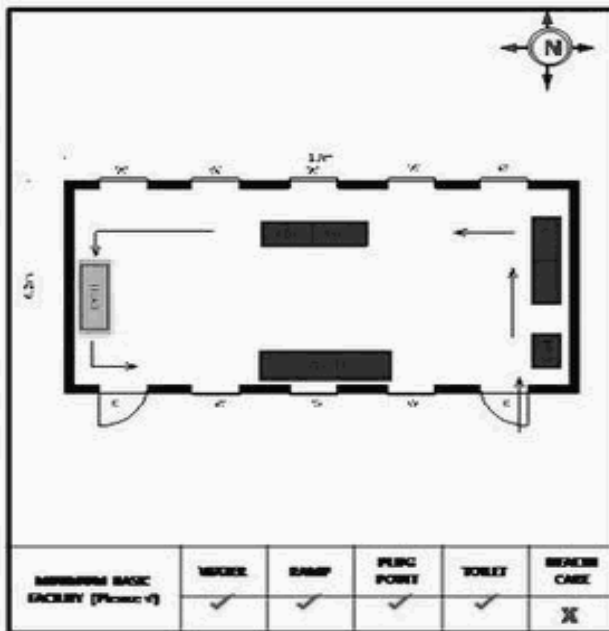

KORSHINAGERI DISTRICT- கிழக்குமங்கலம் மாவட்டம்
DSG- THALI ASSEMBLY CONSTITUENCY- தலி சட்டமன்ற தொகுதி
DLB Panchayat: Union Primary School, Kumalapuram - 635 118
DLB- காவல்துறை ஒன்றியப் பள்ளி, குமலபுரம் - 635 118

56-தனி சட்டமன்ற தொகுதி

வாக்காளர் பட்டியல் - 2018

பாகம் எண் 18

தொடர்ச்சி...

பிரிவு: 1-கும்மளாபுரம் (வ.கி) மற்றும் (ஊ) கும்மளாபுரம் மேல் தெரு வார்டு 4, பின்கோடு : 635118