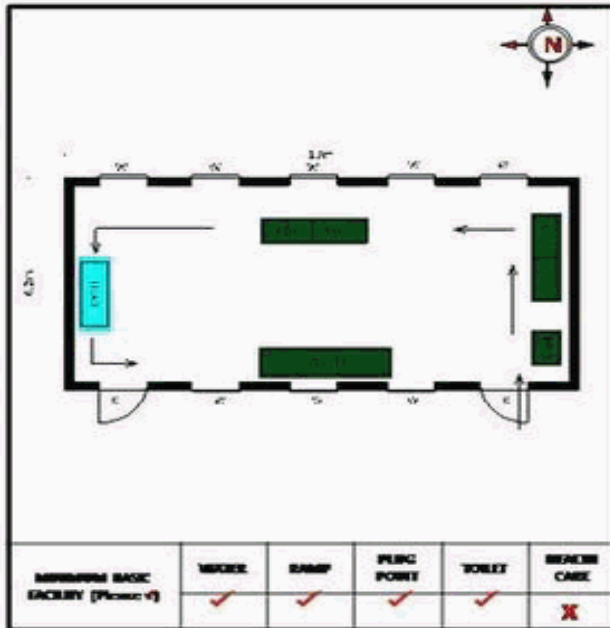

KORSHNAGIRI DISTRICT- கிழக்குமாவட்டம்
DSG- THALI ASSEMBLY CONSTITUENCY- தலி சட்டமன்ற தொகுதி
DLB Panchayat: Union Primary School, Kumalapuram - 635 118
DLB-சமூக.சி ஒன்றிய தலைமையகம், ஒன்றியமன்றம் - 635 118

56-தனி சட்டமன்ற தொகுதி

வாக்காளர் பட்டியல் - 2017

பாகம் எண் 18

தொடர்ச்சி...

பிரிவு: 1-கும்மளாபுரம் (வ.கி) மற்றும் (ஊ) கும்மளாபுரம் மேல் தெரு வார்டு 4 , பின்கோடு : 635118