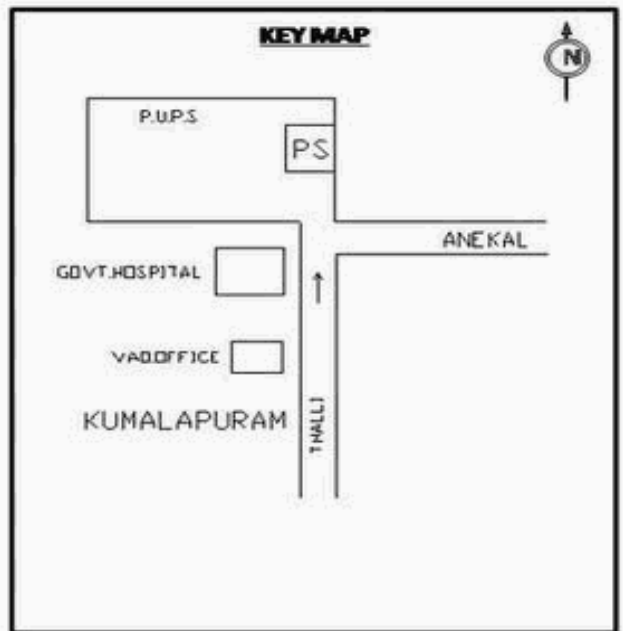

KOZHIMANGIRI DISTRICT - കോഴിക്കോട് ജില്ല
056 - THALI ASSEMBLY CONSTITUENCY - താലി അസംബ്ലി தொகுதி
017 Govt High School , Gummalapuram 635 118
017-ஆக அரசு உயர்நிலைப்பள்ளி, குமலாபுரம் - 635 118

56-தனி சட்டமன்ற தொகுதி

வாக்காளர் பட்டியல் - 2018

பாகம் எண் 17

தொடர்ச்சி...

பிரிவு: 1-கும்மளாபுரம் (வ.கி) மற்றும் (ஊ) கும்மளாபுரம் கடை தெரு வார்டு 3, பின்கோடு : 635118