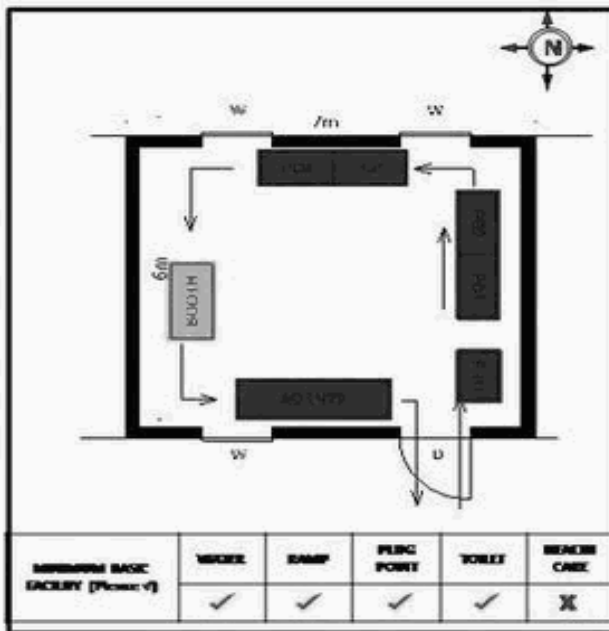

KOZHIMANGIRI DISTRICT - കോഴിക്കോട് ജില്ല
056 - THALI ASSEMBLY CONSTITUENCY - താലി അസംബ്ലി தொகுதி
017 Govt High School , Gummalapuram 635 118
017-ஆக அரசு உயர்நிலைப்பள்ளி, குமலாபுரம் - 635 118

56-தனி சட்டமன்ற தொகுதி

வாக்காளர் பட்டியல் - 2018

பாகம் எண் 17

தொடர்ச்சி...

பிரிவு: 1-கும்மளாபுரம் (வ.கி) மற்றும் (ஊ) கும்மளாபுரம் கடை தெரு வார்டு 3, பின்கோடு : 635118