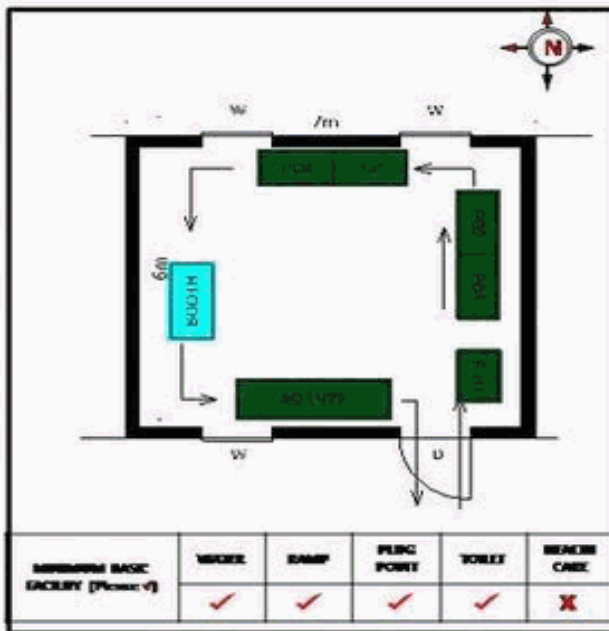

KIRISHINAGIRI DISTRICT- கிருஷ்ணகிரி மாவட்டம்
056- THALLI ASSEMBLY CONSTITUENCY - தலி சட்டமன்ற தொகுதி
017 Govt High School , Gummalapuram 635 118
017-ஆம் எண் திருத்தம்/பெயர், மூலக்கட்டிடம் - 635 118

56-தனி சட்டமன்ற தொகுதி

வாக்காளர் பட்டியல் - 2017

பக்கம் எண் 17

தொடர்ச்சி...

பிரிவு: 1-கும்மளாபுரம் (வ.கி) மற்றும் (ஊ) கும்மளாபுரம் கடை தெரு வார்டு 3, பின்கோடு : 635118