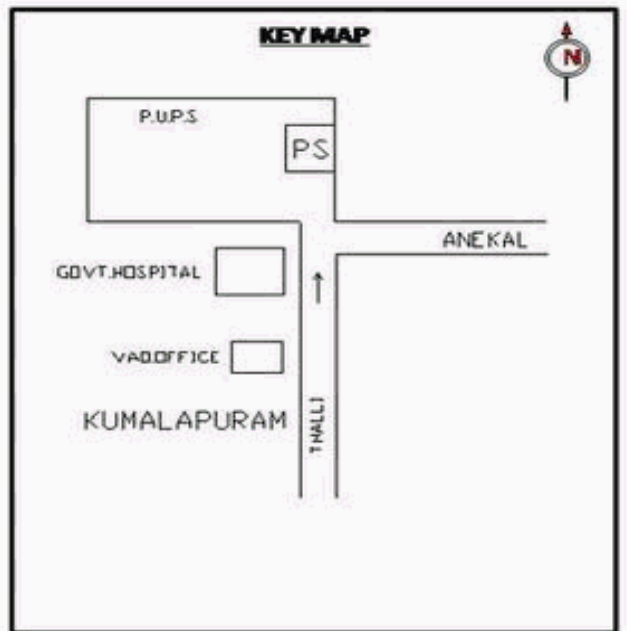

KIRISHINAGIRI DISTRICT- கிருஷ்ணகிரி மாவட்டம்
056- THALLI ASSEMBLY CONSTITUENCY - தலி சட்டமன்ற தொகுதி
017 Govt High School , Gummalapuram 635 118
017-ஆம் எண் திருத்தம்/பெயர், மூலக்கட்டிடம் - 635 118

56-தனி சட்டமன்ற தொகுதி

வாக்காளர் பட்டியல் - 2017

பக்கம் எண் 17

தொடர்ச்சி...

பிரிவு: 1-கும்மளாபுரம் (வ.கி) மற்றும் (ஊ) கும்மளாபுரம் கடை தெரு வார்டு 3, பின்கோடு : 635118