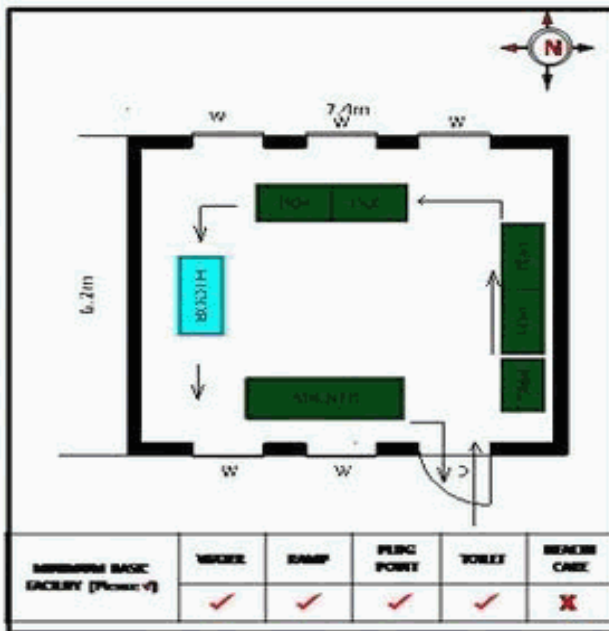

BIRSHIHAGIRI DISTRICT- அரியலூர் மாவட்டம்
DSG- THALLI ASSEMBLY CONSTITUENCY- தாலி சட்டமன்ற தொகுதி
026 Panchayat: Union Primary School , Gummapuram 635 118
026- பஞ்சாயத் ஒன்றியப் பள்ளி, கும்குமரபுரம் - 635 118

56-தனி சட்டமன்ற தொகுதி

வாக்காளர் பட்டியல் - 2017

பாகம் எண் 16

தொடர்ச்சி...

பிரிவு: 1-கும்மளாபுரம் (வ.கி) மற்றும் (ஊ) கும்மளாபுரம் வார்டு 2, பின்கோடு : 635118