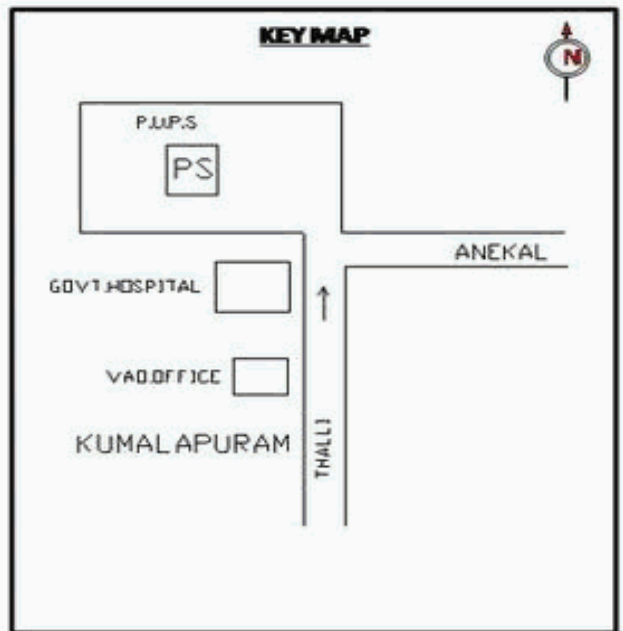

BIRSHIHAGIRI DISTRICT- அரியலூர் மாவட்டம்
DSG- THALLI ASSEMBLY CONSTITUENCY- தாலி சட்டமன்ற தொகுதி
026 Panchayat: Union Primary School , Gummapuram 635 118
026- பஞ்சாயத் ஒன்றியப் பள்ளி, கும்குமரபுரம் - 635 118

56-தனி சட்டமன்ற தொகுதி

வாக்காளர் பட்டியல் - 2017

பாகம் எண் 16

தொடர்ச்சி...

பிரிவு: 1-கும்மளாபுரம் (வ.கி) மற்றும் (ஊ) கும்மளாபுரம் வார்டு 2, பின்கோடு : 635118