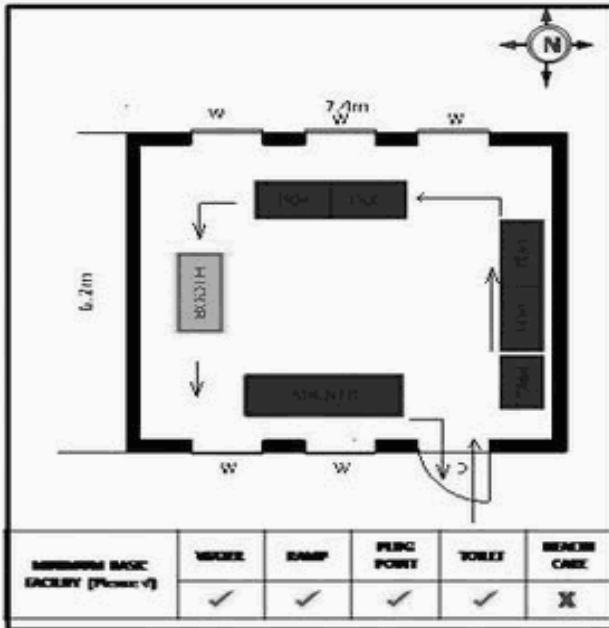

BIRSHIHAGIRI DISTRICT- அரியலூர் மாவட்டம்
DSG- THALLI ASSEMBLY CONSTITUENCY - தாலி சட்டமன்ற தொகுதி
016 Panchayat: Union Primary School , Gummapuram 635 118
016- மாவட்ட அலுவலகம், அரியலூர், அரியலூர் - 635 118

MINIMUM BASIC FACILITY (Panchayat)	WATER	RAMP	PURG POINT	TOILET	BENCH CASE
	✓	✓	✓	✓	X