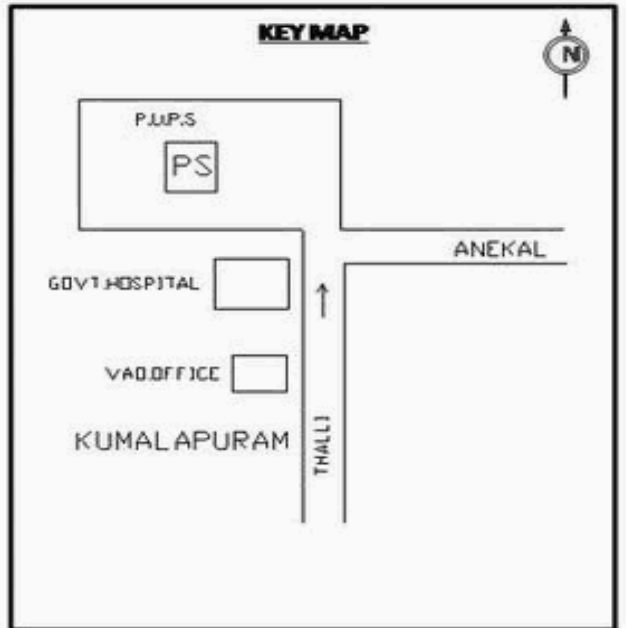

**வாக்காளர் பட்டியல் - 2018**  
**மாநிலம் - தமிழ்நாடு**

சட்டமன்றத் தொகுதி எண், பெயர் மற்றும் ஒதுக்கீட்டுத்தகுதி நிலை :	56 தளி <b>பொது</b>	பாகம் எண்: 16			
சட்டமன்றத் தொகுதி அடங்கியுள்ள நாடாளுமன்றத் தொகுதியின் எண், பெயர் ஒதுக்கீட்டுத்தகுதி நிலை :	9 கிருஷ்ணகிரி <b>பொது</b>				
<b>1. திருத்தத்தின் விவரங்கள்</b>					
திருத்தப்படும் ஆண்டு : <b>2018</b> தகுதியேற்படுத்தும் நாள் : <b>01/01/2018</b> திருத்தத்தின் வகை : சிறப்பு சுருக்கமுறைத் திருத்தம் (2007 ஆம் ஆண்டு தொகுதி எல்லை மறுவரையறைப்படி) வரைவுப் பட்டியல் வெளியிடப்பட்ட நாள் : <b>03/10/2017</b>	பட்டியல் வகை : 01-09-2016 அன்றைய தேதிப்படி தயாரிக்கப்பட்ட ஒருங்கிணைக்கப்பட்ட அடிப்படைப் பட்டியலும் அதனையடுத்த துணைப்பட்டியல்கள் 1 மற்றும் 2ம் ஒருங்கிணைக்கப்பட்ட பட்டியல்				
<b>2. பாகத்தின் விவரங்கள் மற்றும் வாக்குச்சாவடிக்கான பரப்பளவு</b>					
பாகத்தின் கீழ்வரும் பிரிவின் எண் மற்றும் பெயர் 1. கும்மளாபுரம் (வ.கி) மற்றும் (ஊ) கும்மளாபுரம் வார்டு 2 99. அயல்நாடு வாழ் வாக்காளர்கள் -					
		முக்கிய கிராமம் : கும்மளாபுரம் கி.நி.அ.மண்டலம் : கும்மளாபுரம் பிரி்கா : தளி காவல் நிலையம் : தளி வட்டம் : தேன்கணிக்கோட்டை மாவட்டம் : கிருஷ்ணகிரி அஞ்சலகக்குறியீட்டெண் : 635118			
<b>3. வாக்குச் சாவடியின் விவரங்கள்</b>					
வாக்குச்சாவடியின் எண் மற்றும் பெயர் :	16 - ஊராட்சி ஒன்றிய துவக்கப்பள்ளி, கும்மளாபுரம் 635 118	<b>பொது</b>			
வாக்குச்சாவடியின் முகவரி :	தெற்கு பார்த்த கிழக்கு பகுதி தார்க் கட்டிடம்.	<b>0</b>			
<b>4. வாக்காளர்களின் எண்ணிக்கை</b>					
தொடங்கும் வரிசை எண்	முடியும் வரிசை எண்	வாக்காளர்களின் எண்ணிக்கை			
		ஆண்	பெண்	இதரர்	மொத்தம்
1	639	320	319	0	639

**BIRSHIHAGIRI DISTRICT- அரியலூர் மாவட்டம்**  
**DSG- THALLI ASSEMBLY CONSTITUENCY - தாலி சட்டமன்ற தொகுதி**  
**016 Panchayat: Union Primary School , Gummapuram 635 118**  
**016- மாவட்ட அலுவலகம், அரியலூர், அரியலூர் - 635 118**

MINIMUM BASIC FACILITY (Panchayat)	WATER	RAMP	PURG POINT	TOILET	BENCH CASE
	✓	✓	✓	✓	X

56-தனி சட்டமன்ற தொகுதி

வாக்காளர் பட்டியல் - 2018

பாகம் எண் 16

தொடர்ச்சி...

பிரிவு: 1-கும்மளாபுரம் (வ.கி) மற்றும் (ஊ) கும்மளாபுரம் வார்டு 2, பின்கோடு : 635118