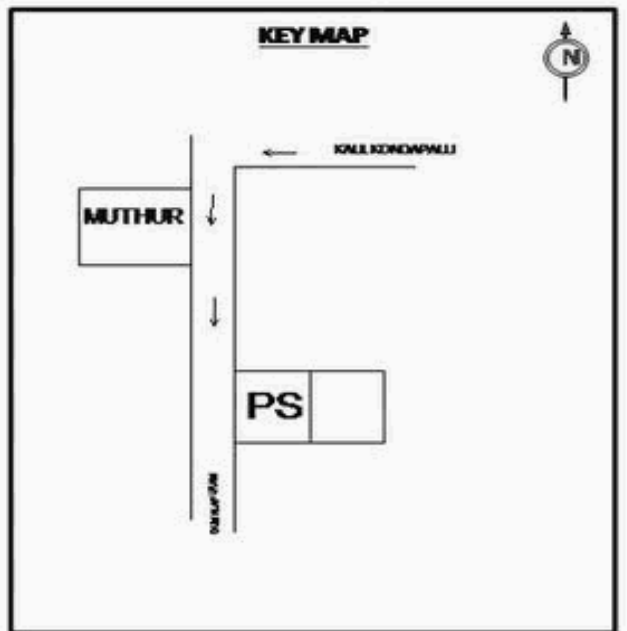

KRISHNAGIRI DISTRICT- கிருஷ்ணகிரி மாவட்டம்
056- THALI ASSEMBLY CONSTITUENCY - தாலி சட்டமன்ற தொகுதி
015 Library Building, Muthur
015- சாலை கட்டிடம், மதுரை - 625 334

56-தனி சட்டமன்ற தொகுதி

வாக்காளர் பட்டியல் - 2018

பாகம் எண் 15

தொடர்ச்சி...

பிரிவு: 1-சாத்தனூர் (வ.கி) மற்றும் (ஊ) முத்தூர் வார்டு 3 , பின்கோடு : 635114