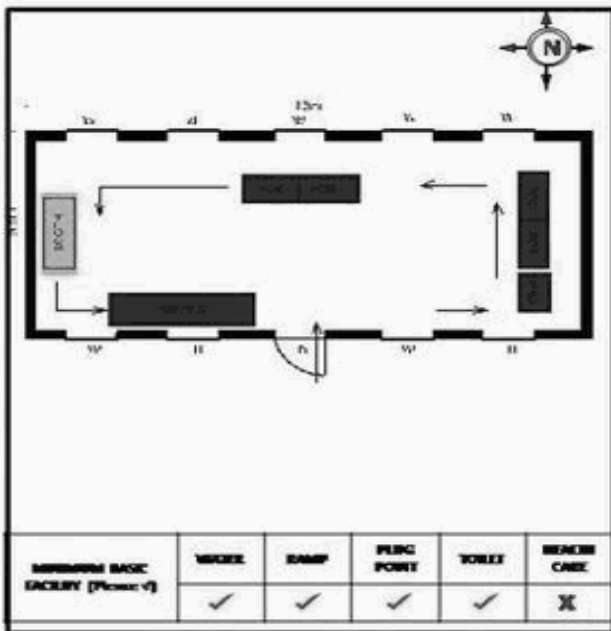

KRISHNAGIRI DISTRICT- கிருஷ்ணகிரி மாவட்டம்
056- THALI ASSEMBLY CONSTITUENCY - தாலி சட்டமன்ற தொகுதி
015 Library Building, Muthur
015- சாலை கட்டிடம், மதுரை - 625 334

56-தனி சட்டமன்ற தொகுதி

வாக்காளர் பட்டியல் - 2018

பாகம் எண் 15

தொடர்ச்சி...

பிரிவு: 1-சாத்தனூர் (வ.கி) மற்றும் (ஊ) முத்தூர் வார்டு 3 , பின்கோடு : 635114