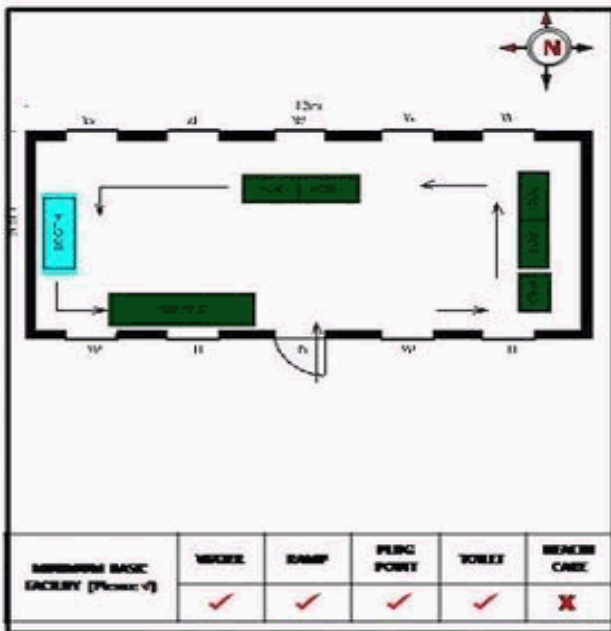

KRISHNAGIRI DISTRICT- கிருஷ்ணகிரி மாவட்டம்
056- THALI ASSEMBLY CONSTITUENCY - தாலி சட்டமன்ற தொகுதி
015 Library Building, Muthur
015- சாலை கட்டிடம், மூதூர் - 605 334

56-தனி சட்டமன்ற தொகுதி

வாக்காளர் பட்டியல் - 2017

பாகம் எண் 15

தொடர்ச்சி...

பிரிவு: 1-சாத்தனூர் (வ.கி) மற்றும் (ஊ) முத்தூர் வார்டு 3 , பின்கோடு : 635114