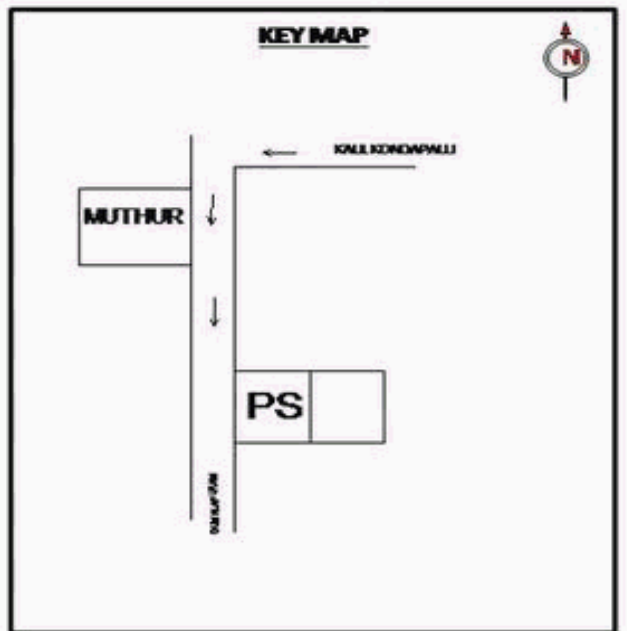

KRISHNAGIRI DISTRICT- கிருஷ்ணகிரி மாவட்டம்
056- THALI ASSEMBLY CONSTITUENCY - தாலி சட்டமன்ற தொகுதி
015 Library Building, Muthur
015- சாலை கட்டிடம், மூதூர் - 605 334

56-தனி சட்டமன்ற தொகுதி

வாக்காளர் பட்டியல் - 2017

பாகம் எண் 15

தொடர்ச்சி...

பிரிவு: 1-சாத்தனூர் (வ.கி) மற்றும் (ஊ) முத்தூர் வார்டு 3 , பின்கோடு : 635114