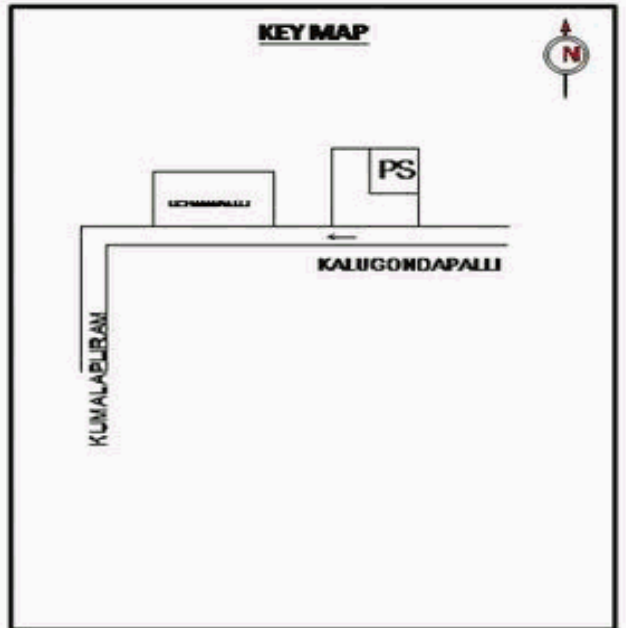

KRISHNAGIRI DISTRICT- கிருஷ்ணா மாவட்டம்
056- THALI ASSEMBLY CONSTITUENCY - தாலி தொகுதி
013 Anganvadi Maidam , Uchanapalli 6325 118
013- கிராமிய சிவகாண்டியம் - 6325 118

56-தனி சட்டமன்ற தொகுதி

வாக்காளர் பட்டியல் - 2017

பாகம் எண் 13

தொடர்ச்சி...

பிரிவு: 1-சாத்தனூர் (வ.கி) மற்றும் (ஊ) உச்சனபள்ளி வார்டு 4, பின்கோடு : 635114