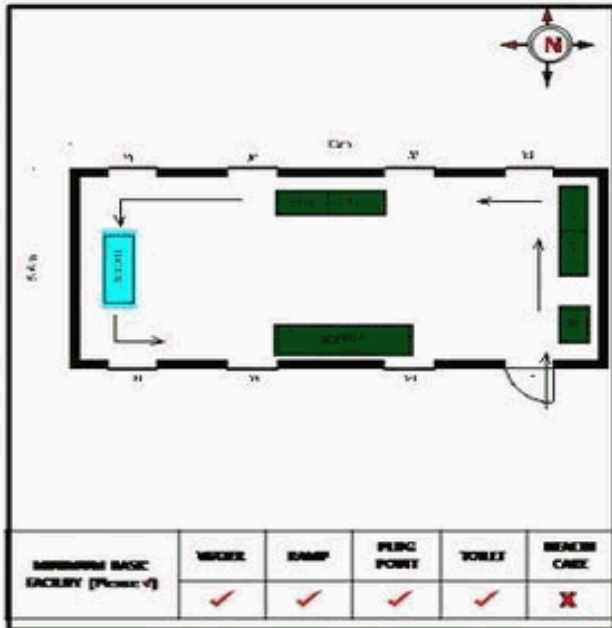

KRISHNAGIRI DISTRICT- கிருஷ்ணா மாவட்டம்
056- THALI ASSEMBLY CONSTITUENCY - தாலி தொகுதி
013 Anganvadi Maidam , Uchanapalli 6325 118
013- கிராமிய சிவகாண்டியம் - 6325 118

56-தனி சட்டமன்ற தொகுதி

வாக்காளர் பட்டியல் - 2017

பாகம் எண் 13

தொடர்ச்சி...

பிரிவு: 1-சாத்தனூர் (வ.கி) மற்றும் (ஊ) உச்சனபள்ளி வார்டு 4, பின்கோடு : 635114