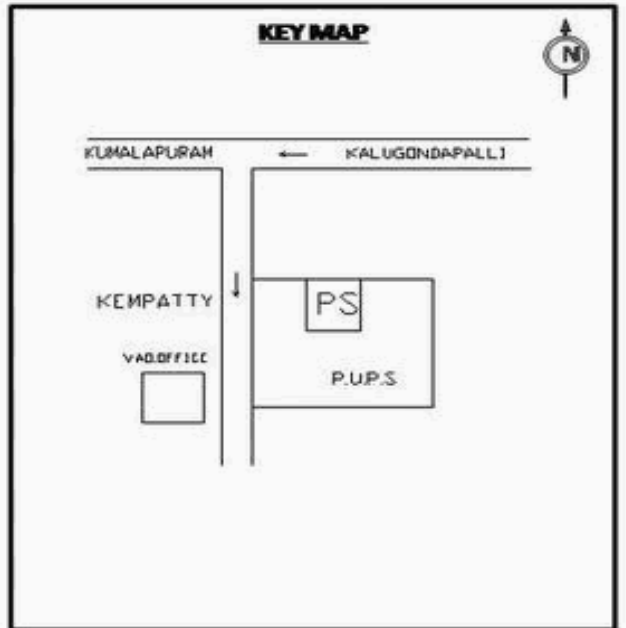

KRISHNAGIRI DISTRICT- விஜயநகரம் மாவட்டம்
056- THALAI ASSEMBLY CONSTITUENCY- தலை ஆட்சி மன்ற தொகுதி
012.Panchayat: Union Primary School , Kempatty
012-மேற்கு ஒன்றியப் பள்ளி, கெம்பட்டி - 635 114

56-தனி சட்டமன்ற தொகுதி

வாக்காளர் பட்டியல் - 2018

பாகம் எண் 12

தொடர்ச்சி...

பிரிவு: 1-கெம்பட்டி (வ.கி) மற்றும் (ஊ) கொரணூர் வார்டு 3 , பின்கோடு : 635114