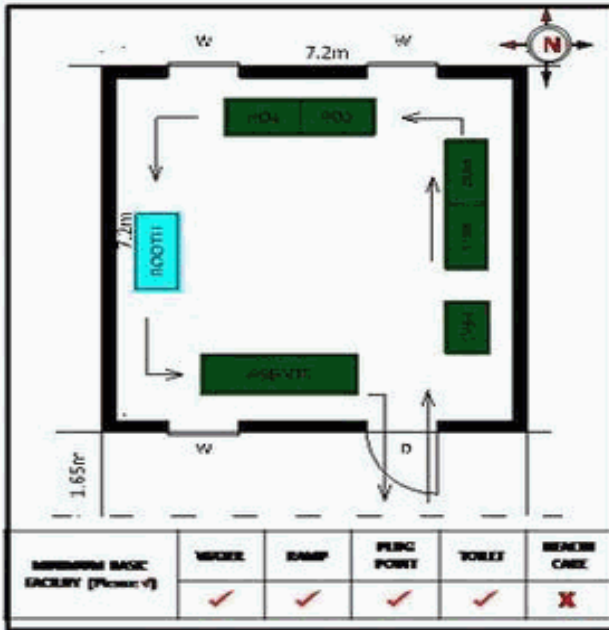

KRISHNAGIRI DISTRICT- விஜயநகரம் மாவட்டம்
056- THALAI ASSEMBLY CONSTITUENCY- தலை ஆட்டாங்கு தொகுதி
012 Panchayat: Union Primary School , Kempatty
012- காரைக்கல் ஒன்றியப் பள்ளி, கெம்பட்டி - 635 114

56-தனி சட்டமன்ற தொகுதி

வாக்காளர் பட்டியல் - 2017

பாகம் எண் 12

தொடர்ச்சி...

பிரிவு: 1-கெம்பட்டி (வ.கி) மற்றும் (ஊ) கொரணூர் வார்டு 3 , பின்கோடு : 635114