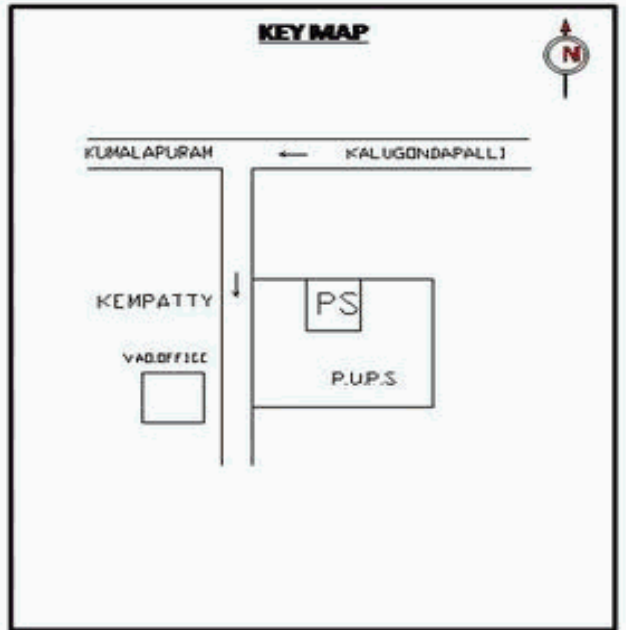

KRISHNAGIRI DISTRICT- விஜயநகரம் மாவட்டம்
056- THALAI ASSEMBLY CONSTITUENCY- தலை ஆட்டாங்கு தொகுதி
012 Panchayat: Union Primary School , Kempatty
012- காரைக்கல் ஒன்றியப் பள்ளி, கெம்பட்டி - 635 114

56-தனி சட்டமன்ற தொகுதி

வாக்காளர் பட்டியல் - 2017

பாகம் எண் 12

தொடர்ச்சி...

பிரிவு: 1-கெம்பட்டி (வ.கி) மற்றும் (ஊ) கொரணூர் வார்டு 3 , பின்கோடு : 635114