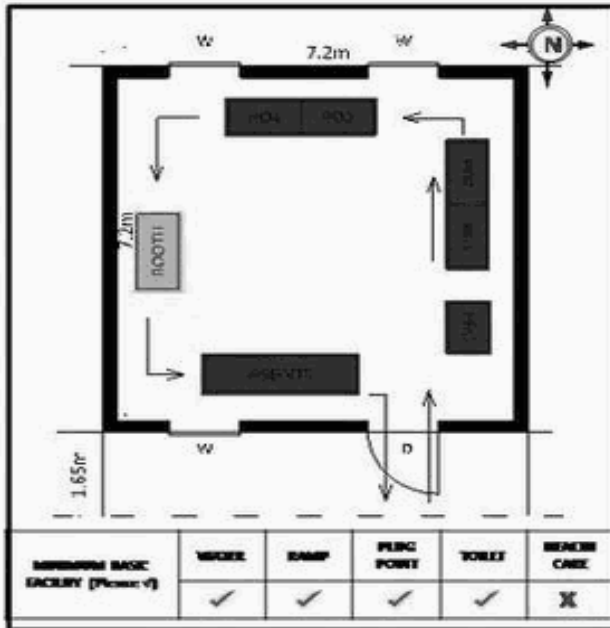

KRISHNAGIRI DISTRICT- விஜயநகரம் மாவட்டம்
056- THALAI ASSEMBLY CONSTITUENCY- தலை ஆட்சி மன்ற தொகுதி
012.Panchayat: Union Primary School , Kempatty
012-மேற்கு ஒன்றியப் பள்ளி, கெம்பட்டி - 635 114

56-தனி சட்டமன்ற தொகுதி

வாக்காளர் பட்டியல் - 2018

பாகம் எண் 12

தொடர்ச்சி...

பிரிவு: 1-கெம்பட்டி (வ.கி) மற்றும் (ஊ) கொரணூர் வார்டு 3 , பின்கோடு : 635114