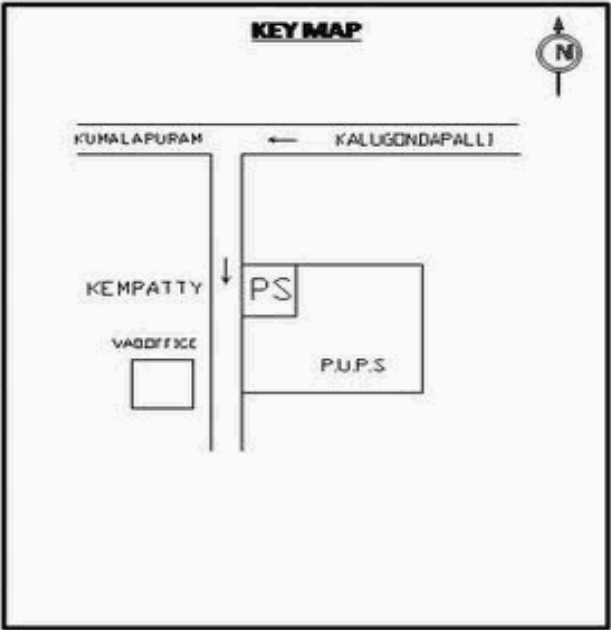

வாக்காளர் பட்டியல் - 2018
மாநிலம் - தமிழ்நாடு

சட்டமன்றத் தொகுதி எண், பெயர் மற்றும் ஒதுக்கீட்டுத்தகுதி நிலை :	56 தளி பொது	பாகம் எண்: 11
சட்டமன்றத் தொகுதி அடங்கியுள்ள நாடாளுமன்றத் தொகுதியின் எண், பெயர் ஒதுக்கீட்டுத்தகுதி நிலை :	9 கிருஷ்ணகிரி பொது	
1. திருத்தத்தின் விவரங்கள்		
திருத்தப்படும் ஆண்டு : 2018 தகுதியேற்படுத்தும் நாள் : 01/01/2018 திருத்தத்தின் வகை : சிறப்பு சுருக்கமுறைத் திருத்தம் (2007 ஆம் ஆண்டு தொகுதி எல்லை மறுவரையறைப்படி) வரைவுப் பட்டியல் வெளியிடப்பட்ட நாள் : 03/10/2017	பட்டியல் வகை : 01-09-2016 அன்றைய தேதிப்படி தயாரிக்கப்பட்ட ஒருங்கிணைக்கப்பட்ட அடிப்படைப் பட்டியலும் அதனையடுத்த துணைப்பட்டியல்கள் 1 மற்றும் 2ம் ஒருங்கிணைக்கப்பட்ட பட்டியல்	
2. பாகத்தின் விவரங்கள் மற்றும் வாக்குச்சாவடிக்கான பரப்பளவு		
பாகத்தின் கீழ்வரும் பிரிவின் எண் மற்றும் பெயர் 1. கெம்பட்டி (வ.கி) மற்றும் (ஊ) கெம்பட்டி வார்டு 2 2. கெம்பட்டி (வ.கி) மற்றும் (ஊ) கனமனப்பள்ளி வார்டு 1 99. அயல்நாடு வாழ் வாக்காளர்கள் -		
		முக்கிய கிராமம் : கெம்பட்டி கி.நி.அ.மண்டலம் : கெம்பட்டி பிர்கா : தளி காவல் நிலையம் : தளி வட்டம் : தேன்கணிக்கோட்டை மாவட்டம் : கிருஷ்ணகிரி அஞ்சலகக்குறியீட்டெண் : 635114
3. வாக்குச் சாவடியின் விவரங்கள்		
வாக்குச்சாவடியின் எண் மற்றும் பெயர் : 11 - ஊ ஒ துவக்கப்பள்ளி, கெம்பட்டி 635 114	வாக்குச்சாவடியின் வகைப்பாடு (ஆண் / பெண் / பொது)	பொது
வாக்குச்சாவடியின் முகவரி : தெற்குப் பார்த்த மேற்குப்பகுதி தார்சு கட்டிடம்	துணை வாக்குச்சாவடிகளின் எண்ணிக்கை	0
4. வாக்காளர்களின் எண்ணிக்கை		
தொடங்கும் வரிசை எண்	முடியும் வரிசை எண்	வாக்காளர்களின் எண்ணிக்கை
1	819	ஆண் 401 பெண் 418 இதரர் 0 மொத்தம் 819

BRODSHINAGIRI DISTRICT- அரியலூர் மாவட்டம்
DSG- THALI ASSEMBLY CONSTITUENCY - தாலி சட்டமன்ற தொகுதி
 Panchayat Union Primary School, Kempatty
 கிராமியப் பள்ளி கம்பட்டி, வெள்ளாறு - 635 114

56-தனி சட்டமன்ற தொகுதி