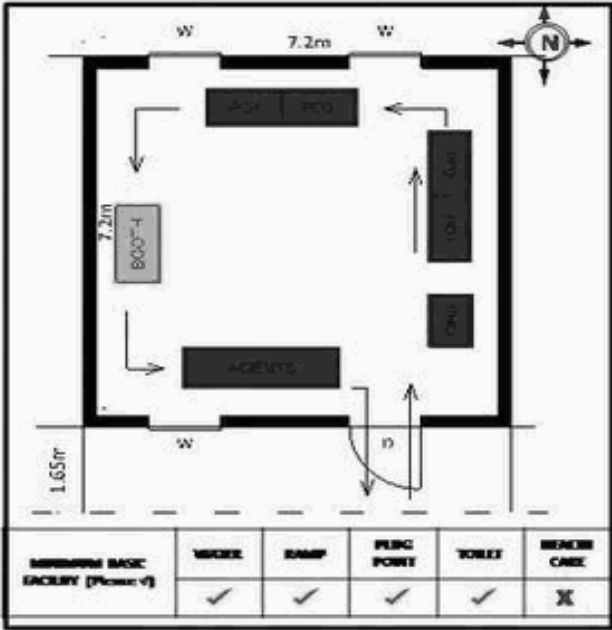

BRODSHINAGIRI DISTRICT- அரியலூர் மாவட்டம்
DSG- THALI ASSEMBLY CONSTITUENCY - தாலி சட்டமன்ற தொகுதி
Panchayat Union Primary School, Kempatty
கிராமியப் பள்ளி கம்பட்டி, வெள்ளாறு - 635 114

56-தனி சட்டமன்ற தொகுதி

வாக்காளர் பட்டியல் - 2018

பாகம் எண் 11

தொடர்ச்சி...

பிரிவு: 1-கெம்பட்டி (வ.கி) மற்றும் (ஊ) கெம்பட்டி வார்டு 2, பின்கோடு : 635114

1	ISK0810408 வாக்காளர் பெயர்: பார்வதம்மா கணவர் பெயர்: கிருஷ்ணப்பா புதிய/பழைய வீட்டு எண்: 1/2-14A வயது: 43 இனம்: பெண்	2	ISK0810770 வாக்காளர் பெயர்: பாக்கியம்மா கணவர் பெயர்: கிருஷ்ணப்பா புதிய/பழைய வீட்டு எண்: 1/2-6 வயது: 40 இனம்: பெண்	3	ISK0810168 வாக்காளர் பெயர்: பிரேமா கணவர் பெயர்: ஸ்ரீனிவாஷ் புதிய/பழைய வீட்டு எண்: 1/198 வயது: 40 இனம்: பெண்
4	ISK0810333 வாக்காளர் பெயர்: கௌரம்மா கணவர் பெயர்: அசோகா புதிய/பழைய வீட்டு எண்: 1/1-131 வயது: 31 இனம்: பெண்	5	ISK0810044 வாக்காளர் பெயர்: விஜயலக்ஷ்மி தந்தை பெயர்: வசந்தபாஸ்கர் புதிய/பழைய வீட்டு எண்: 1/1-79 வயது: 28 இனம்: பெண்	6	ISK0810788 வாக்காளர் பெயர்: விஜயா கணவர் பெயர்: சந்திரப்பா புதிய/பழைய வீட்டு எண்: 1/1-64 வயது: 28 இனம்: பெண்
7	ISK0810424 வாக்காளர் பெயர்: நாகராஜ் தந்தை பெயர்: எல்லப்பா புதிய/பழைய வீட்டு எண்: 1/1-33 வயது: 27 இனம்: ஆண்	8	ISK0810465 வாக்காளர் பெயர்: ரேணுகா கணவர் பெயர்: மஞ்சுநாத் புதிய/பழைய வீட்டு எண்: 1/2-48 வயது: 26 இனம்: பெண்	9	ISK0810531 வாக்காளர் பெயர்: சுரேஷ் தந்தை பெயர்: எல்லப்பா புதிய/பழைய வீட்டு எண்: 1/1-33 வயது: 26 இனம்: ஆண்
10	ISK0810069 வாக்காளர் பெயர்: உமேஷ் தந்தை பெயர்: கிருஷ்ணமூர்த்தி புதிய/பழைய வீட்டு எண்: 1/1 வயது: 25 இனம்: ஆண்	11	ISK0810085 வாக்காளர் பெயர்: உமா கணவர் பெயர்: நவீன்குமார் புதிய/பழைய வீட்டு எண்: 1/2-43B வயது: 25 இனம்: பெண்	12	ISK0810317 வாக்காளர் பெயர்: நவீன்குமார் தந்தை பெயர்: மாதேவம்மா புதிய/பழைய வீட்டு எண்: 1/2-6 வயது: 25 இனம்: ஆண்
13	ISK1425339 வாக்காளர் பெயர்: கார்த்தா தந்தை பெயர்: லகுமண்ணா புதிய/பழைய வீட்டு எண்: 1-7/- வயது: 19 இனம்: பெண்	14	ISK1425396 வாக்காளர் பெயர்: கணேஷ் தந்தை பெயர்: பசுவராஜ் புதிய/பழைய வீட்டு எண்: 1-8A/- வயது: 19 இனம்: ஆண்	15	ISK0810051 வாக்காளர் பெயர்: மீனா கணவர் பெயர்: ரவி புதிய/பழைய வீட்டு எண்: 1-14/- வயது: 27 இனம்: பெண்
16	ISK1425321 வாக்காளர் பெயர்: கீதா கணவர் பெயர்: நாகராஜ் புதிய/பழைய வீட்டு எண்: 1-14/- வயது: 19 இனம்: பெண்	17	ISK0810499 வாக்காளர் பெயர்: வசந்த்குமார் தந்தை பெயர்: பட்டப்பா புதிய/பழைய வீட்டு எண்: 1-22/- வயது: 27 இனம்: ஆண்	18	ISK0810341 வாக்காளர் பெயர்: சுவேதா தாய் பெயர்: மாலா புதிய/பழைய வீட்டு எண்: 1-35/NA வயது: 23 இனம்: பெண்
19	CMD3189479 வாக்காளர் பெயர்: பாரதி தந்தை பெயர்: மாரப்பா புதிய/பழைய வீட்டு எண்: 1-38-A/NA வயது: 30 இனம்: பெண்	20	CMD2922144 வாக்காளர் பெயர்: மாரப்பா தந்தை பெயர்: மாரப்பா புதிய/பழைய வீட்டு எண்: 1-38A/NA வயது: 55 இனம்: ஆண்	21	CMD2922151 வாக்காளர் பெயர்: ராமக்கா கணவர் பெயர்: மாரப்பா புதிய/பழைய வீட்டு எண்: 1-38A/NA வயது: 50 இனம்: பெண்
22	ISK0007476 வாக்காளர் பெயர்: மஞ்சுநாத் தந்தை பெயர்: மாரப்பா புதிய/பழைய வீட்டு எண்: 1-38A/NA வயது: 29 இனம்: ஆண்	23	ISK1185313 வாக்காளர் பெயர்: ஆஷா தந்தை பெயர்: மஞ்சுநாத் புதிய/பழைய வீட்டு எண்: 1-38a/- வயது: 26 இனம்: பெண்	24	ISK1425354 வாக்காளர் பெயர்: தீபா தந்தை பெயர்: நாராயணசாமி புதிய/பழைய வீட்டு எண்: 1-38A/- வயது: 19 இனம்: பெண்
25	ISK1425305 வாக்காளர் பெயர்: ஸ்வப்னா தந்தை பெயர்: நாகேஷ் புதிய/பழைய வீட்டு எண்: 1-39/- வயது: 19 இனம்: பெண்	26	ISK1084235 வாக்காளர் பெயர்: ரேணுகா கணவர் பெயர்: அசோகா புதிய/பழைய வீட்டு எண்: 1-45/NA வயது: 27 இனம்: பெண்	27	ISK0810416 வாக்காளர் பெயர்: மகேஷ் தந்தை பெயர்: நாராயணப்பா புதிய/பழைய வீட்டு எண்: 1-51/NA வயது: 25 இனம்: ஆண்
28	ISK1228881 வாக்காளர் பெயர்: கீதா கணவர் பெயர்: அமரேஷ் புதிய/பழைய வீட்டு எண்: 1-57-B/- வயது: 26 இனம்: பெண்	29	ISK1228865 வாக்காளர் பெயர்: அமரேஷ் தந்தை பெயர்: ஓசெல்லப்பா புதிய/பழைய வீட்டு எண்: 1-57B/- வயது: 30 இனம்: ஆண்	30	ISK0810382 வாக்காளர் பெயர்: மஞ்சுளா தந்தை பெயர்: சந்திரப்பா புதிய/பழைய வீட்டு எண்: 1-61/2-71 வயது: 24 இனம்: பெண்