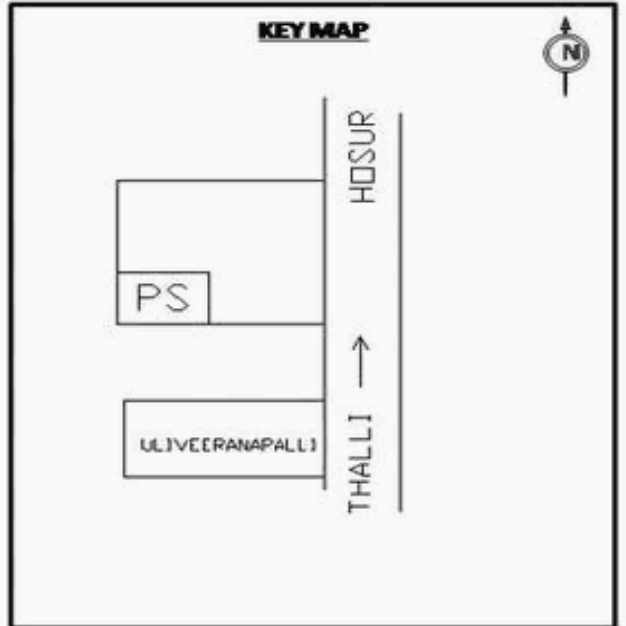

KODSHINAGIRI DISTRICT- கிஷ்கிந்திரா மாவட்டம்
056- THALLI ASSEMBLY CONSTITUENCY - தலி சட்டமன்ற தொகுதி
010- Panchayat Union Primary School , Uliveeranapalli, 635 114.
010- ஊராட்சி ஒன்றிய ஊராட்சியம், உ.விவேரணப்பலி - 635 114

MINIMUM BASIC FACILITY (Planned)	WATER	RAMP	PURCH POINT	TOILET	BENCH CASE
	✓	✓	✓	✓	X