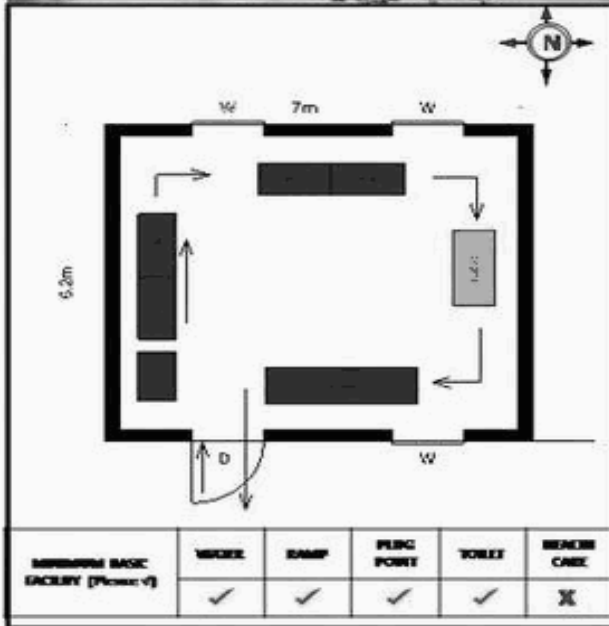

KODSHINAGIRI DISTRICT- கிஷ்கிந்திரா மாவட்டம்
056- THALLI ASSEMBLY CONSTITUENCY - தலி சட்டமன்ற தொகுதி
010- Panchayat Union Primary School , Uliveeranapalli, 635 114.
010- ஊராட்சி ஒன்றிய ஊராட்சியம், உ.விவேரணப்பலி - 635 114

MINIMUM BASIC FACILITY (Planned)	WATER	RAMP	PURCH POINT	TOILET	BENCH CASE
	✓	✓	✓	✓	X