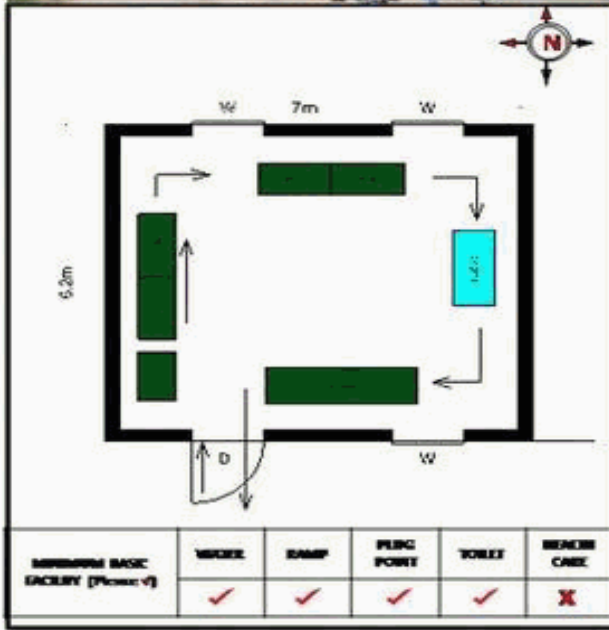

KODSHINAGIRI DISTRICT- கிழக்குமங்கலம் மாவட்டம்
056- THALLI ASSEMBLY CONSTITUENCY - தலி சட்டமன்ற தொகுதி
010 Panchayat: Union Primary School , Uliveeranapalli, 635 114.
010-மாவட்ட குன்றிமுகல் ஒன்றியப் பள்ளி, உலிவேரணப்பள்ளி - 635 114

56-தனி சட்டமன்ற தொகுதி

வாக்காளர் பட்டியல் - 2017

பாகம் எண் 10

தொடர்ச்சி...

பிரிவு: 1-கலுகொண்டப்பள்ளி (வ.கி) மற்றும் (ஊ) கப்பக்கல் வார்டு 3 , பின்கோடு : 635114