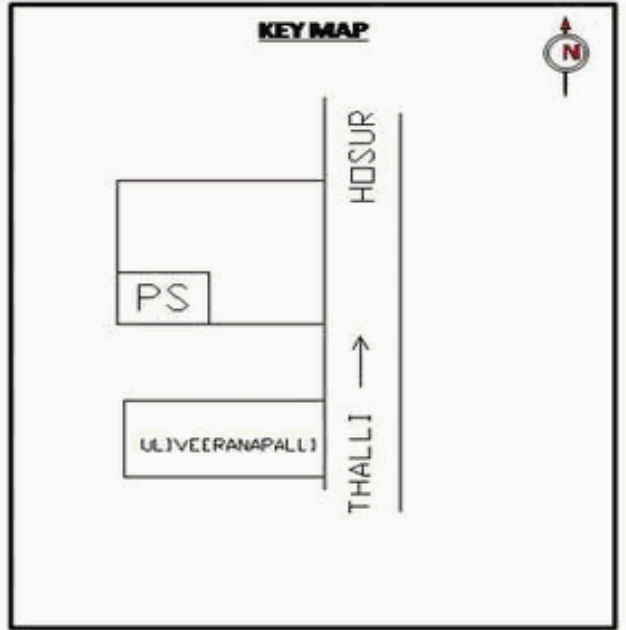

KODSHINAGIRI DISTRICT- கிழக்குமங்கலம் மாவட்டம்
056- THALLI ASSEMBLY CONSTITUENCY - தலி சட்டமன்ற தொகுதி
010 Panchayat: Union Primary School , Uliveeranapalli, 635 114.
010-மாவட்ட குன்றிமுகல் ஒன்றியப் பள்ளி, உலிவேரணப்பள்ளி - 635 114

56-தனி சட்டமன்ற தொகுதி

வாக்காளர் பட்டியல் - 2017

பாகம் எண் 10

தொடர்ச்சி...

பிரிவு: 1-கலுகொண்டப்பள்ளி (வ.கி) மற்றும் (ஊ) கப்பக்கல் வார்டு 3 , பின்கோடு : 635114