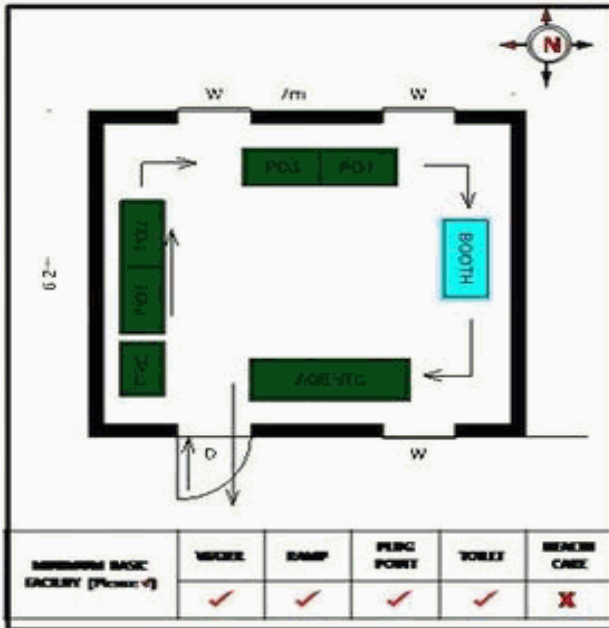

KORSHINAGERI DISTRICT- கிழக்குமங்கலம் மாவட்டம்
056- THALLI ASSEMBLY CONSTITUENCY- தாலி சட்டப் பேரவைத் தொகுதி
008 Panchayat Union Primary School, Kalugondapalli
008 - கால்கண்டப்பள்ளி ஒன்றியப் பள்ளி, கல்கண்டப்பள்ளி

56-தனி சட்டமன்ற தொகுதி

வாக்காளர் பட்டியல் - 2017

பாகம் எண் 8

தொடர்ச்சி...

பிரிவு: 1-கலுகொண்டப்பள்ளி (வ.கி) மற்றும் (ஊ) கலுகொண்டப்பள்ளி பகுதி வார்டு 2 , பின்கோடு : 635114