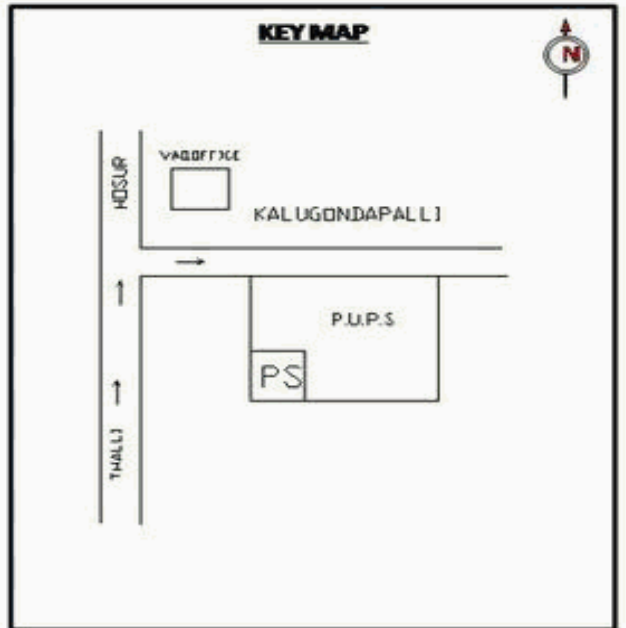

KORSHINAGERI DISTRICT- கிழக்குமங்கலம் மாவட்டம்
056- THALLI ASSEMBLY CONSTITUENCY- தாலி சட்டப் பேரவைத் தொகுதி
008 Panchayat Union Primary School, Kalugondapalli
008 - கால்கண்டப்பள்ளி ஒன்றியப் பள்ளி, கல்கண்டப்பள்ளி

56-தனி சட்டமன்ற தொகுதி

வாக்காளர் பட்டியல் - 2017

பாகம் எண் 8

தொடர்ச்சி...

பிரிவு: 1-கலுகொண்டப்பள்ளி (வ.கி) மற்றும் (ஊ) கலுகொண்டப்பள்ளி பகுதி வார்டு 2 , பின்கோடு : 635114