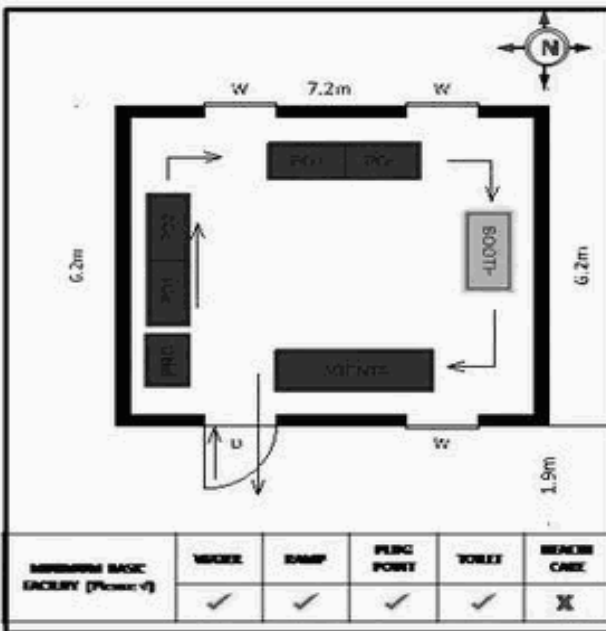

KORSHINAGIRI DISTRICT- கிழக்குமங்கலம் மாவட்டம்
056- THALAI ASSEMBLY CONSTITUENCY- தலை அட்டாசன்து தொகுதி
007 Panchayat Union Primary School , Belagondapalli
007-பஞ்சாயதி ஒன்றியப் பள்ளி, கல்கண்டப்பள்ளி

56-தனி சட்டமன்ற தொகுதி

வாக்காளர் பட்டியல் - 2018

பாகம் எண் 7

தொடர்ச்சி...

பிரிவு: 1-கலுகொண்டப்பள்ளி (வ.கி) மற்றும் (ஊ) கலுகொண்டப்பள்ளி வார்டு 2 , பின்கோடு : 635114