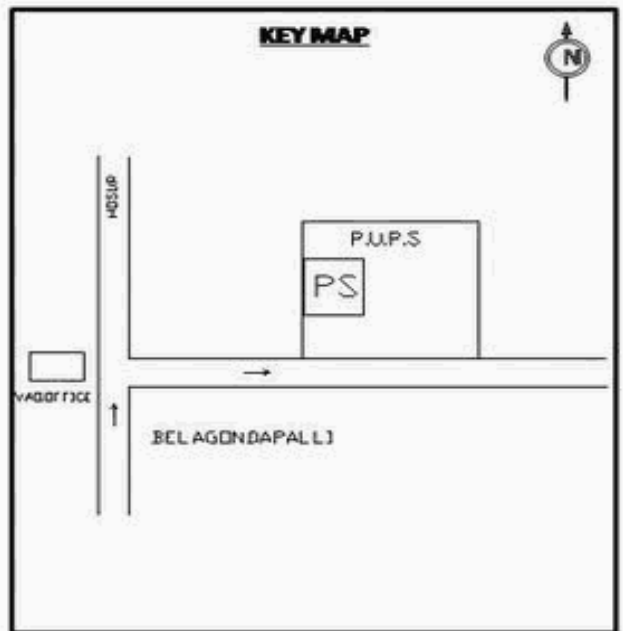

KORSHINAGIRI DISTRICT- கிழக்குமங்கலம் மாவட்டம்
056- THALAI ASSEMBLY CONSTITUENCY- தலை அட்டாசன்து தொகுதி
007 Panchayat Union Primary School , Belagondapalli
007-பஞ்சாயதி ஒன்றியப் பள்ளி, கல்கண்டப்பள்ளி

56-தனி சட்டமன்ற தொகுதி

வாக்காளர் பட்டியல் - 2018

பாகம் எண் 7

தொடர்ச்சி...

பிரிவு: 1-கலுகொண்டப்பள்ளி (வ.கி) மற்றும் (ஊ) கலுகொண்டப்பள்ளி வார்டு 2 , பின்கோடு : 635114