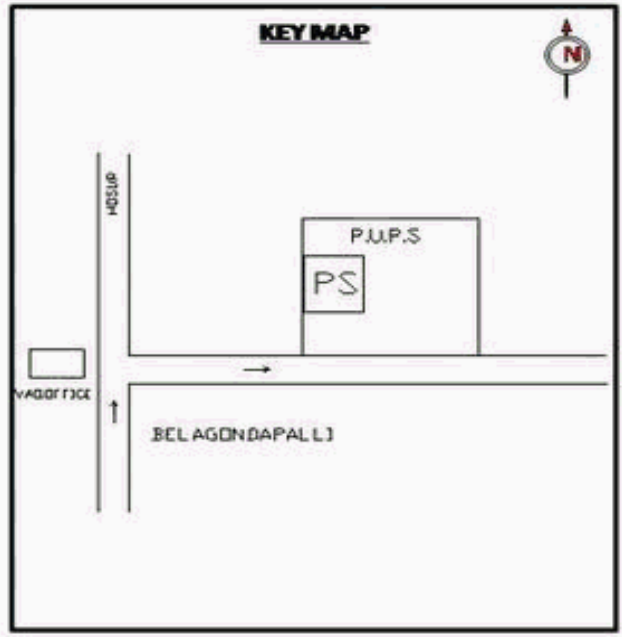

KORSHINAGIRI DISTRICT- கிழக்குமங்கலம் மாவட்டம்
056- THALI ASSEMBLY CONSTITUENCY- தலி சட்டமன்ற தொகுதி
007 Panchayat Union Primary School , Kalukondapalli
007-கலகண்டபள்ளி ஒன்றியப் பஞ்சாயத்துப் பள்ளி, கலகண்டபள்ளி

56-தனி சட்டமன்ற தொகுதி

வாக்காளர் பட்டியல் - 2017

பாகம் எண் 7

தொடர்ச்சி...

பிரிவு: 1-கலுகொண்டப்பள்ளி (வ.கி) மற்றும் (ஊ) கலுகொண்டப்பள்ளி வார்டு 2 , பின்கோடு : 635114