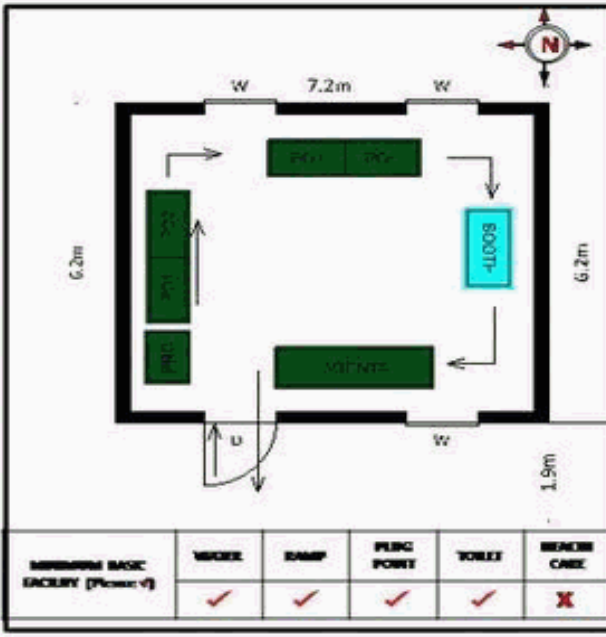

KORSHINAGIRI DISTRICT- கிழக்குமங்கலம் மாவட்டம்
056- THALI ASSEMBLY CONSTITUENCY- தலி சட்டமன்ற தொகுதி
007 Panchayat Union Primary School , Kalukondapalli
007-கலகண்டபள்ளி ஒன்றியப் பஞ்சாயத்துப் பள்ளி, கலகண்டபள்ளி

56-தனி சட்டமன்ற தொகுதி

வாக்காளர் பட்டியல் - 2017

பாகம் எண் 7

தொடர்ச்சி...

பிரிவு: 1-கலுகொண்டப்பள்ளி (வ.கி) மற்றும் (ஊ) கலுகொண்டப்பள்ளி வார்டு 2 , பின்கோடு : 635114