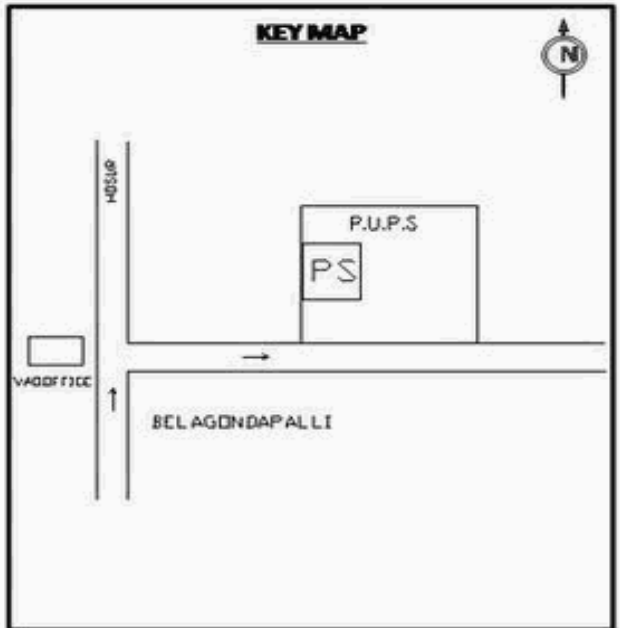

KORSHINAGIRI DISTRICT- கிழக்குமங்கலம் மாவட்டம்
DSG- THALI ASSEMBLY CONSTITUENCY- தலி சட்டமன்ற தொகுதி
DSG Panchayat Union Primary School , Belagondapali
DSG-தலி ஒன்றியப் பள்ளி, கிழக்குமங்கலம் மாவட்டம்

56-தனி சட்டமன்ற தொகுதி

வாக்காளர் பட்டியல் - 2018

பாகம் எண் 6

தொடர்ச்சி...

பிரிவு: 1-பேலகொண்டபள்ளி (வ.கி) மற்றும் (ஊ) பேலகொண்டபள்ளி வார்டு 1,2,3 , பின்கோடு : 635114