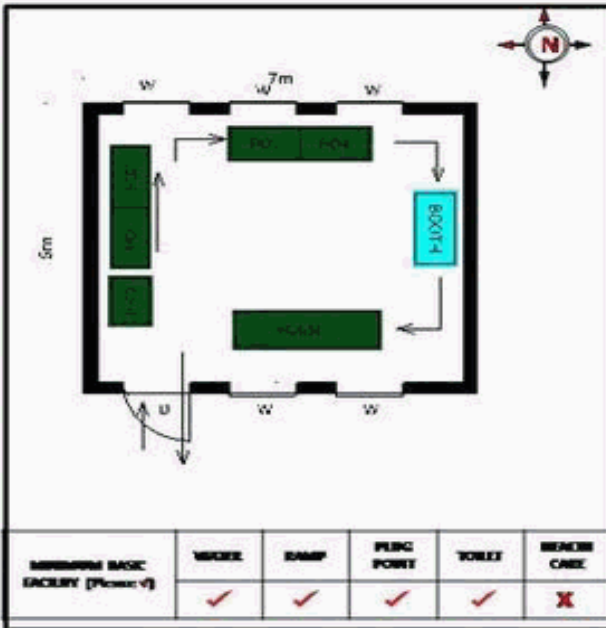

KORSHINAGERI DISTRICT- கிழக்குமங்கலம் மாவட்டம்
DSG- THALI ASSEMBLY CONSTITUENCY- தலி சட்டமன்ற தொகுதி
DSG Panchayat Union Primary School , Belagondapali
DSG-தலி ஒன்றியப் பள்ளி, பெலகண்டபலி, கிழக்குமங்கலம் மாவட்டம்

56-தனி சட்டமன்ற தொகுதி

வாக்காளர் பட்டியல் - 2017

பாகம் எண் 6

தொடர்ச்சி...

பிரிவு: 1-பேலகொண்டபள்ளி (வ.கி) மற்றும் (ஊ) பேலகொண்டபள்ளி வார்டு 1,2,3 , பின்கோடு : 635114