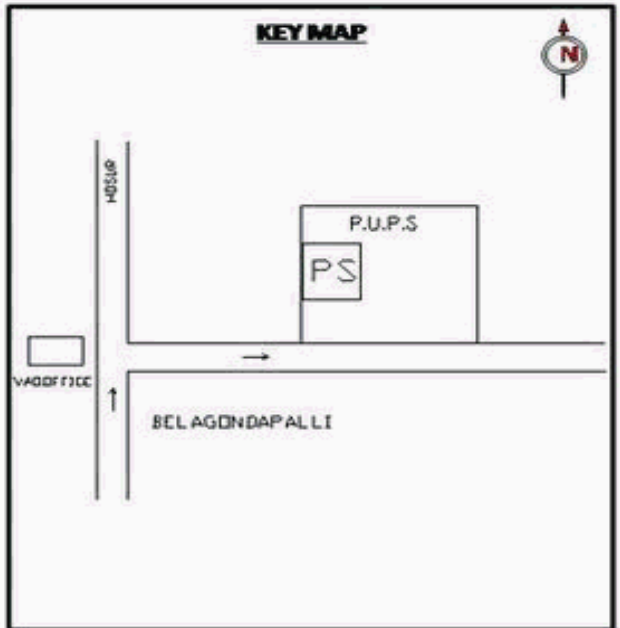

KORSHINAGERI DISTRICT- கிழக்குமங்கலம் மாவட்டம்
DSG- THALI ASSEMBLY CONSTITUENCY- தலி சட்டமன்ற தொகுதி
DSG Panchayat Union Primary School , Belagondapali
DSG-தலி ஒன்றியப் பள்ளி, பெலகண்டபலி, கிழக்குமங்கலம் மாவட்டம்

56-தனி சட்டமன்ற தொகுதி

வாக்காளர் பட்டியல் - 2017

பாகம் எண் 6

தொடர்ச்சி...

பிரிவு: 1-பேலகொண்டபள்ளி (வ.கி) மற்றும் (ஊ) பேலகொண்டபள்ளி வார்டு 1,2,3 , பின்கோடு : 635114