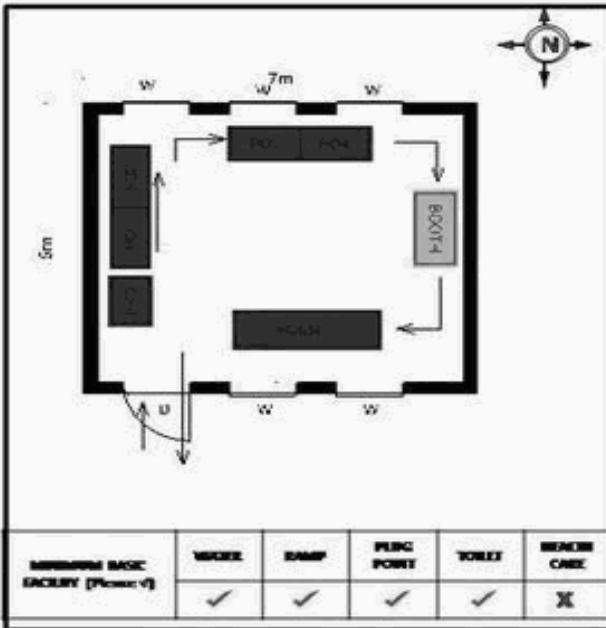

KORSHINAGIRI DISTRICT- கிழக்குமங்கலம் மாவட்டம்
DSG- THALI ASSEMBLY CONSTITUENCY- தலி சட்டமன்ற தொகுதி
DSG Panchayat Union Primary School , Belagondapali
DSG-தலி ஒன்றியப் பள்ளி, கிழக்குமங்கலம் மாவட்டம்

56-தனி சட்டமன்ற தொகுதி

வாக்காளர் பட்டியல் - 2018

பாகம் எண் 6

தொடர்ச்சி...

பிரிவு: 1-பேலகொண்டபள்ளி (வ.கி) மற்றும் (ஊ) பேலகொண்டபள்ளி வார்டு 1,2,3 , பின்கோடு : 635114