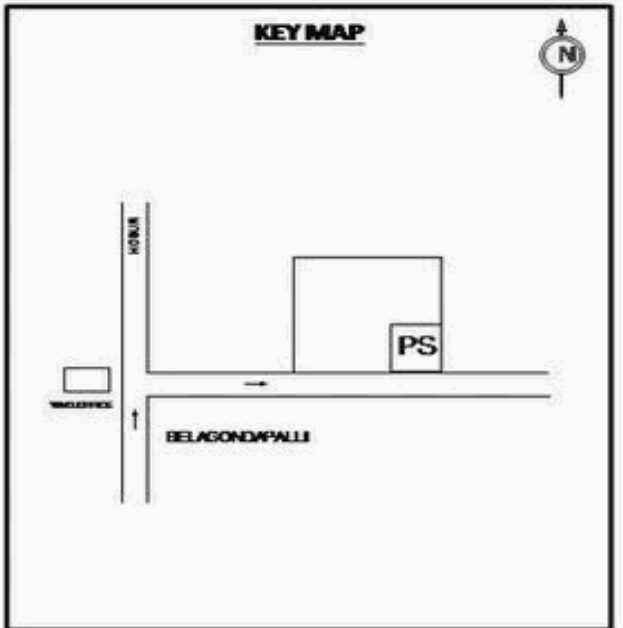

KRISHNAGIRI DISTRICT- கிருஷ்ணகிரி மாவட்டம்
056- THALI ASSEMBLY CONSTITUENCY - தாலி அசெம்பிளி தொகுதி
005- Govt Girls Hr. sec school , Belagondapalli
005- மாண்புமிகு கல்வித்துறை - இயக்குகிறது

56-தனி சட்டமன்ற தொகுதி

வாக்காளர் பட்டியல் - 2018

பாகம் எண் 5

தொடர்ச்சி...

பிரிவு: 1-பேலகொண்டபள்ளி (வ.கி) மற்றும் (ஊ) சின்னேன அக்ரஹாரம் வார்டு 3, பின்கோடு : 635114