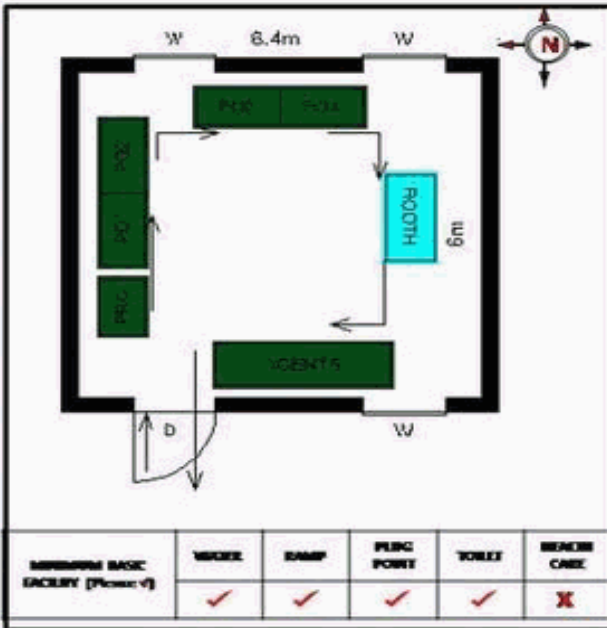

KRISHNAGIRI DISTRICT- கிருஷ்ணகிரி மாவட்டம்
DSG- THALI ASSEMBLY CONSTITUENCY - தாலி அசெம்பிளி தொகுதி
DSG Govt Girls Hr. sec school , Belagondapalli
DSG- மாண்புமிகு கல்வித்துறை அமைச்சு

56-தனி சட்டமன்ற தொகுதி

வாக்காளர் பட்டியல் - 2017

பாகம் எண் 5

தொடர்ச்சி...

பிரிவு: 1-பேலகொண்டபள்ளி (வ.கி) மற்றும் (ஊ) சின்னேன அக்ரஹாரம் வார்டு 3 , பின்கோடு : 635114