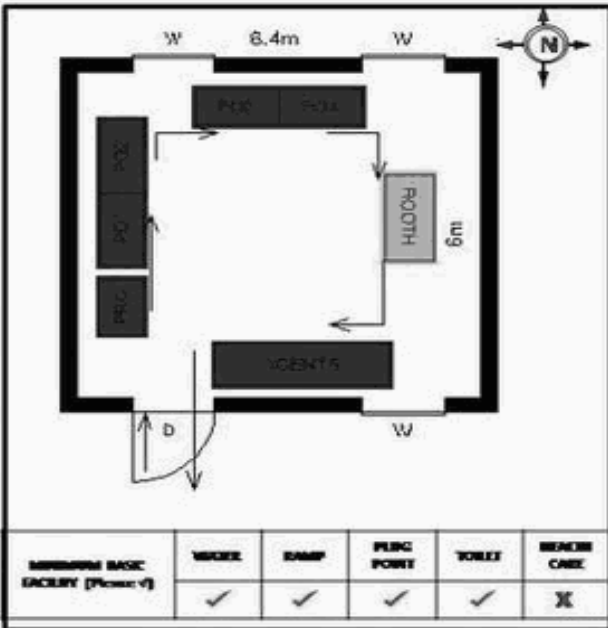

KRISHNAGIRI DISTRICT- கிருஷ்ணகிரி மாவட்டம்
056- THALI ASSEMBLY CONSTITUENCY - தாலி அசெம்பிளி தொகுதி
005- Govt Girls Hr. sec school , Belagondapalli
005- மாண்புமிகு கல்வித்துறை - இயக்குகிறது

56-தனி சட்டமன்ற தொகுதி

வாக்காளர் பட்டியல் - 2018

பாகம் எண் 5

தொடர்ச்சி...

பிரிவு: 1-பேலகொண்டபள்ளி (வ.கி) மற்றும் (ஊ) சின்னேன அக்ரஹாரம் வார்டு 3, பின்கோடு : 635114