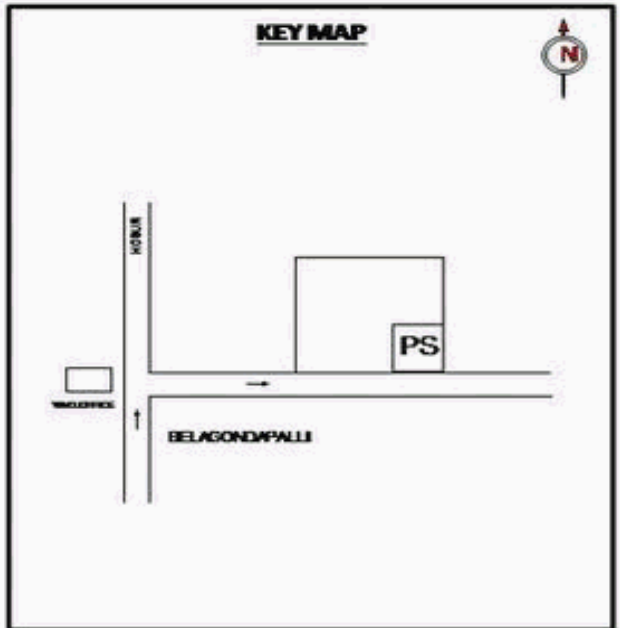

KRISHNAGIRI DISTRICT- கிருஷ்ணகிரி மாவட்டம்
056- THALI ASSEMBLY CONSTITUENCY - தலி சட்டமன்ற தொகுதி
004 Govt Girls Hr. sec School , Belagondapalli
004 - மாநகராட்சி அலுவலகம், பெலகண்டப்பள்ளி

56-தனி சட்டமன்ற தொகுதி

வாக்காளர் பட்டியல் - 2017

பாகம் எண் 4

தொடர்ச்சி...

பிரிவு: 1-பேலகொண்டபள்ளி (வ.கி) ம (ஊ) பேலகொண்டபள்ளி கிழக்கு வார்டு 1,2,3 , பின்கோடு : 635114