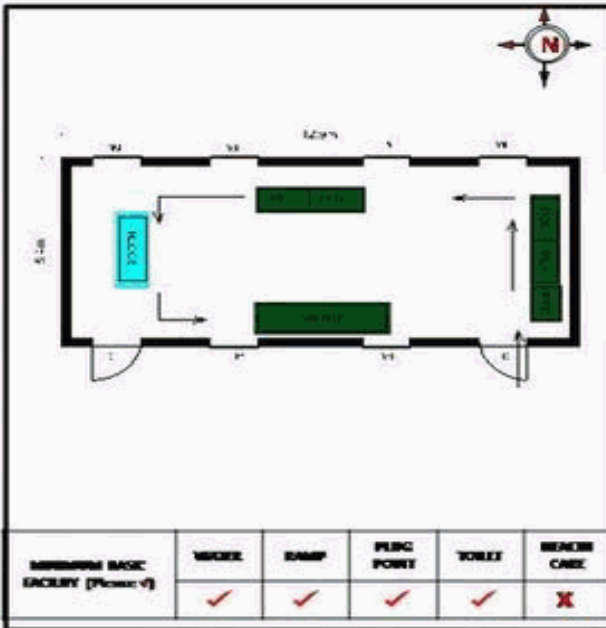

KRISHNAGIRI DISTRICT- கிருஷ்ணகிரி மாவட்டம்
056- THALI ASSEMBLY CONSTITUENCY - தலி சட்டமன்ற தொகுதி
004 Govt Girls Hr. sec School , Belagondapalli
004 - மாநகராட்சி அலுவலகம், பெலகண்டப்பள்ளி

56-தனி சட்டமன்ற தொகுதி

வாக்காளர் பட்டியல் - 2017

பாகம் எண் 4

தொடர்ச்சி...

பிரிவு: 1-பேலகொண்டபள்ளி (வ.கி) ம (ஊ) பேலகொண்டபள்ளி கிழக்கு வார்டு 1,2,3 , பின்கோடு : 635114