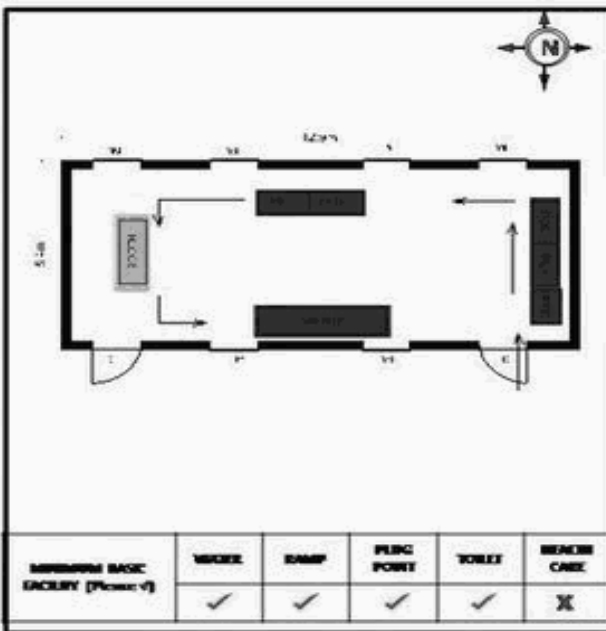

KRISHNAGIRI DISTRICT- கிருஷ்ணா மாவட்டம்
056- THALI ASSEMBLY CONSTITUENCY - தாலி அசெம்பிளை மண்டலம்
004 Govt Girls Hr. sec School , Belagondapalli
004 - மகளிர் மேல்நிலைப்பள்ளி - பெலாண்டப்பள்ளி

56-தனி சட்டமன்ற தொகுதி

வாக்காளர் பட்டியல் - 2018

பாகம் எண் 4

தொடர்ச்சி...

பிரிவு: 1-பேலகொண்டபள்ளி (வ.கி) ம (ஊ) பேலகொண்டபள்ளி கிழக்கு வார்டு 1,2,3 , பின்கோடு : 635114