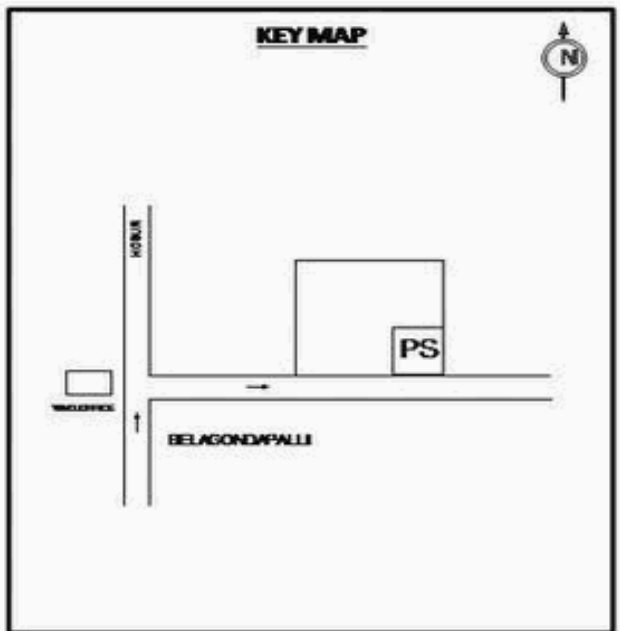

KRISHNAGIRI DISTRICT- கிருஷ்ணா மாவட்டம்
056- THALI ASSEMBLY CONSTITUENCY - தாலி அசெம்பிளை மண்டலம்
004 Govt Girls Hr. sec School , Belagondapalli
004 - மகளிர் மேல்நிலைப்பள்ளி - பெலாண்டப்பள்ளி

56-தனி சட்டமன்ற தொகுதி

வாக்காளர் பட்டியல் - 2018

பாகம் எண் 4

தொடர்ச்சி...

பிரிவு: 1-பேலகொண்டபள்ளி (வ.கி) ம (ஊ) பேலகொண்டபள்ளி கிழக்கு வார்டு 1,2,3 , பின்கோடு : 635114