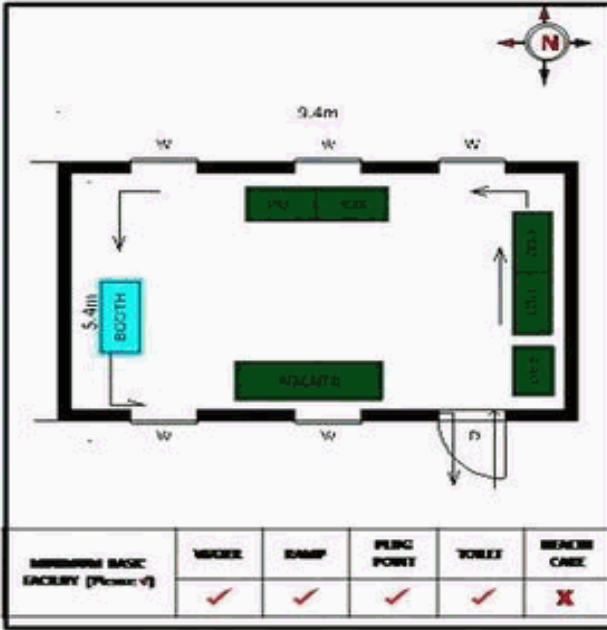

KRISHNAGIRI DISTRICT- கிருஷ்ணகிரி மாவட்டம்
DSG- THALLI ASSEMBLY CONSTITUENCY- தலி சட்ட சபை தொகுதி
DSG Panchayat Union Primary School , Belagondapali
DSG-தலி சபைத் தொகுதியில், இலங்கொண்டபள்ளி

56-தனி சட்டமன்ற தொகுதி

வாக்காளர் பட்டியல் - 2017

பாகம் எண் 3

தொடர்ச்சி...

பிரிவு: 1-பேலகொண்டபள்ளி (வ.கி) ம (ஊ) பேலகொண்டபள்ளி மேற்கு வார்டு 1,2,3 , பின்கோடு : 635114