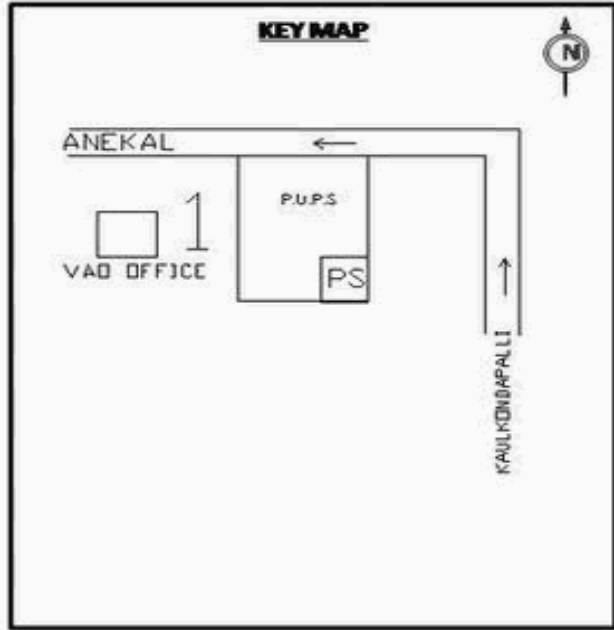

KRISHNAGIRI DISTRICT- கிருஷ்ணகிரி மாவட்டம்
056- THALLI ASSEMBLY CONSTITUENCY- தலி சட்ட சபை தொகுதி
003 Panchayat Union Primary School , Belagondapali
003-பஞ்சாயத் ஒன்றியப் துணைப்பள்ளி, இலங்கண்டப்பலி

56-தனி சட்டமன்ற தொகுதி

வாக்காளர் பட்டியல் - 2018

பாகம் எண் 3

தொடர்ச்சி...

பிரிவு: 1-பேலகொண்டபள்ளி (வ.கி) ம (ஊ) பேலகொண்டபள்ளி மேற்கு வார்டு 1,2,3 , பின்கோடு : 635114