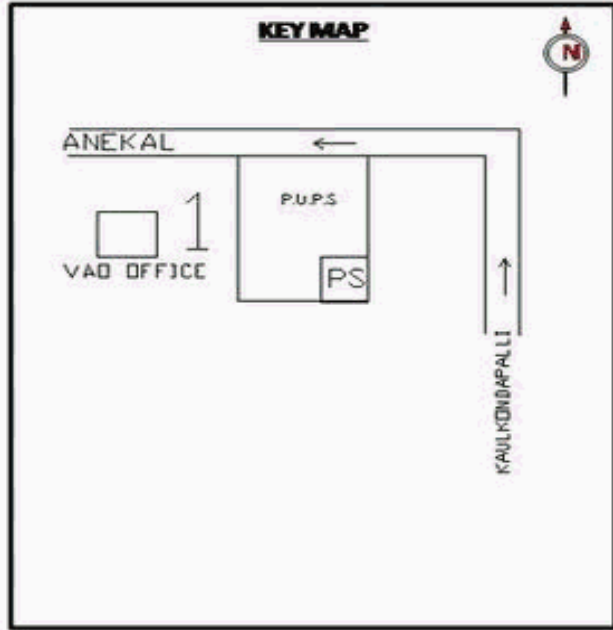

KRISHNAGIRI DISTRICT- கிருஷ்ணகிரி மாவட்டம்
DSG- THALLI ASSEMBLY CONSTITUENCY- தலி சட்ட சபை தொகுதி
DSG Panchayat Union Primary School , Belagondapali
DSG-தலி சபைத் தொகுதியில், இலங்கொண்டபள்ளி

56-தனி சட்டமன்ற தொகுதி

வாக்காளர் பட்டியல் - 2017

பாகம் எண் 3

தொடர்ச்சி...

பிரிவு: 1-பேலகொண்டபள்ளி (வ.கி) ம (ஊ) பேலகொண்டபள்ளி மேற்கு வார்டு 1,2,3 , பின்கோடு : 635114