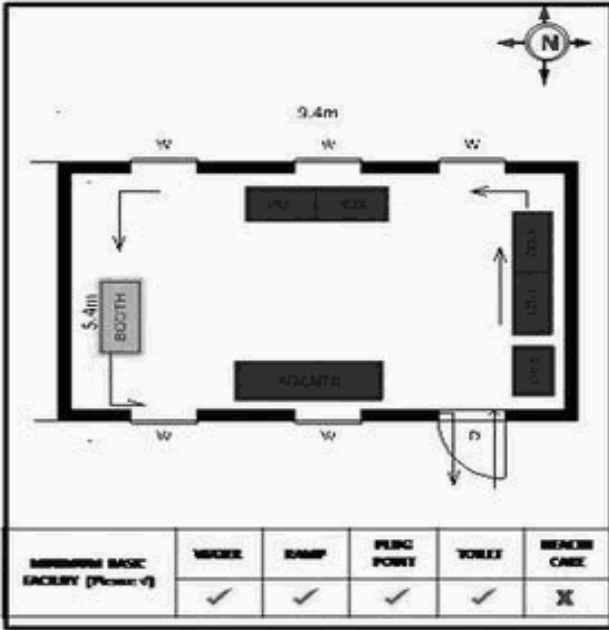

KRISHNAGIRI DISTRICT- கிருஷ்ணகிரி மாவட்டம்
056- THALLI ASSEMBLY CONSTITUENCY- தலி சட்ட சபை தொகுதி
003 Panchayat Union Primary School , Belagondapali
003-பஞ்சாயத் ஒன்றியப் துணைப்பள்ளி, இலங்கண்டப்பலி

56-தனி சட்டமன்ற தொகுதி

வாக்காளர் பட்டியல் - 2018

பாகம் எண் 3

தொடர்ச்சி...

பிரிவு: 1-பேலகொண்டபள்ளி (வ.கி) ம (ஊ) பேலகொண்டபள்ளி மேற்கு வார்டு 1,2,3 , பின்கோடு : 635114