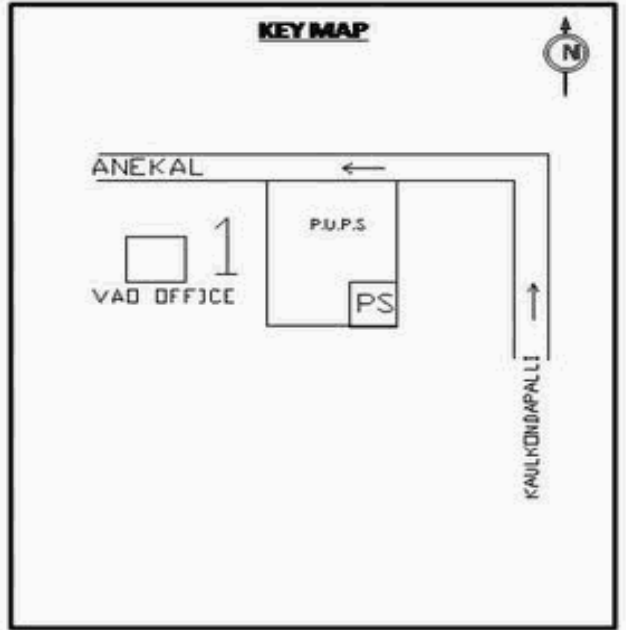

KORSHINAGIRI DISTRICT - கிழக்குமங்கலம் மாவட்டம்
056 - THALI ASSEMBLY CONSTITUENCY - தலி சட்டமன்ற தொகுதி
002 - Panchayat Union Primary School Kothajeekur 635213
002 - மாண்புமிகு ஒன்றிய ஆய்வகம்/பி.சி.சி.டி, சென்னை

56-தனி சட்டமன்ற தொகுதி

வாக்காளர் பட்டியல் - 2018

பாக்கம் எண் 2

தொடர்ச்சி...

பிரிவு: 1-கொமரணப்பள்ளி (வ.கி) மற்றும் (ஊ) புதிய ஜீகூர் வார்டு 1, பின்கோடு : 635114