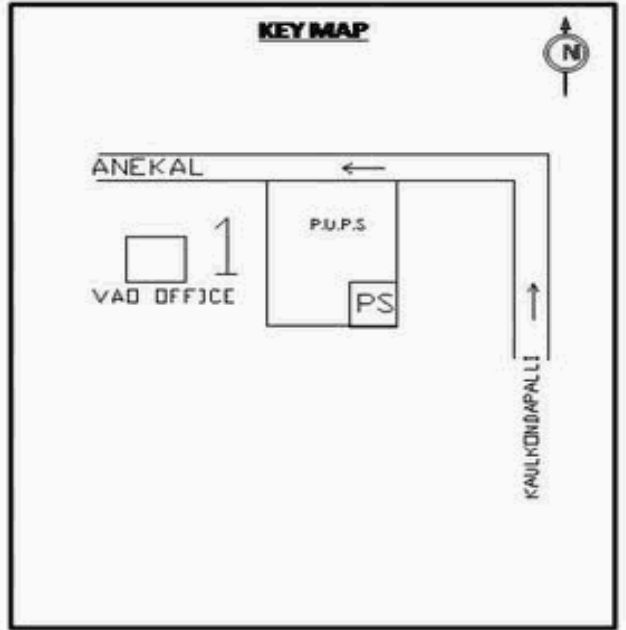

KORSHINAGERI DISTRICT- கிழக்குமங்கலம் மாவட்டம்
056- THALI ASSEMBLY CONSTITUENCY - தலி சட்டமன்ற தொகுதி
002- Panchayat Union Primary School Kothajeerur 635213
002- ஊராட்சி ஒன்றியப் பள்ளி கிழக்குமங்கலம், கிழக்குமங்கலம்

56-தனி சட்டமன்ற தொகுதி

வாக்காளர் பட்டியல் - 2018

பாகம் எண் 2

தொடர்ச்சி...

பிரிவு: 1-கொமரணப்பள்ளி (வ.கி) மற்றும் (ஊ) புதிய ஜீகூர் வார்டு 1, பின்கோடு : 635114