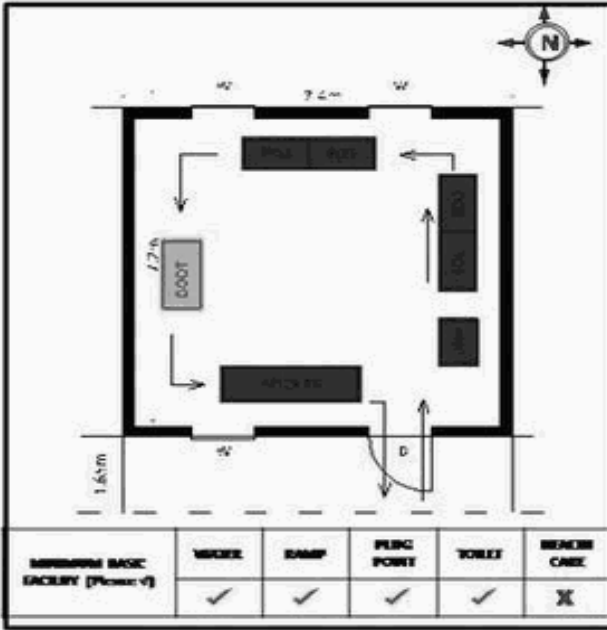

KORSHINAGIRI DISTRICT - கிழக்குமங்கலம் மாவட்டம்
056 - THALI ASSEMBLY CONSTITUENCY - தலி சட்டமன்ற தொகுதி
002 - Panchayat Union Primary School Kothajeekur 635213
002 - மாண்புமிகு ஒன்றிய ஆய்வகம்/பி.சி.சி.டி, சென்னை

56-தனி சட்டமன்ற தொகுதி

வாக்காளர் பட்டியல் - 2018

பாக்கம் எண் 2

தொடர்ச்சி...

பிரிவு: 1-கொமரணப்பள்ளி (வ.கி) மற்றும் (ஊ) புதிய ஜீகூர் வார்டு 1, பின்கோடு : 635114