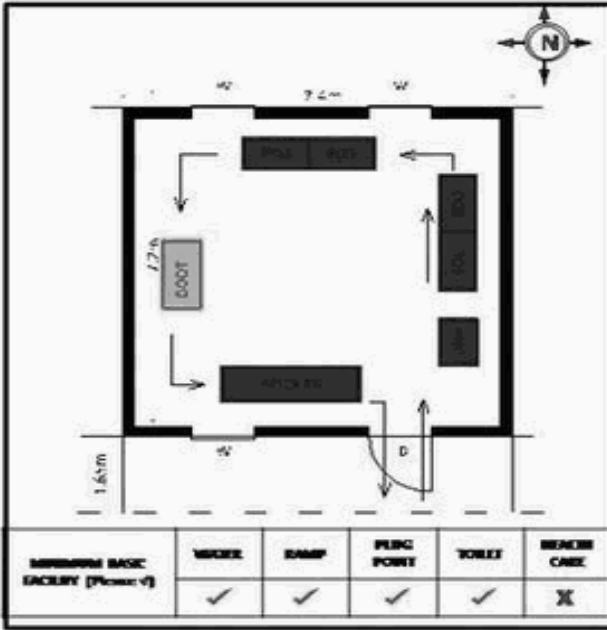

KORSHINAGERI DISTRICT- கிழக்குமங்கலம் மாவட்டம்
056- THALI ASSEMBLY CONSTITUENCY - தலி சட்டமன்ற தொகுதி
002- Panchayat Union Primary School Kothajeerur 635213
002- ஊராட்சி ஒன்றியப் பள்ளி கிழக்குமங்கலம், கிழக்குமங்கலம்

56-தனி சட்டமன்ற தொகுதி

வாக்காளர் பட்டியல் - 2018

பாகம் எண் 2

தொடர்ச்சி...

பிரிவு: 1-கொமரணப்பள்ளி (வ.கி) மற்றும் (ஊ) புதிய ஜீகூர் வார்டு 1, பின்கோடு : 635114