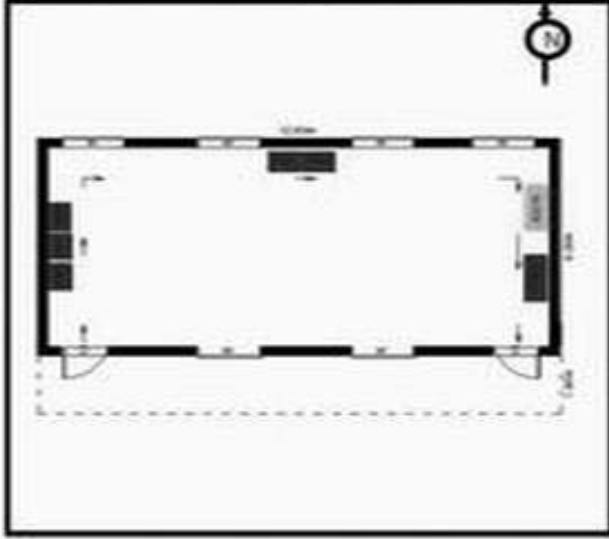

MINIMUM BASIC FACILITY (Pillar 1)	WATER	RAMP	PLUG POINT	TOLFT	HEALTH CABIN
	✓	✓	✓	✓	X

1) Landmarks
2) Road Number
3) Traffic flow

PS POLLING STATION