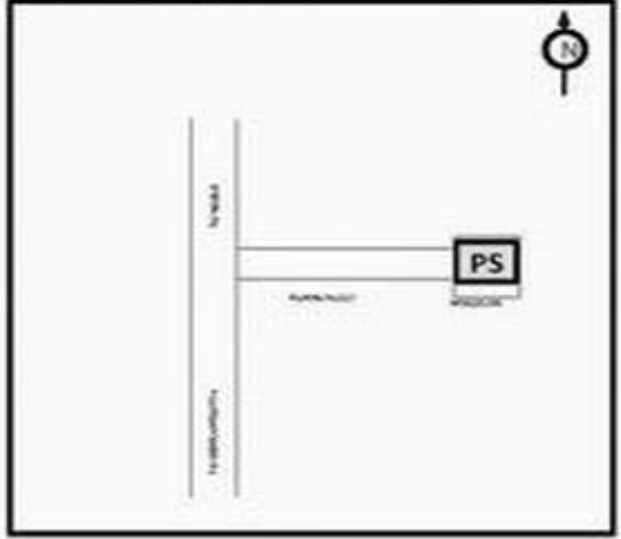

MINIMUM BASIC FACILITY (Pillar 1)	WATER	RAMP	PLUG POINT	TOLFT	HEALTH CABIN
	✓	✓	✓	✓	X

1) Landmarks
2) Road Number
3) Traffic flow

PS POLLING STATION