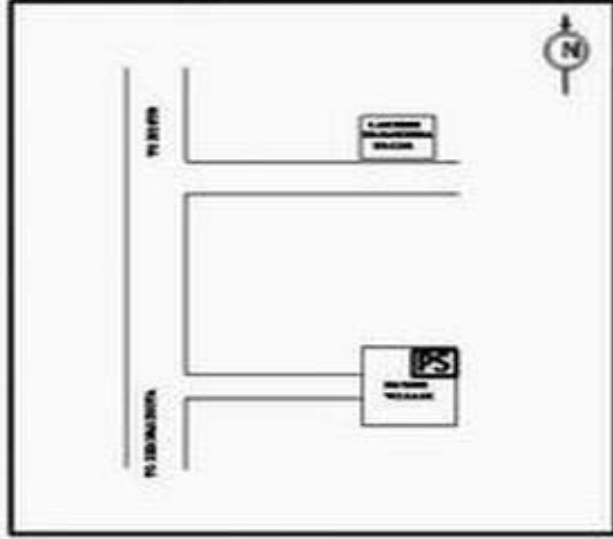

MINIMUM BASIC SICKENESS (Power 4)	WATER	SEWER	PURG POINT	TOILET	BENCH CASE
	✓	✓	✓	✓	X

☐ Landmark
☐ Road Number
☐ Traffic Flow

PS POLLING STATION