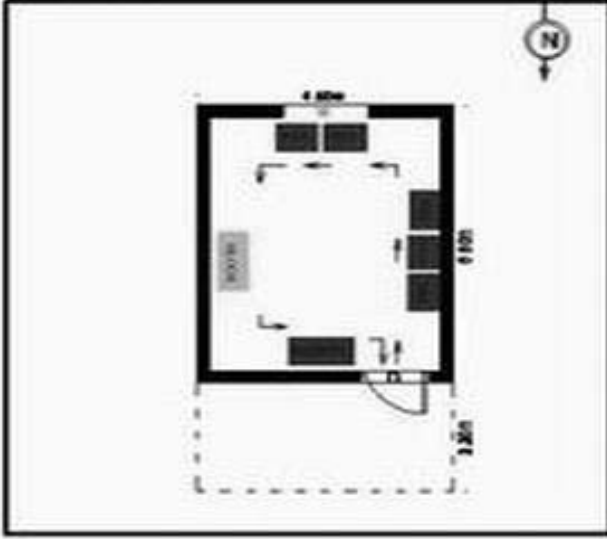

MINIMUM BASIC SICKENESS (Power 4)	WATER	SEWER	PURG POINT	TOILET	BENCH CASE
	✓	✓	✓	✓	X

☐ Landmark
☐ Road Number
☐ Traffic Flow

PS POLLING STATION