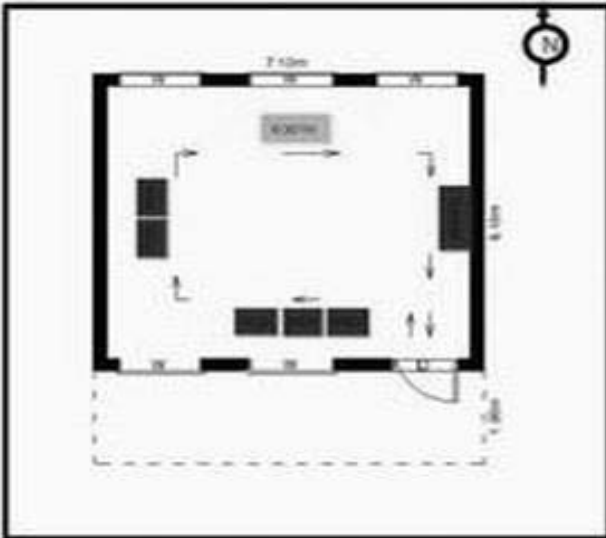

MINIMUM BASIC FACILITY (Pillar 1)	WATER	RAMP	PLUG POINT	TOLFT	HEALTH CASE
	✓	✓	✓	✓	X

1) Landmarks
2) Road Number
3) Traffic flow

PS POLLING STATION