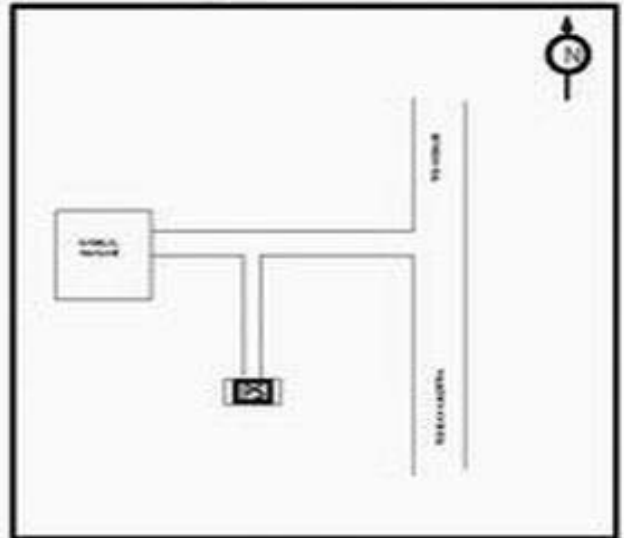

MINIMUM BASIC FACILITY (Pillar 1)	WATER	RAMP	PLUG POINT	TOLFT	HEALTH CASE
	✓	✓	✓	✓	X

1) Landmarks
2) Road Number
3) Traffic flow

PS POLLING STATION