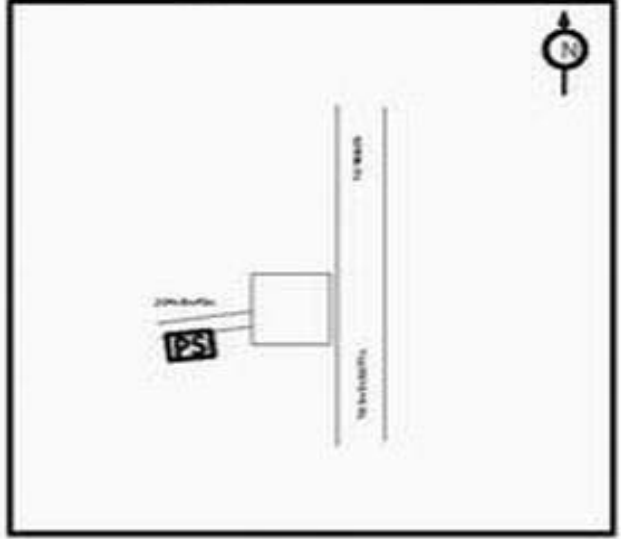

MINIMUM BASIC FACILITY (Priority)	WATER	RAMP	PLUG POINT	TOLFT	HEALTH CASE
	✓	✓	✓	✓	X

1) Landmarks
2) Road Number
3) Traffic flow

PS POLLING STATION