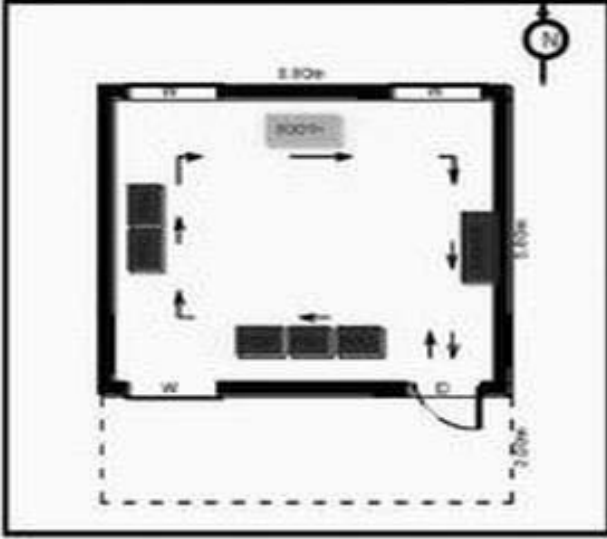

MINIMUM BASIC FACILITY (Priority)	WATER	RAMP	PLUG POINT	TOLFT	HEALTH CASE
	✓	✓	✓	✓	X

1) Landmarks
2) Road Number
3) Traffic flow

PS POLLING STATION