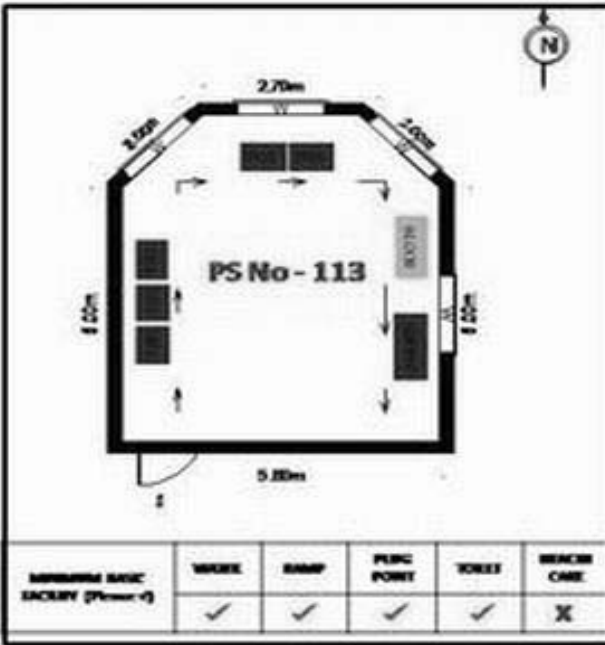

KOZHIMANGUDI DISTRICT - கிழக்குமங்கலம் மாவட்டம்
055 - HOSUR ASSEMBLY CONSTITUENCY - 055 - ஓசூர் சட்டமன்ற தொகுதி
117 - Panchayat Union Primary School, Mornapalli 635109
117 - ஊராட்சி ஒன்றிய தனியார் பள்ளி, மொன்பள்ளி 635109

55-ஓசூர் சட்டமன்ற தொகுதி

வாக்காளர் பட்டியல் - 2018

பாகம் எண் 117

தொடர்ச்சி...

பிரிவு: 1-மோர்னபள்ளி (வ.கி) பேரண்டப்பள்ளி (ஊ) ஹனுமந்தபுரம் வார்டு 2 , பின்கோடு : 635109