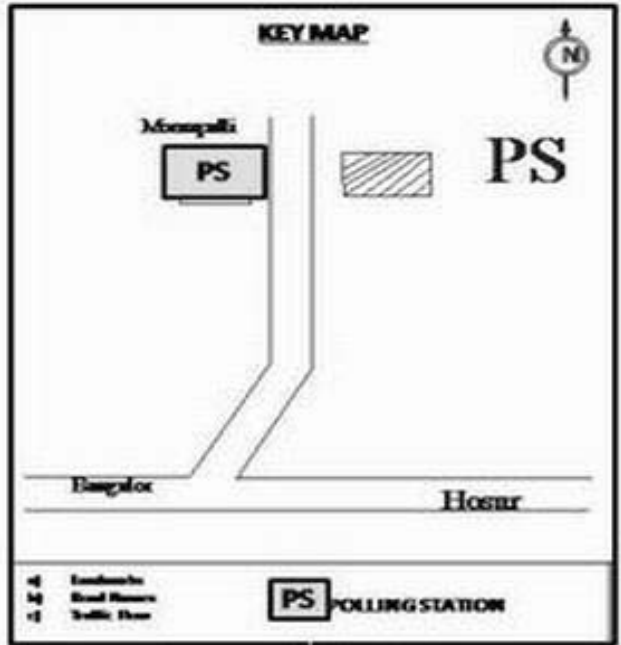

KOZHIMANGUDI DISTRICT - கிழக்குமங்கலம் மாவட்டம்
055 - HOSUR ASSEMBLY CONSTITUENCY - 055 - ஓசூர் சட்டமன்ற தொகுதி
117 - Panchayat Union Primary School, Mornapalli 635109
117 - ஊராட்சி ஒன்றிய தனியார் பள்ளி, மொன்பள்ளி 635109

55-ஓசூர் சட்டமன்ற தொகுதி

வாக்காளர் பட்டியல் - 2018

பாகம் எண் 117

தொடர்ச்சி...

பிரிவு: 1-மோர்னபள்ளி (வ.கி) பேரண்டப்பள்ளி (ஊ) ஹனுமந்தபுரம் வார்டு 2 , பின்கோடு : 635109