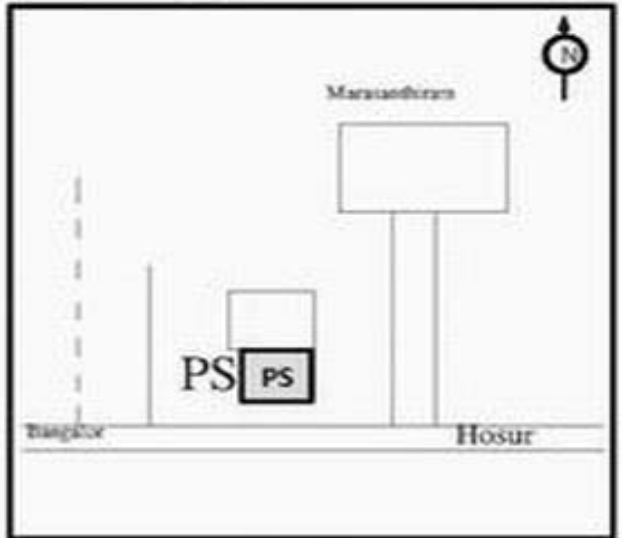

MINIMUM BASIC FACILITY (PUPS)	WATER	RAMP	PLUG POINT	TOLFT	HEALTH CASE
	✓	✓	✓	✓	X

1) Landmarks
2) Road Number
3) Traffic flow

PS POLLING STATION