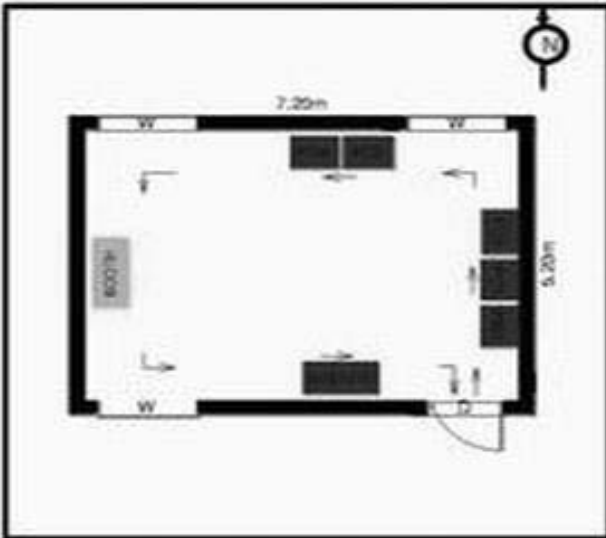

MINIMUM BASIC FACILITY (PUPS)	WATER	RAMP	PLUG POINT	TOLFT	HEALTH CASE
	✓	✓	✓	✓	X

1) Landmarks
2) Road Number
3) Traffic flow

PS POLLING STATION