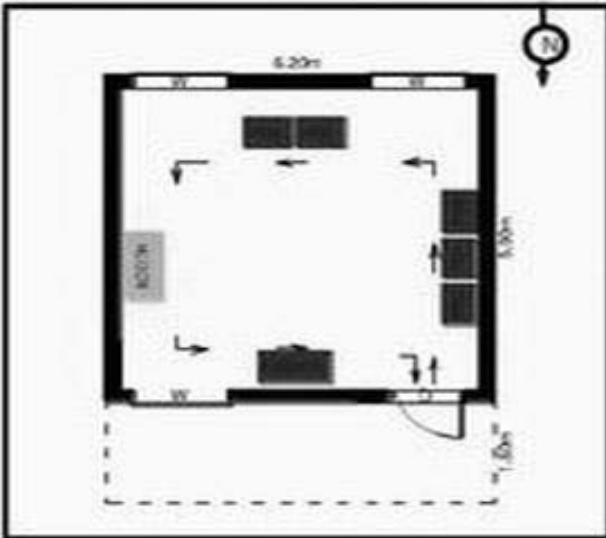

MINIMUM BASIC FACILITY (Pillar 1)	WATER	RAMP	PLUG POINT	TOLFT	HEALTH CASE
	✓	✓	✓	✓	X

1) Landmarks
2) Road Number
3) Traffic flow

PS POLLING STATION