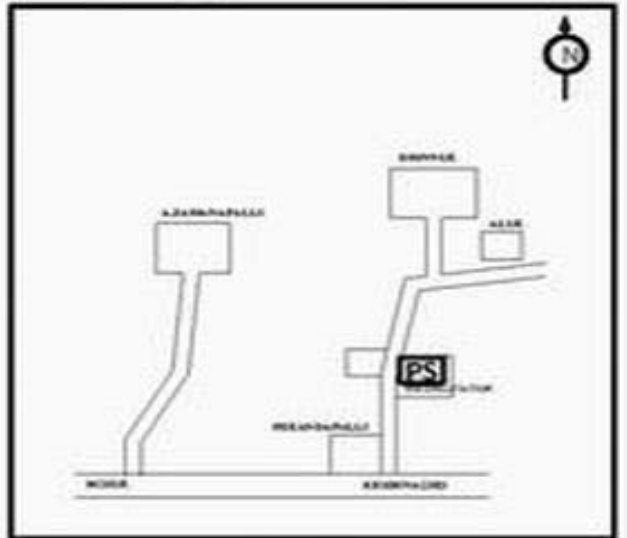

MINIMUM BASIC FACILITY (Pillar 1)	WATER	RAMP	PLUG POINT	TOLFT	HEALTH CASE
	✓	✓	✓	✓	X

1) Landmarks
2) Road Number
3) Traffic flow

PS POLLING STATION