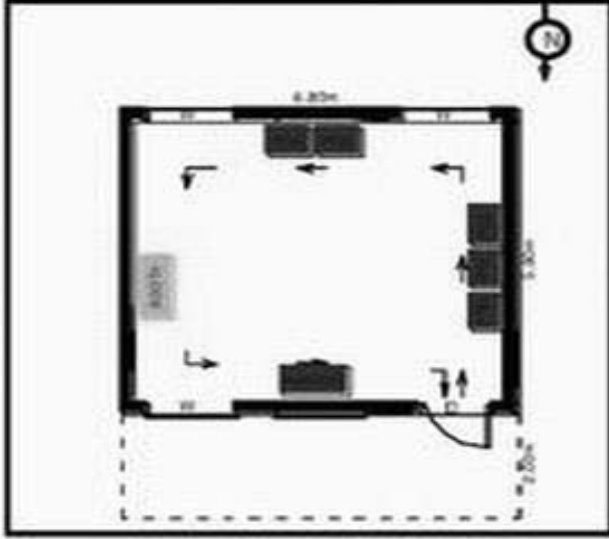

MINIMUM BASIC FACILITY (PUPPS)	WATER	RAMP	PLUG POINT	TOLFT	HEALTH CASE
	✓	✓	✓	✓	X

1) Landmarks
2) Road Number
3) Traffic flow

PS POLLING STATION