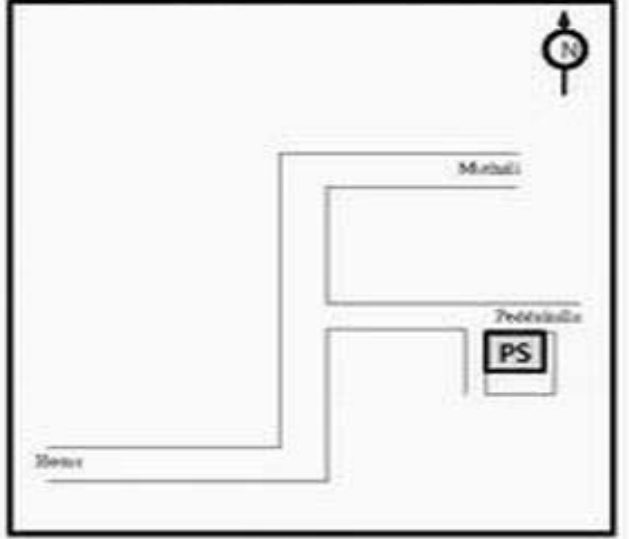

வாக்காளர் பட்டியல் - 2018
மாநிலம் - தமிழ்நாடு

சட்டமன்றத் தொகுதி எண், பெயர் மற்றும் ஒதுக்கீட்டுத்தகுதி நிலை :	55	ஓதர் பொது	பாகம் எண்: 107		
சட்டமன்றத் தொகுதி அடங்கியுள்ள நாடாளுமன்றத் தொகுதியின் எண், பெயர் ஒதுக்கீட்டுத்தகுதி நிலை :	9 கிருஷ்ணகிரி பொது				
1. திருத்தத்தின் விவரங்கள்					
திருத்தப்படும் ஆண்டு : 2018 தகுதியேற்படுத்தும் நாள் : 01/01/2018 திருத்தத்தின் வகை : சிறப்பு சுருக்கமுறைத் திருத்தம் (2007 ஆம் ஆண்டு தொகுதி எல்லை மறுவரையறைப்படி) வரைவுப் பட்டியல் வெளியிடப்பட்ட நாள் : 03/10/2017	பட்டியல் வகை : 01-09-2016 அன்றைய தேதிப்படி தயாரிக்கப்பட்ட ஒருங்கிணைக்கப்பட்ட அடிப்படைப் பட்டியலும் அதனையடுத்த துணைப்பட்டியல்கள் 1 மற்றும் 2ம் ஒருங்கிணைக்கப்பட்ட பட்டியல்				
2. பாகத்தின் விவரங்கள் மற்றும் வாக்குச்சாவடிக்கான பரப்பளவு					
பாகத்தின் கீழ்வரும் பிரிவின் எண் மற்றும் பெயர் 1. பெத்தகுள்ளு (வ.கி) கெலவரப்பள்ளி (ஊ) சின்னகுள்ளு வார்டு 3 2. பெத்தகுள்ளு (வ.கி) கெலவரப்பள்ளி (ஊ) பெத்த குள்ளு வார்டு 2 99. அயல்நாடு வாழ் வாக்காளர்கள் -					
		முக்கிய கிராமம் : பெத்தகுள்ளு கி.நி.அ.மண்டலம் : கெலவரப்பள்ளி பிர்கா : ஓதர் காவல் நிலையம் : ஹட்கோ வட்டம் : ஓதர் மாவட்டம் : கிருஷ்ணகிரி அஞ்சலகக்குறியீட்டெண் : 635109			
3. வாக்குச் சாவடியின் விவரங்கள்					
வாக்குச்சாவடியின் எண் மற்றும் பெயர் :	107 - ஊராட்சி ஒன்றிய துவக்கப்பள்ளி பெத்தகுள்ளு- 635109	வாக்குச்சாவடியின் வகைப்பாடு (ஆண் / பெண் / பொது)	பொது		
வாக்குச்சாவடியின் முகவரி :	வடக்கு பார்த்த மேற்கு பகுதி தார்க்கட்டிடம்	துணை வாக்குச்சாவடிகளின் எண்ணிக்கை	0		
4. வாக்காளர்களின் எண்ணிக்கை					
தொடங்கும் வரிசை எண்	முடியும் வரிசை எண்	வாக்காளர்களின் எண்ணிக்கை			
		ஆண்	பெண்	இதரர்	மொத்தம்
1	642	332	310	0	642

COURTESY : GOOGLE

MINIMUM BASIC FACILITY (PUPPS)	WATER	RAMP	PLUG POINT	TOLFT	HEALTH CASE
	✓	✓	✓	✓	X

1) Landmarks
 2) Road Number
 3) Traffic flow

PS POLLING STATION

55-ஓதர் சட்டமன்ற தொகுதி

வாக்காளர் பட்டியல் - 2018