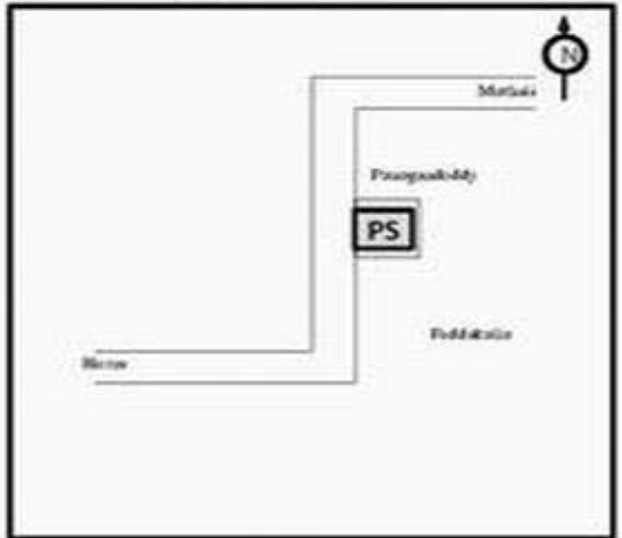

COURTESY : GOOGLE

MINIMUM BASIC FACILITY (Pillar 1)	WATER	RAMP	PLUG POINT	TOLFT	HEALTH CARE
	✓	✓	✓	✓	X

1) Landmarks
 2) Road Number
 3) Traffic flow

PS POLLING STATION

55-ஓதர் சட்டமன்ற தொகுதி

வாக்காளர் பட்டியல் - 2018