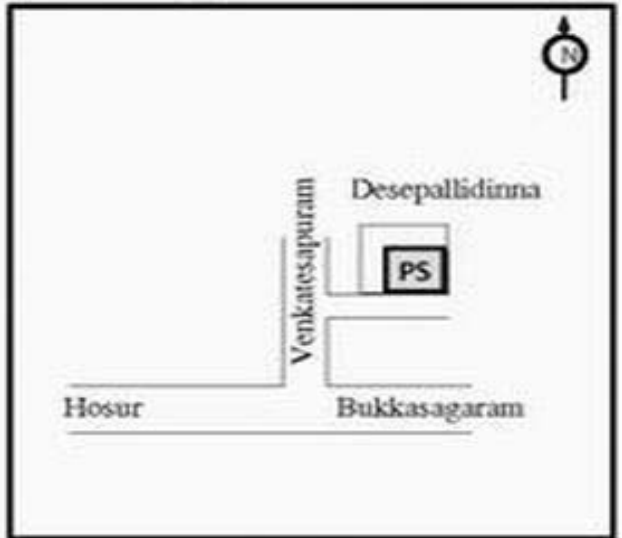

MINIMUM BASIC FACILITY (Pillar 1)	WATER	RAMP	PLUG POINT	TOLFT	HEALTH CABIN
	✓	✓	✓	✓	X

1) Landmarks
2) Road Number
3) Traffic flow

PS POLLING STATION