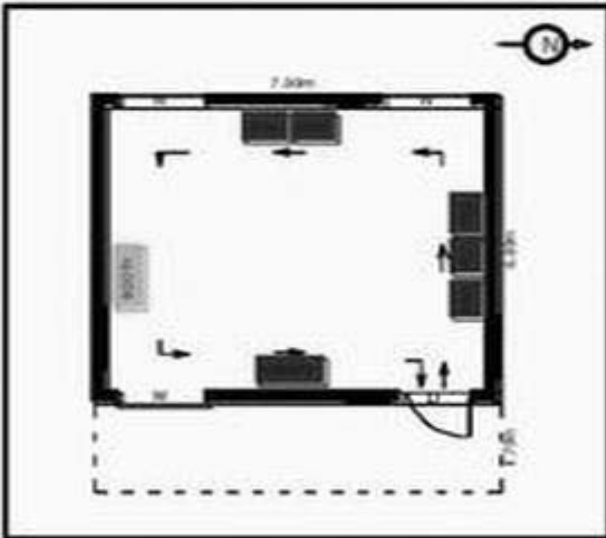

MINIMUM BASIC FACILITY (Pillar 1)	WATER	RAMP	PLUG POINT	TOLFT	HEALTH CABIN
	✓	✓	✓	✓	X

1) Landmarks
2) Road Number
3) Traffic flow

PS POLLING STATION