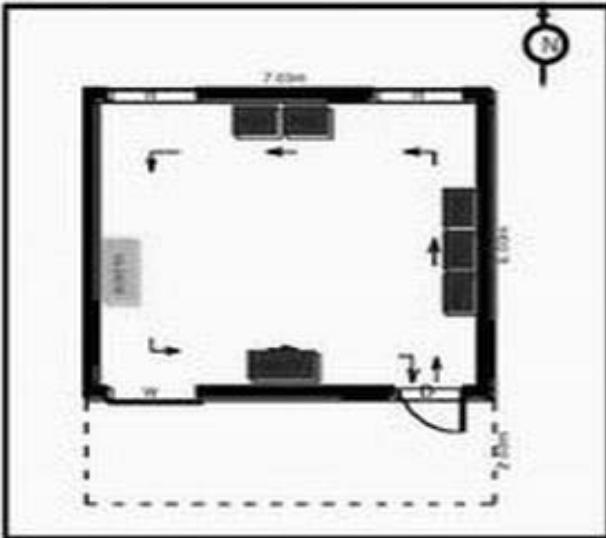

MINIMUM BASIC FACILITY (Provision)	WATER	RAMP	PLUG POINT	TOILET	HEALTH CARE
	✓	✓	✓	✓	X

1) Landmarks
2) Road Number
3) Traffic Flow

PS POLLING STATION