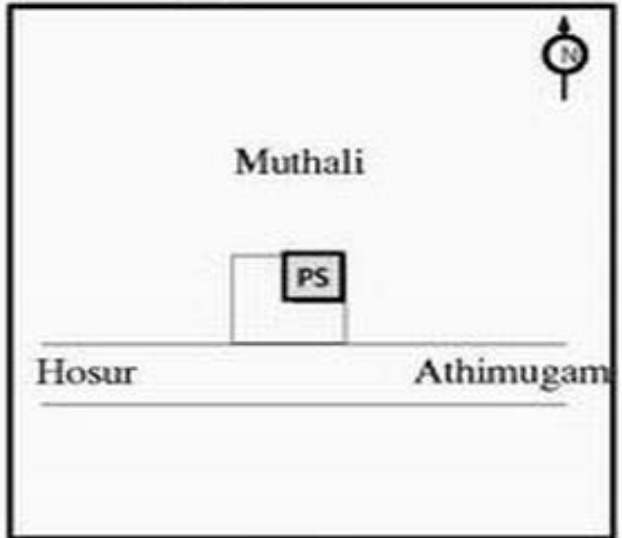

MINIMUM BASIC FACILITY (Provision)	WATER	RAMP	PLUG POINT	TOILET	HEALTH CARE
	✓	✓	✓	✓	X

1) Landmarks
2) Road Number
3) Traffic Flow

PS POLLING STATION